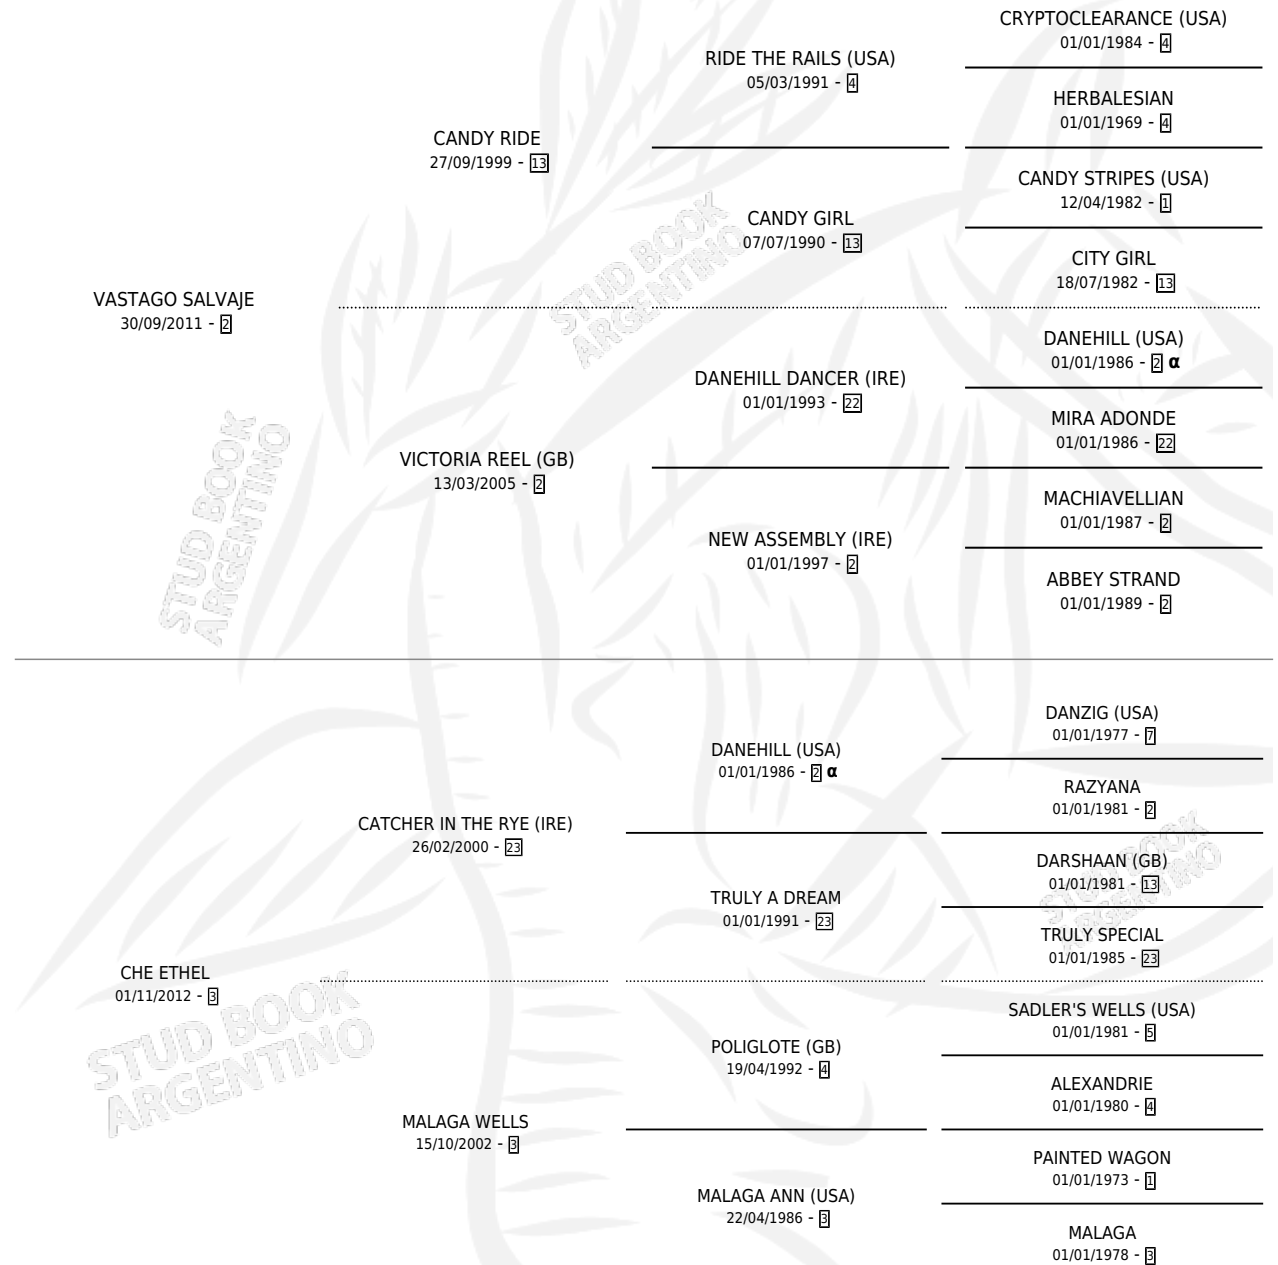

CHE BOGA

por VASTAGO SALVAJE y CHE ETHEL por CATCHER IN THE RYE (IRE)

Argentina · Macho · Zaino · SP · 15/08/2019
Familia 3-h · Volumen 43

ESTADO

TIPIFICACIÓN SANGUÍNEA	X
TIPIFICACIÓN POR ADN	✓
PASAPORTE	✓
IDENTIFICACIÓN POR MICROCHIP	✓
REPRODUCTOR	X

Lugar de nacimiento: El Cufa
Criador: El Cufa

PEDIGREE

INBREEDING : α

CHE BOGA

Datos oficiales del Stud Book Argentino

Documento generado el 04/05/2026

studbook.org.ar