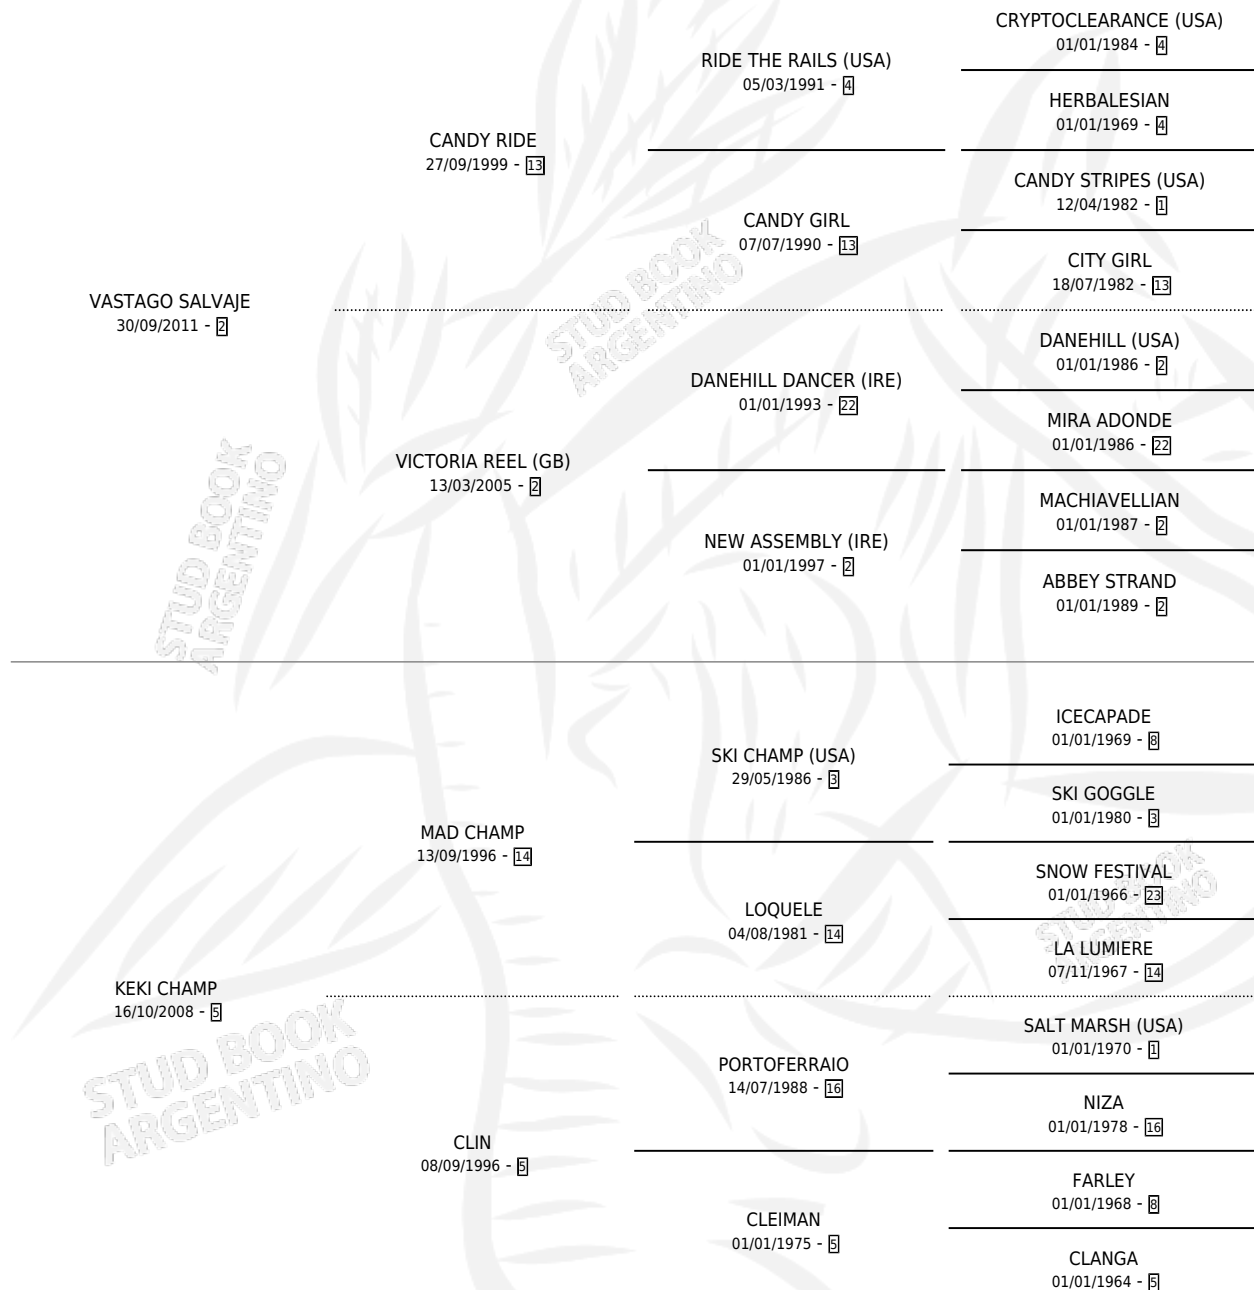

KEKI SALVAJE

por VASTAGO SALVAJE y KEKI CHAMP por MAD CHAMP

Argentina · Hembra · Alazan · SP · 20/08/2019
Familia 5-h · Volumen 43

ESTADO

TIPIFICACIÓN SANGUÍNEA	X
TIPIFICACIÓN POR ADN	X
PASAPORTE	X
IDENTIFICACIÓN POR MICROCHIP	X
REPRODUCTOR	X

Lugar de nacimiento: El Cufa

Criador: Chiaramello Eduardo Emilio

PEDIGREE