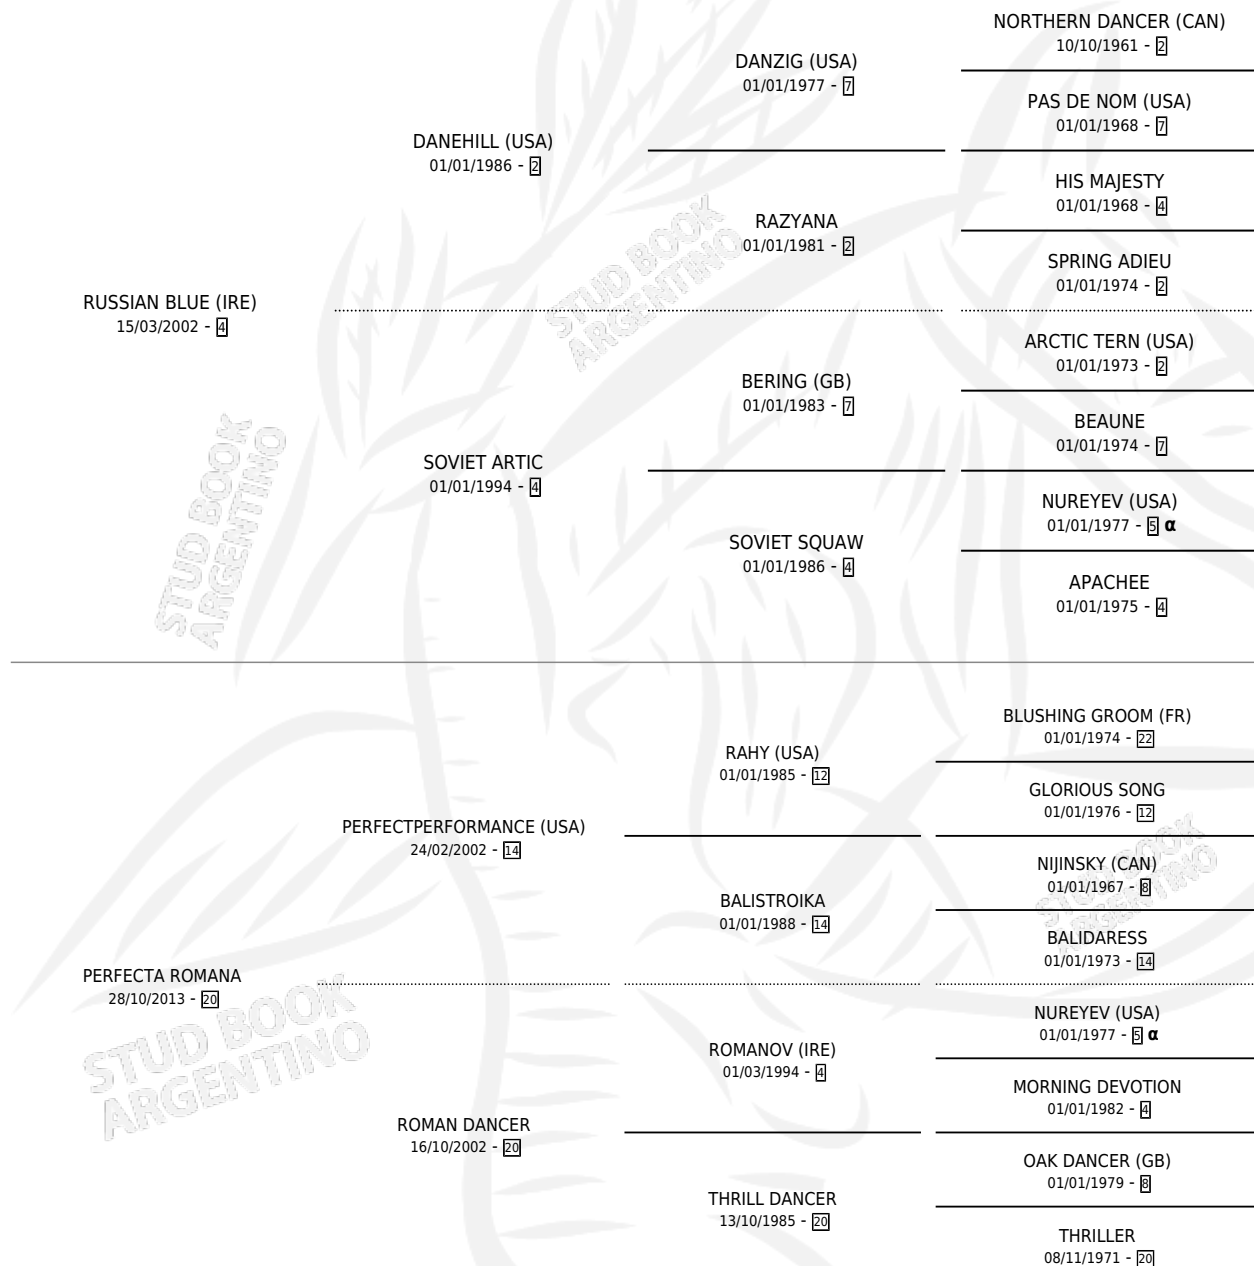

# BLANCA PERFECTA

por **RUSSIAN BLUE (IRE)** y **PERFECTA ROMANA** por  
**PERFECTPERFORMANCE (USA)**

Argentina · Hembra · Zaino · SP · 15/08/2019  
Familia 20-a · Volumen 43

## ESTADO

TIPIFICACIÓN SANGUÍNEA	X
TIPIFICACIÓN POR ADN	✓
PASAPORTE	✓
IDENTIFICACIÓN POR MICROCHIP	✓
REPRODUCTOR	X

**Lugar de nacimiento:** Campo particular

**Criador:** Vecchio Enrique Andres y Vecchio Mauro Celestino

## PEDIGREE

INBREEDING : α