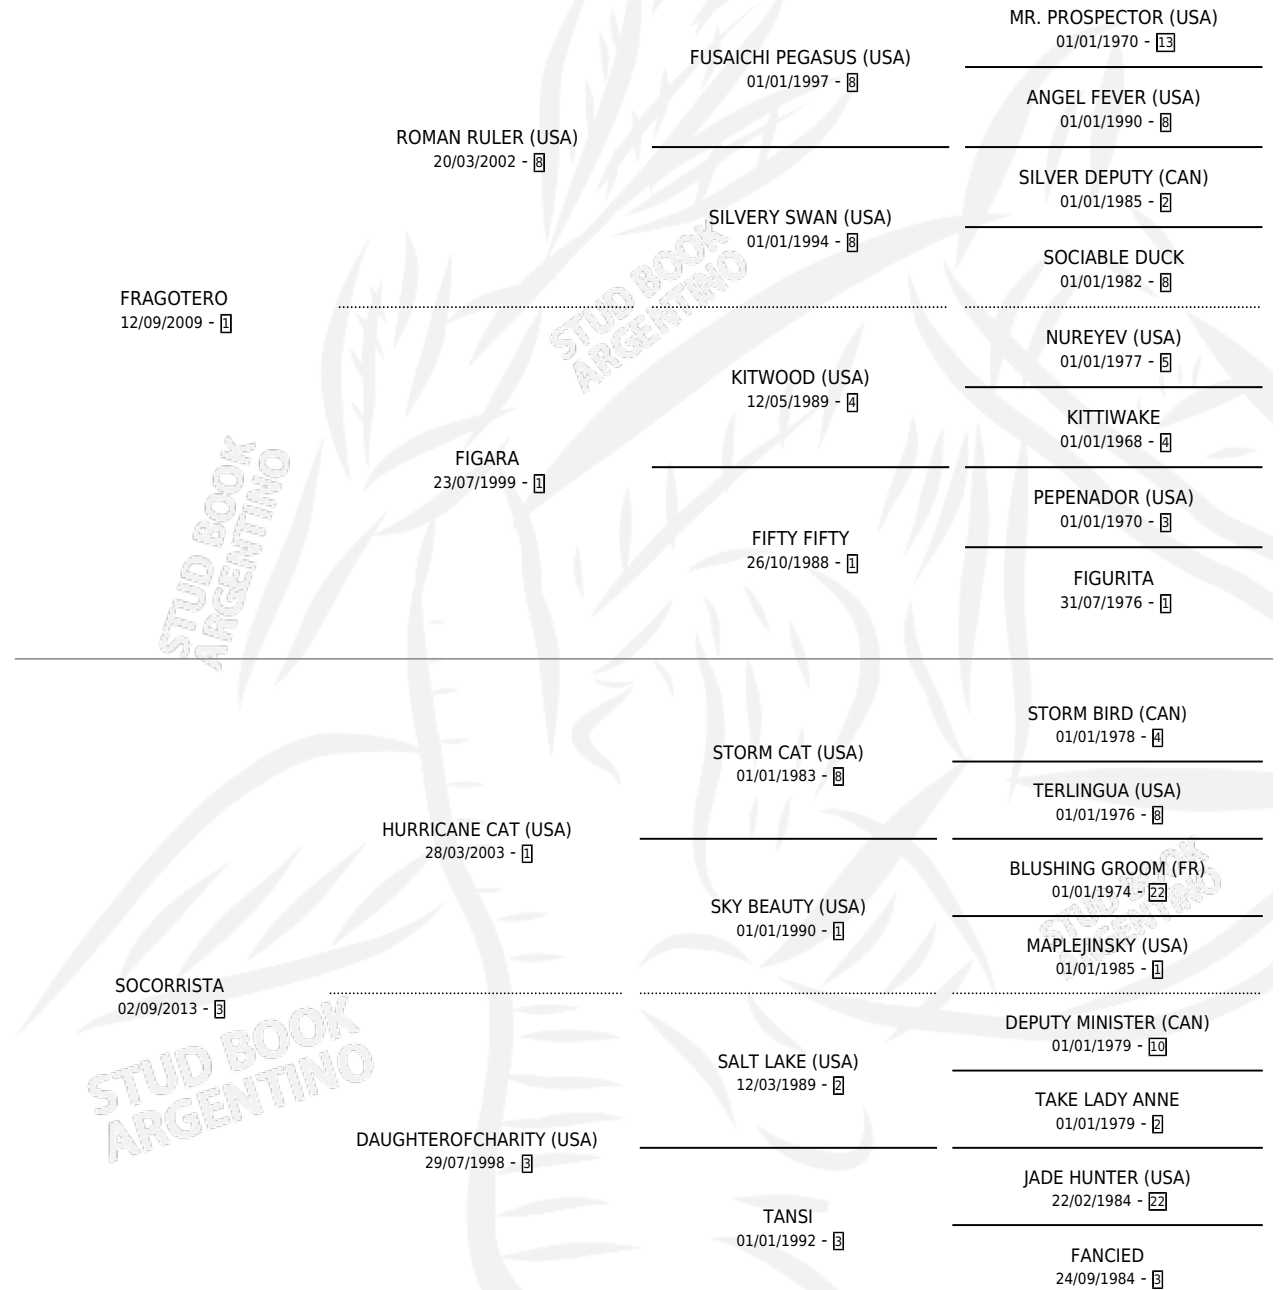

EL RESCATISTA

por FRAGOTERO y SOCORRISTA por HURRICANE CAT (USA)

Argentina · Macho · Zaino · SP · 03/08/2019
Familia 3-i · Volumen 43

ESTADO

TIPIFICACIÓN SANGUÍNEA	X
TIPIFICACIÓN POR ADN	✓
PASAPORTE	✓
IDENTIFICACIÓN POR MICROCHIP	✓
REPRODUCTOR	X

Lugar de nacimiento: El Mallin
Criador: El Mallin

PEDIGREE

CAMPAÑA

Solo carreras oficiales de Argentina

POR EDAD

EDAD	CC	1°	2°	3°	4°	5°	NP	CLC	CLG	CLCG1	CLGG1	IMPORTE	GANANCIA / CC
2 AÑOS	3	0	0	0	0	0	3	0	0	0	0	\$0	\$0
3 AÑOS	7	0	0	0	1	0	6	0	0	0	0	\$93,000	\$13,286
4 AÑOS	1	0	0	0	0	0	1	0	0	0	0	\$0	\$0
6 AÑOS	2	0	0	1	0	0	1	0	0	0	0	\$236,601	\$118,301
TOTALES	13	0	0	1	1	0	11	0	0	0	0	\$329,601	\$25,354
%		0.0%	0.0%	7.7%	7.7%	0.0%	84.6%	0.0%	0.0%	0.0%	0.0%		