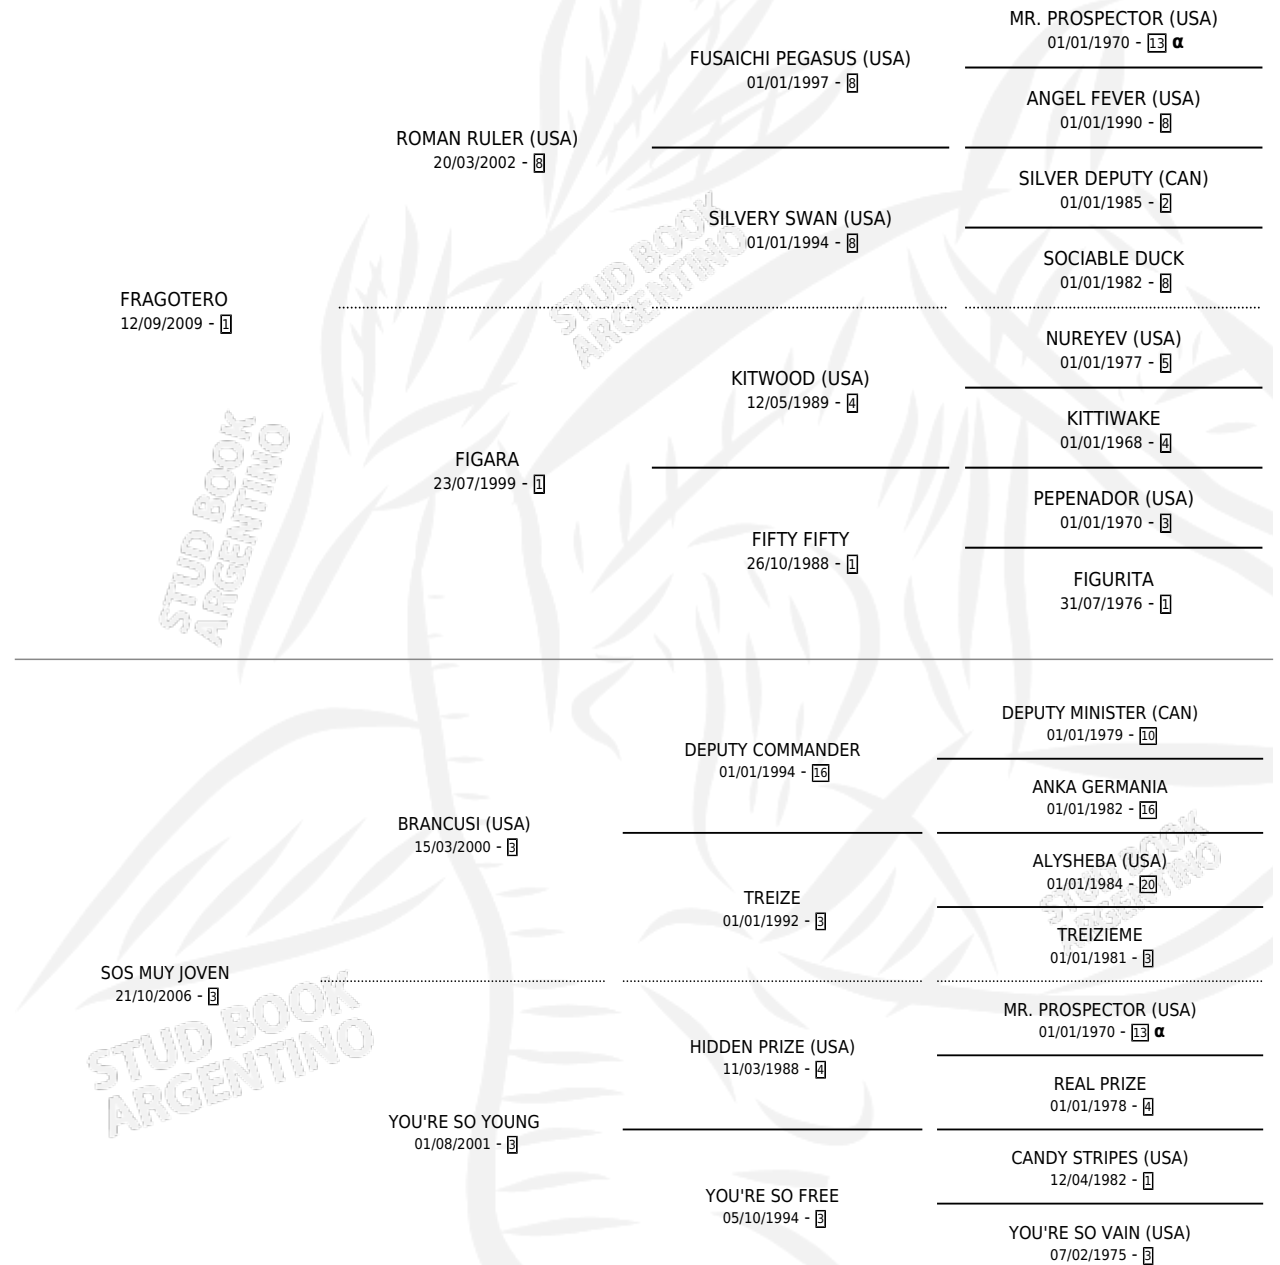

CUPULA PALERMITANA

por FRAGOTERO y SOS MUY JOVEN por BRANCUSI (USA)

Argentina · Hembra · Zaino · SP · 04/08/2019
Familia 3-b · Volumen 43

ESTADO

TIPIFICACIÓN SANGUÍNEA	X
TIPIFICACIÓN POR ADN	✓
PASAPORTE	✓
IDENTIFICACIÓN POR MICROCHIP	✓
REPRODUCTOR	✓

Lugar de nacimiento: El Mallin

Criador: Picabuey S.A.

~

HIJOS

	MACHOS	HEMBRAS
1 NACIERON	0	1

SIN ACTUACIONES

PEDIGREE

INBREEDING : α

CAMPAÑA

Solo carreras oficiales de Argentina

POR EDAD

EDAD	CC	1°	2°	3°	4°	5°	NP	CLC	CLG	CLCG1	CLGG1	IMPORTE	GANANCIA / CC
2 AÑOS	3	0	2	0	1	0	0	0	0	0	0	\$696,000	\$232,000
TOTALES	3	0	2	0	1	0	0	0	0	0	0	\$696,000	\$232,000
%		0.0%	66.7%	0.0%	33.3%	0.0%	0.0%	0.0%	0.0%	0.0%	0.0%		