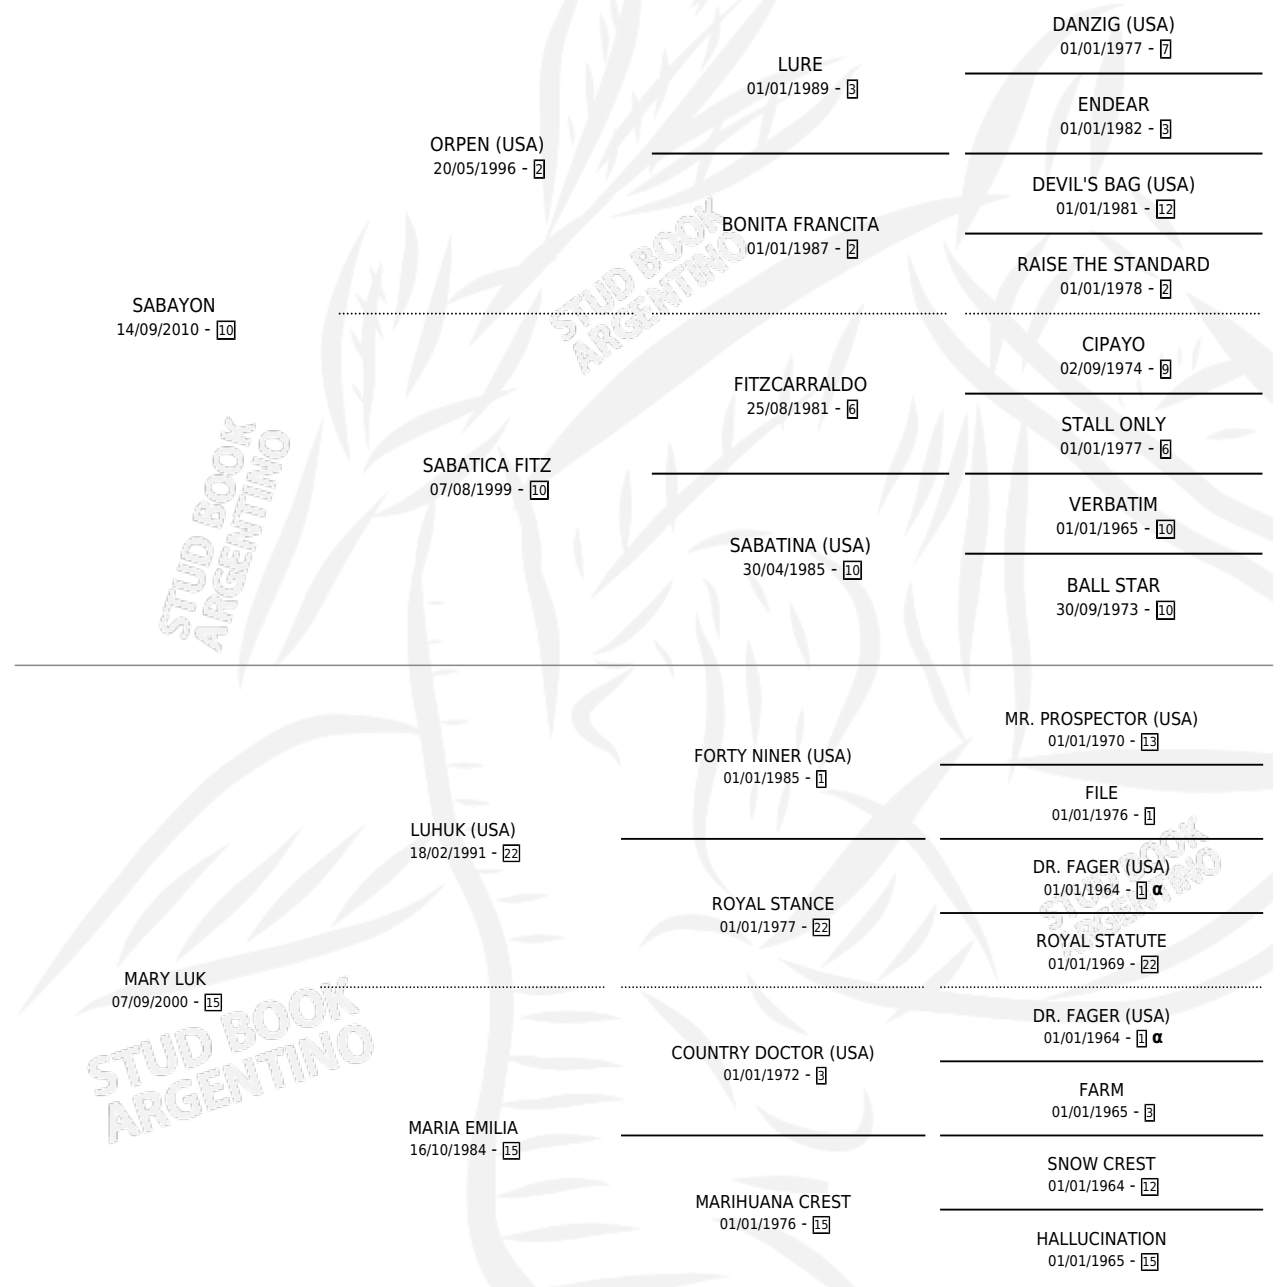

MISS SABA

por **SABAYON** y **MARY LUK** por **LUHUK (USA)**

Argentina · Hembra · Zaino · SP · 16/09/2016
Familia 15-d · Volumen 42

ESTADO

TIPIFICACIÓN SANGUÍNEA	X
TIPIFICACIÓN POR ADN	✓
PASAPORTE	✓
IDENTIFICACIÓN POR MICROCHIP	✓
REPRODUCTOR	✓

Lugar de nacimiento: Rancho Grande

Criador: Rancho Grande

PEDIGREE

INBREEDING : α

CAMPAÑA

Solo carreras oficiales de Argentina

POR EDAD

EDAD	CC	1°	2°	3°	4°	5°	NP	CLC	CLG	CLCG1	CLGG1	IMPORTE	GANANCIA / CC
4 AÑOS	6	0	0	0	1	0	5	0	0	0	0	\$8,400	\$1,400
TOTALES	6	0	0	0	1	0	5	0	0	0	0	\$8,400	\$1,400
%		0.0%	0.0%	0.0%	16.7%	0.0%	83.3%	0.0%	0.0%	0.0%	0.0%		