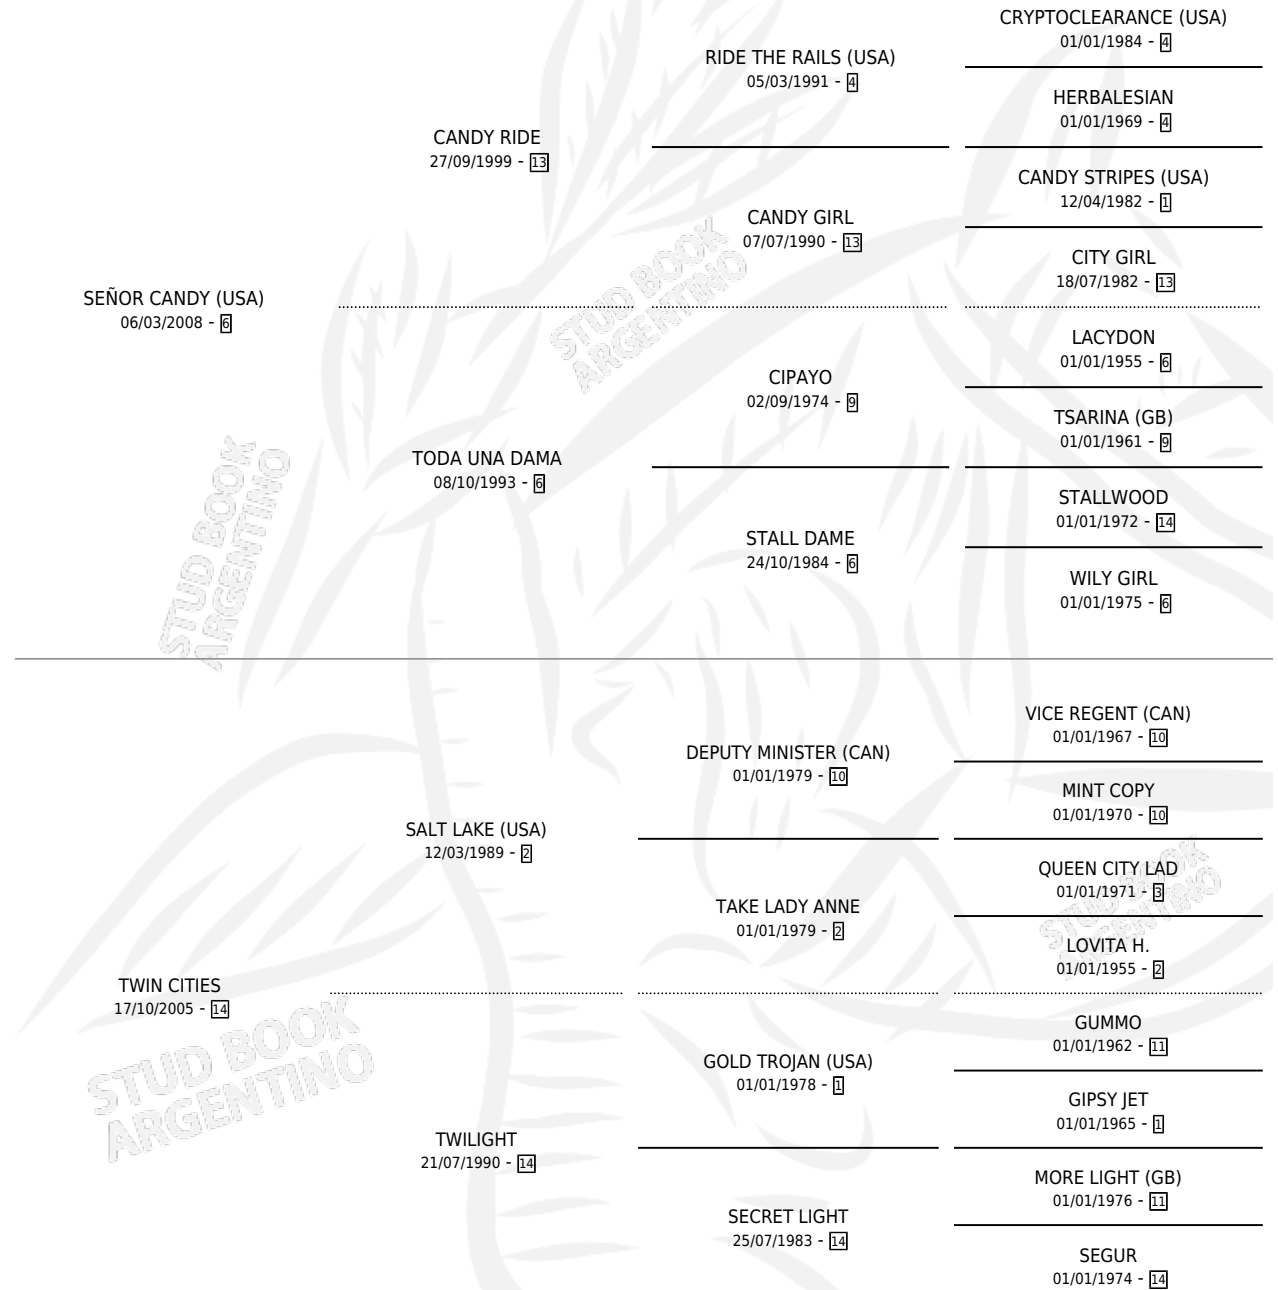

CANDY TINA

por SEÑOR CANDY (USA) y TWIN CITIES por SALT LAKE (USA)

Argentina · Hembra · Zaino · SP · 15/08/2019
Familia 14-c · Volumen 43

ESTADO

TIPIFICACIÓN SANGUÍNEA	X
TIPIFICACIÓN POR ADN	✓
PASAPORTE	✓
IDENTIFICACIÓN POR MICROCHIP	✓
REPRODUCTOR	✓

Lugar de nacimiento: Vikeda
Criador: Vikeda S.R.L.

PEDIGREE

CAMPAÑA

Solo carreras oficiales de Argentina

POR EDAD

EDAD	CC	1°	2°	3°	4°	5°	NP	CLC	CLG	CLCG1	CLGG1	IMPORTE	GANANCIA / CC
3 AÑOS	3	0	0	0	0	0	3	0	0	0	0	\$0	\$0
4 AÑOS	3	0	0	1	1	0	1	0	0	0	0	\$176,000	\$58,667
5 AÑOS	1	0	0	0	0	0	1	0	0	0	0	\$0	\$0
TOTALES	7	0	0	1	1	0	5	0	0	0	0	\$176,000	\$25,143
%		0.0%	0.0%	14.3%	14.3%	0.0%	71.4%	0.0%	0.0%	0.0%	0.0%		