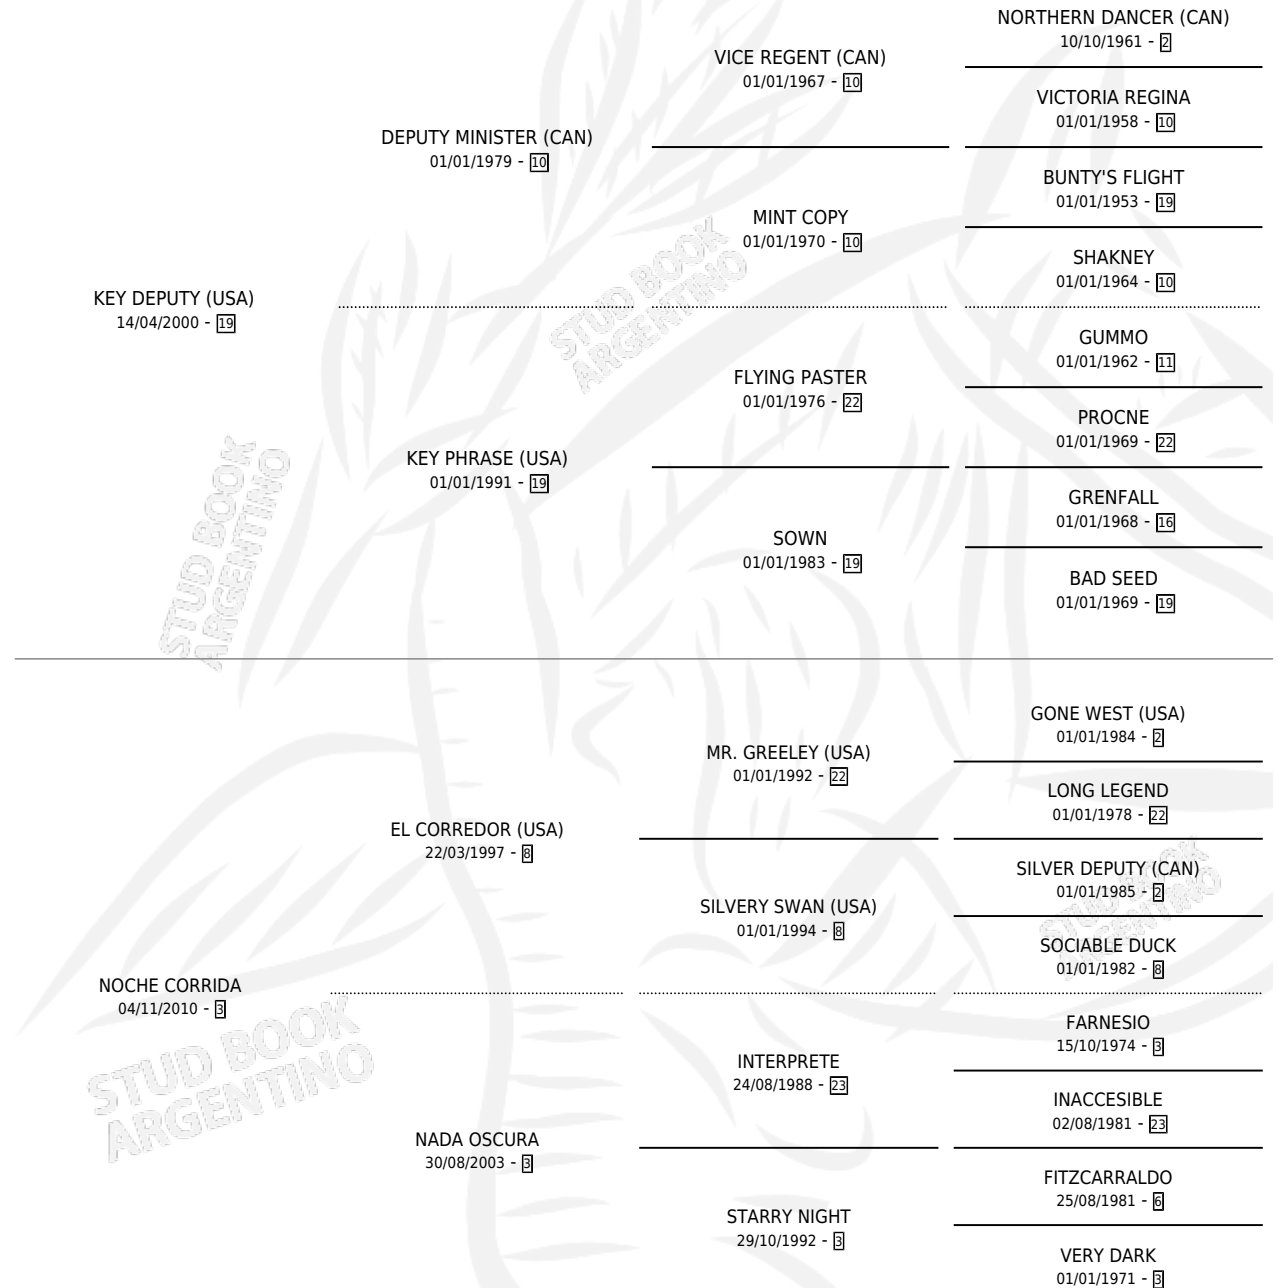

CORREDOR NOCHERO

por KEY DEPUTY (USA) y NOCHE CORRIDA por EL
CORREDOR (USA)

Argentina · Macho · Alazan · SP · 04/08/2019
Familia 3-n · Volumen 43

ESTADO

TIPIFICACIÓN SANGUÍNEA	X
TIPIFICACIÓN POR ADN	✓
PASAPORTE	✓
IDENTIFICACIÓN POR MICROCHIP	✓
REPRODUCTOR	X

Lugar de nacimiento: Penco Hue
Criador: Martinez De Hoz Santiago

PEDIGREE

CORREDOR NOCHERO

Datos oficiales del Stud Book Argentino

Documento generado el 02/05/2026

studbook.org.ar