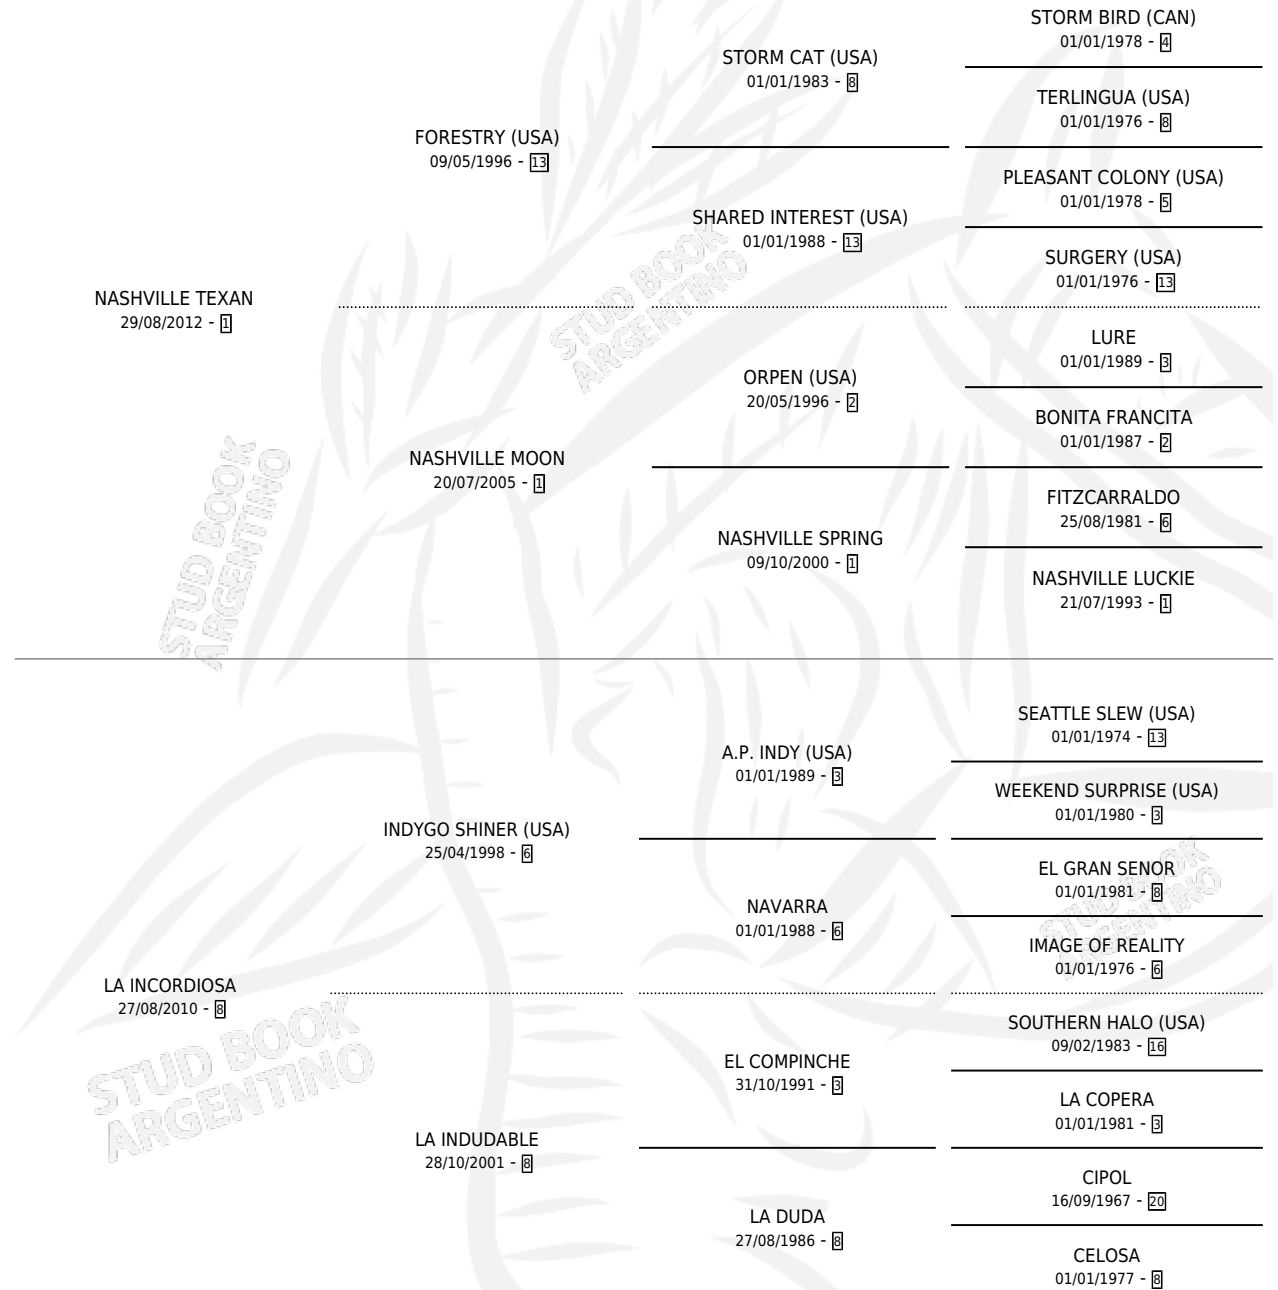

LA INCESANTE

por NASHVILLE TEXAN y LA INCORDIOSA por INDYGO SHINER (USA)

Argentina · Hembra · Zaino · SP · 14/08/2019
Familia 8-j · Volumen 43

ESTADO

TIPIFICACIÓN SANGUÍNEA	X
TIPIFICACIÓN POR ADN	✓
PASAPORTE	✓
IDENTIFICACIÓN POR MICROCHIP	✓
REPRODUCTOR	X

Lugar de nacimiento: Masama
Criador: Masama

PEDIGREE

CAMPAÑA

Solo carreras oficiales de Argentina

POR EDAD

EDAD	CC	1°	2°	3°	4°	5°	NP	CLC	CLG	CLCG1	CLGG1	IMPORTE	GANANCIA / CC
3 AÑOS	1	0	0	0	0	0	1	0	0	0	0	\$30,000	\$30,000
4 AÑOS	3	0	0	1	0	2	0	0	0	0	0	\$277,500	\$92,500
5 AÑOS	6	2	1	0	3	0	0	0	0	0	0	\$5,182,000	\$863,667
6 AÑOS	2	0	1	0	0	0	1	0	0	0	0	\$1,130,000	\$565,000
TOTALES	12	2	2	1	3	2	2	0	0	0	0	\$6,619,500	\$551,625
%		16.7%	16.7%	8.3%	25.0%	16.7%	16.7%	0.0%	0.0%	0.0%	0.0%		

Ganadora de 2 carreras en San Isidro - \$6,619,500, a los 5 años.

POR DISTANCIA

HIPODROMO	CC	1°	2°	3°	4°	5°	NP	CLC	CLG	CLCG1	CLGG1	IMPORTE
PALERMO	8	0	1	1	2	2	2	0	0	0	0	\$1,977,500
1000 MTS	8	0	1	1	2	2	2	0	0	0	0	\$1,977,500
SAN ISIDRO	4	2	1	0	1	0	0	0	0	0	0	\$4,642,000
1200 MTS	1	1	0	0	0	0	0	0	0	0	0	\$1,510,000
1100 MTS	3	1	1	0	1	0	0	0	0	0	0	\$3,132,000