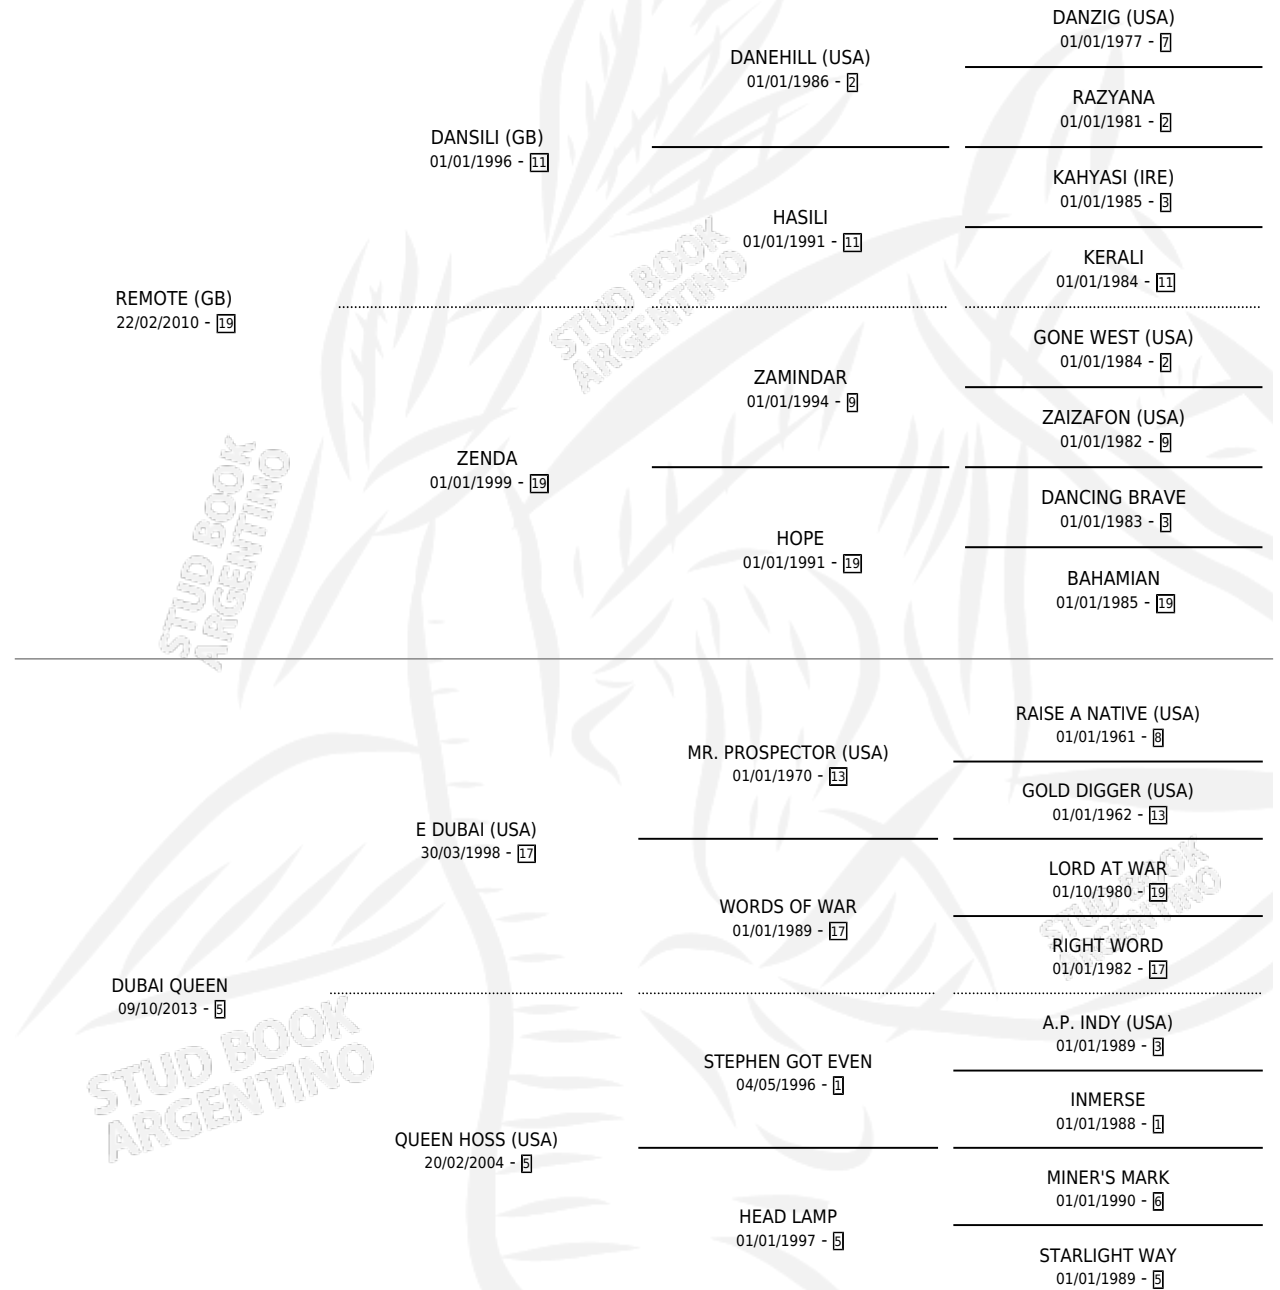

DULCIFICAME

por **REMOTE (GB)** y **DUBAI QUEEN** por **E DUBAI (USA)**

Argentina · Hembra · Zaino · SP · 10/08/2019
Familia 5-j · Volumen 43

ESTADO

TIPIFICACIÓN SANGUÍNEA	X
TIPIFICACIÓN POR ADN	✓
PASAPORTE	✓
IDENTIFICACIÓN POR MICROCHIP	✓
REPRODUCTOR	X

Lugar de nacimiento: Rancho Lujan
Criador: Inversiones Elturf S.A.

PEDIGREE

DULCIFICAME

Datos oficiales del Stud Book Argentino

Documento generado el 02/05/2026

studbook.org.ar