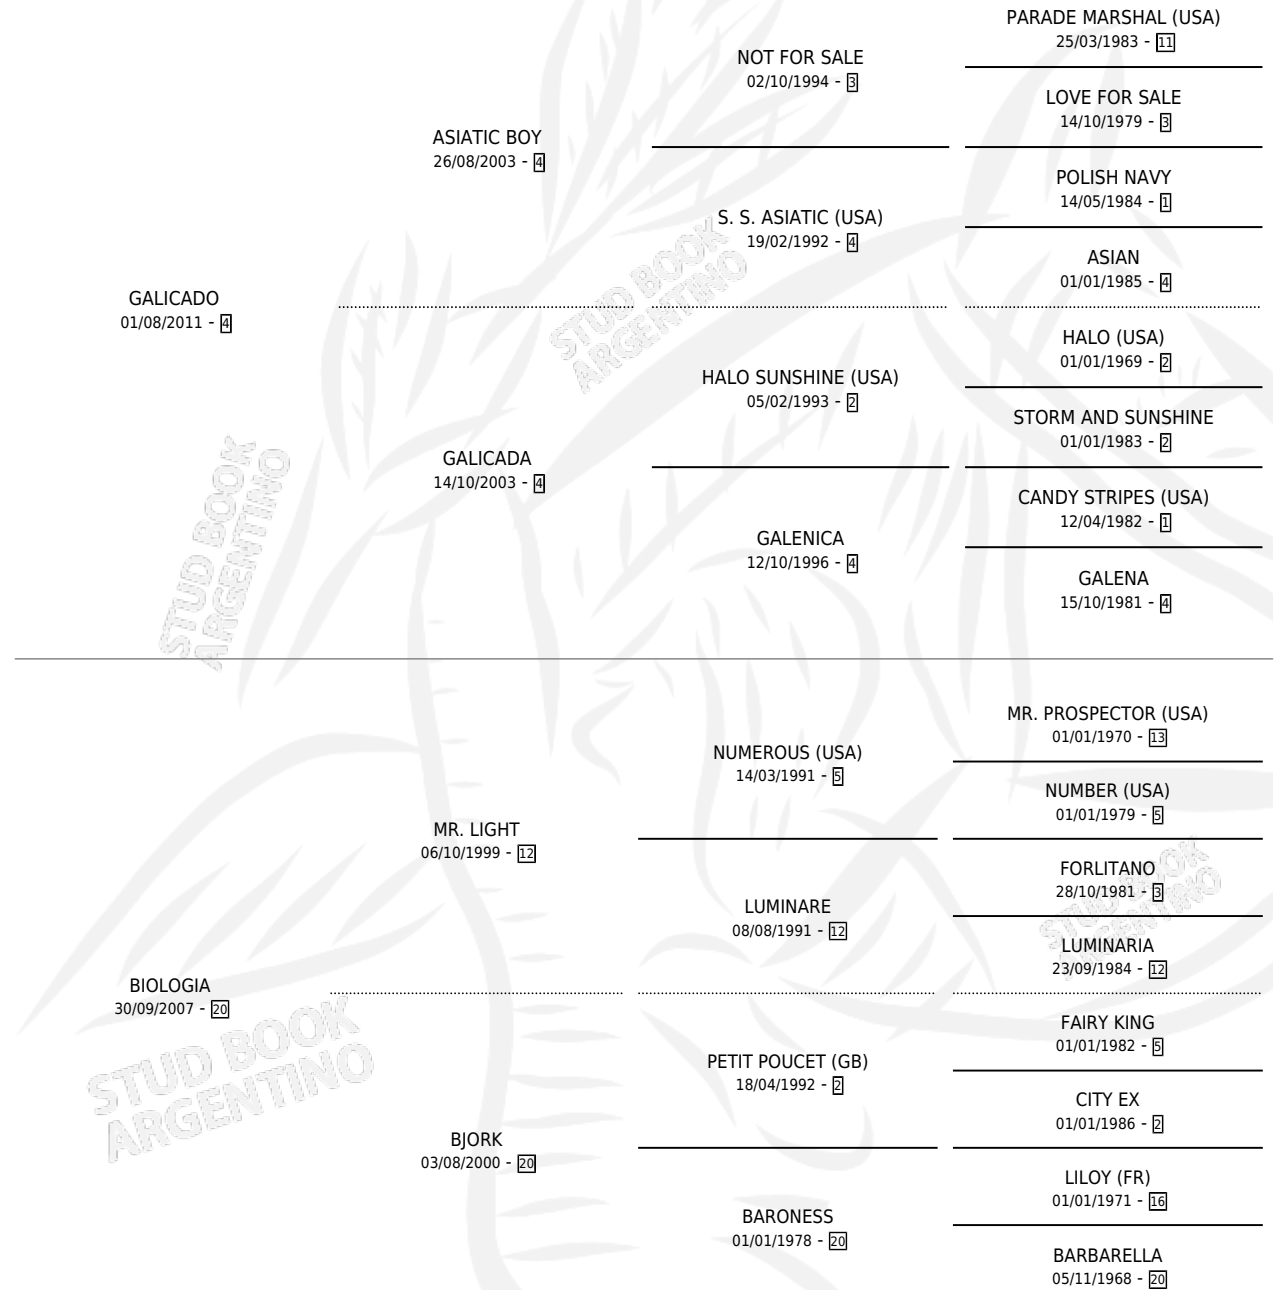

BILLION

por GALICADO y BIOLOGIA por MR. LIGHT

Argentina · Macho · Alazan · SP · 02/08/2019
Familia 20 · Volumen 43

ESTADO

TIPIFICACIÓN SANGUÍNEA	X
TIPIFICACIÓN POR ADN	✓
PASAPORTE	✓
IDENTIFICACIÓN POR MICROCHIP	✓
REPRODUCTOR	X

Lugar de nacimiento: El Turf

Criador: El Turf

PEDIGREE