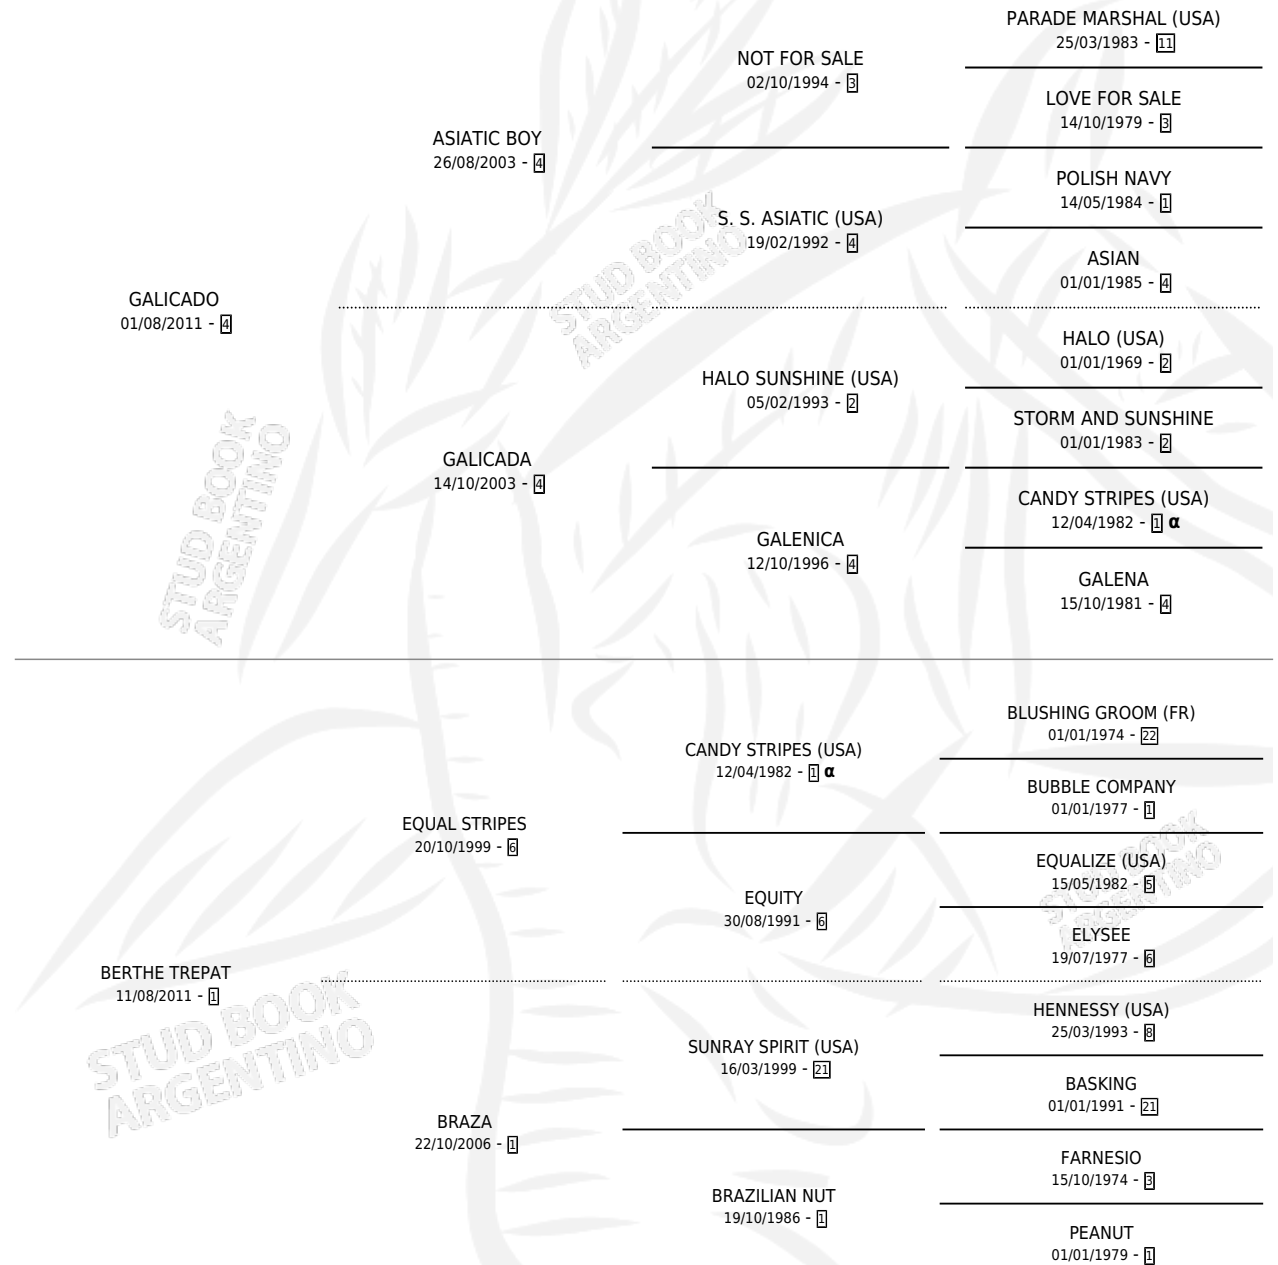

BY THE OCEAN

por GALICADO y BERTHE TREPAT por EQUAL STRIPES

Argentina · Macho · Alazan · SP · 06/08/2019
Familia 1-m · Volumen 43

ESTADO

TIPIFICACIÓN SANGUÍNEA	X
TIPIFICACIÓN POR ADN	✓
PASAPORTE	✓
IDENTIFICACIÓN POR MICROCHIP	✓
REPRODUCTOR	X

Lugar de nacimiento: El Turf

Criador: El Turf

PEDIGREE

INBREEDING : α

BY THE OCEAN

Datos oficiales del Stud Book Argentino

Documento generado el 09/05/2026

studbook.org.ar