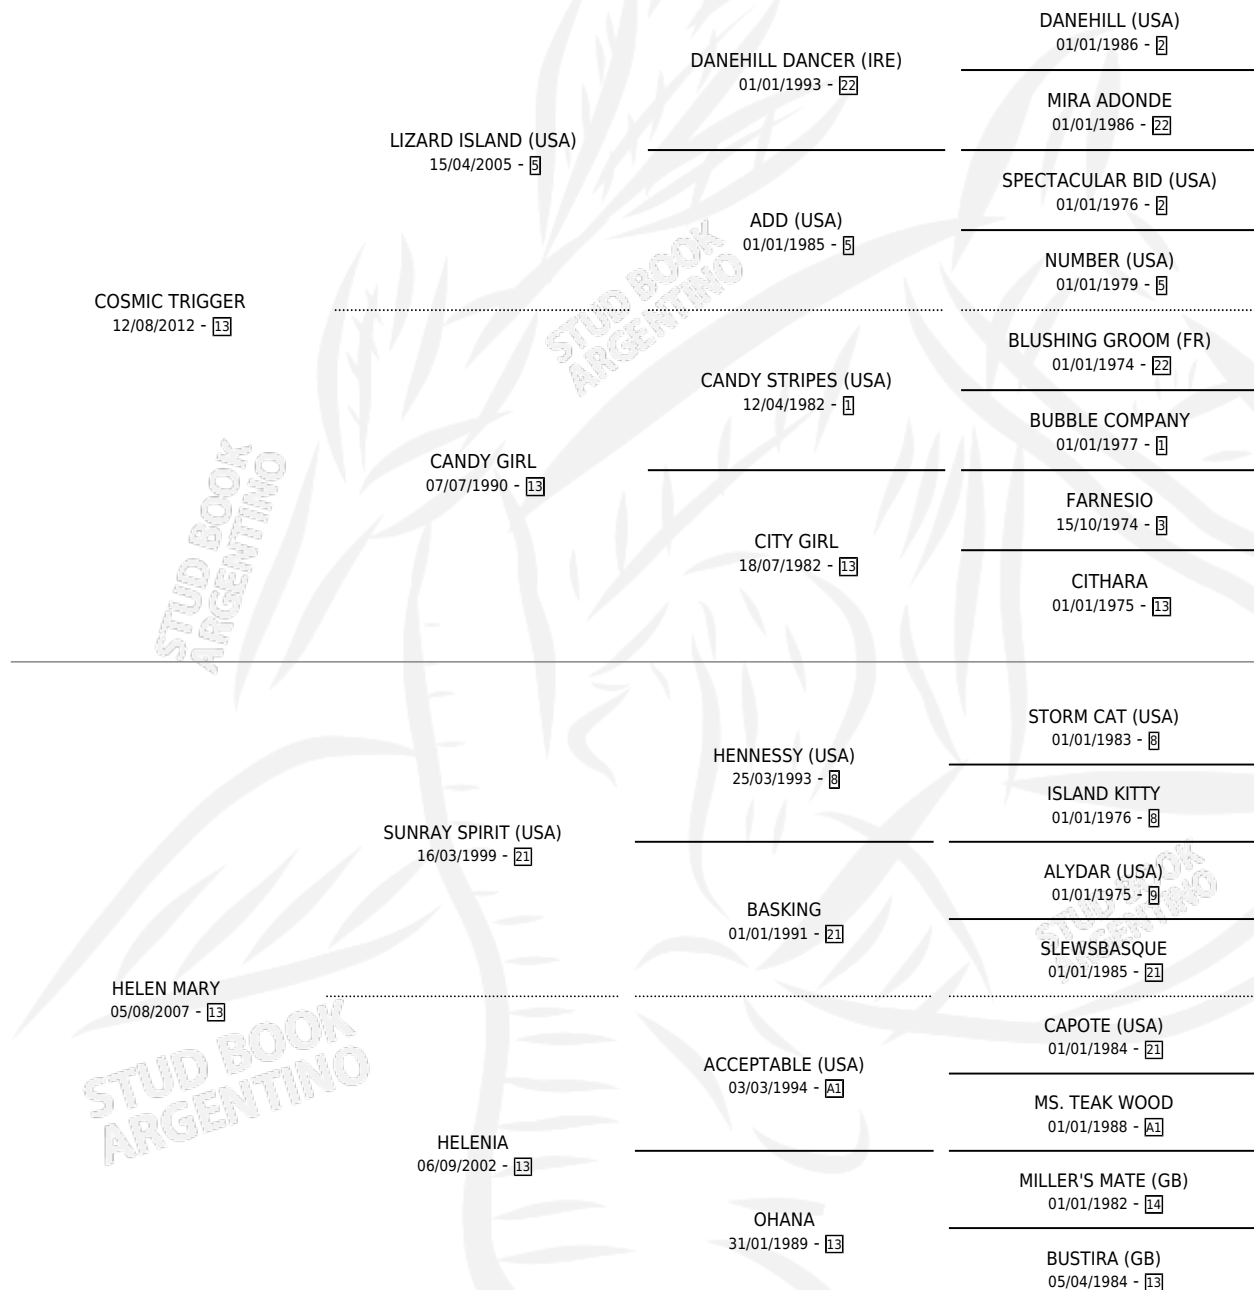

HELEN IN TRACK

por **COSMIC TRIGGER** y **HELEN MARY** por **SUNRAY SPIRIT (USA)**

Argentina · Hembra · Alazan · SP · 03/08/2019
Familia 13 · Volumen 43

ESTADO

TIPIFICACIÓN SANGUÍNEA	X
TIPIFICACIÓN POR ADN	✓
PASAPORTE	✓
IDENTIFICACIÓN POR MICROCHIP	✓
REPRODUCTOR	✓

Lugar de nacimiento: Abolengo
Criador: Abolengo

~

HIJOS

	MACHOS	HEMBRAS
2 NACIERON	1	1
SIN ACTUACIONES		

PEDIGREE

CAMPAÑA

Solo carreras oficiales de Argentina

POR EDAD