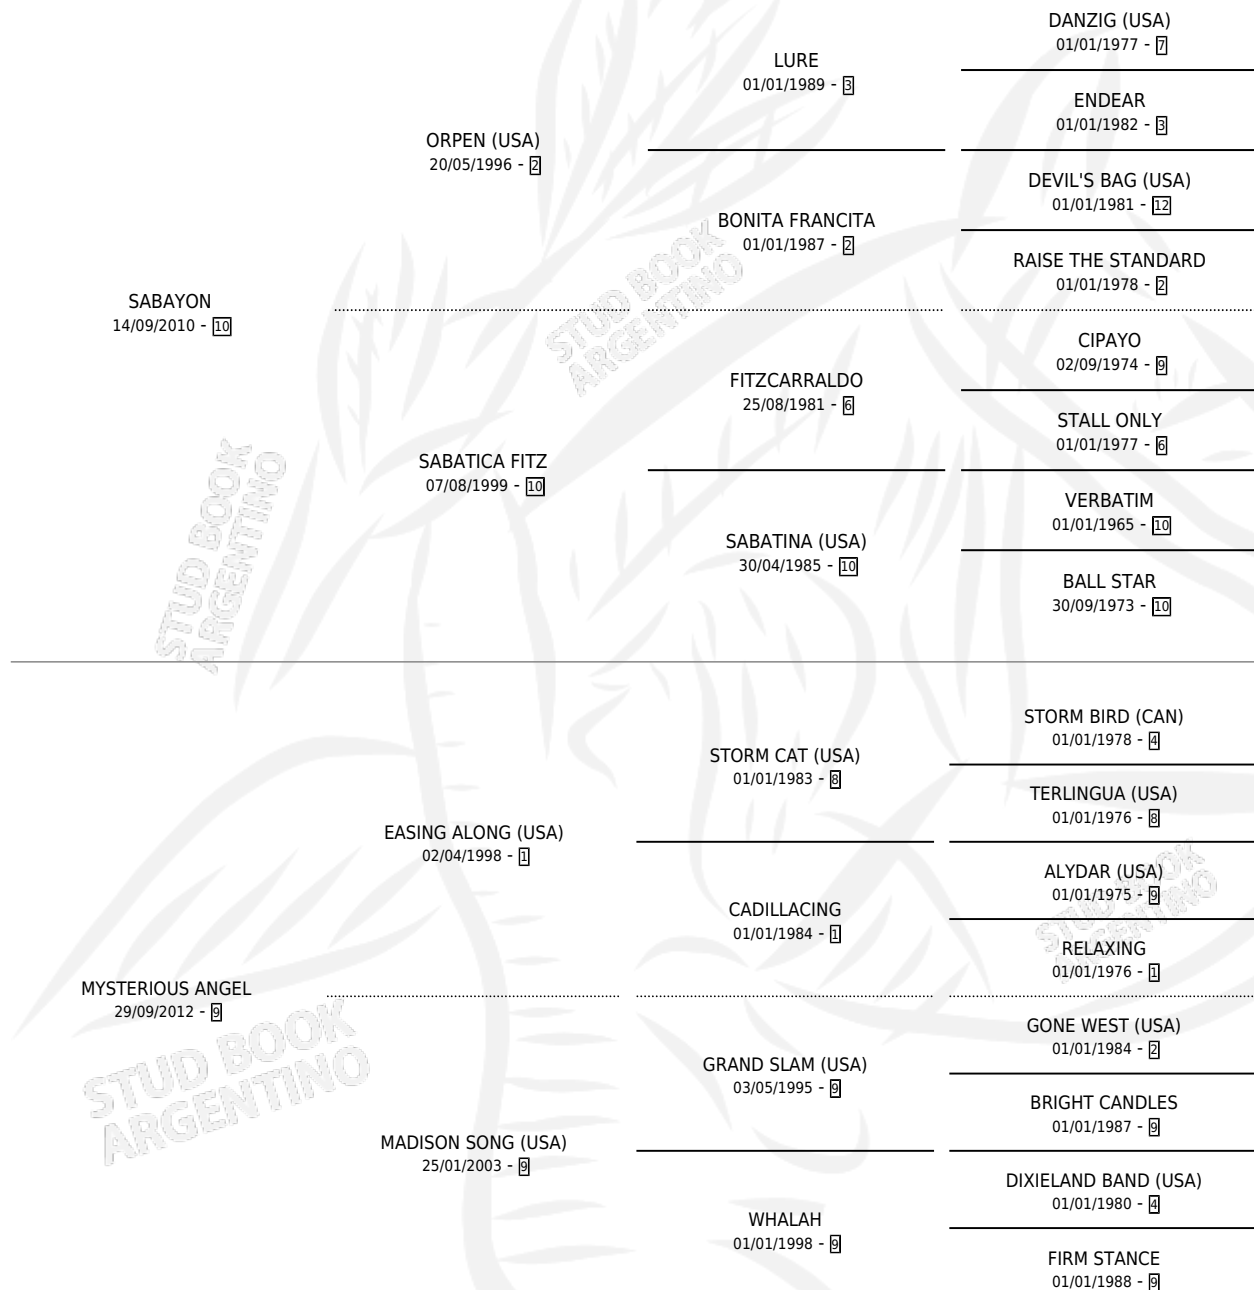

MISTERIOSA SIEMPRE

por SABAYON y MYSTERIOUS ANGEL por EASING ALONG (USA)

Argentina · Hembra · Zaino · SP · 19/08/2019
Familia 9-e · Volumen 43

ESTADO

TIPIFICACIÓN SANGUÍNEA	X
TIPIFICACIÓN POR ADN	✓
PASAPORTE	✓
IDENTIFICACIÓN POR MICROCHIP	✓
REPRODUCTOR	X

Lugar de nacimiento: El Alfalar
Criador: El Alfalar

PEDIGREE

CAMPAÑA

Solo carreras oficiales de Argentina

POR EDAD

EDAD	CC	1°	2°	3°	4°	5°	NP	CLC	CLG	CLCG1	CLGG1	IMPORTE	GANANCIA / CC
3 AÑOS	2	0	0	0	0	0	2	0	0	0	0	\$0	\$0
TOTALES	2	0	0	0	0	0	2	0	0	0	0	\$0	\$0
%		0.0%	0.0%	0.0%	0.0%	0.0%	100%	0.0%	0.0%	0.0%	0.0%		