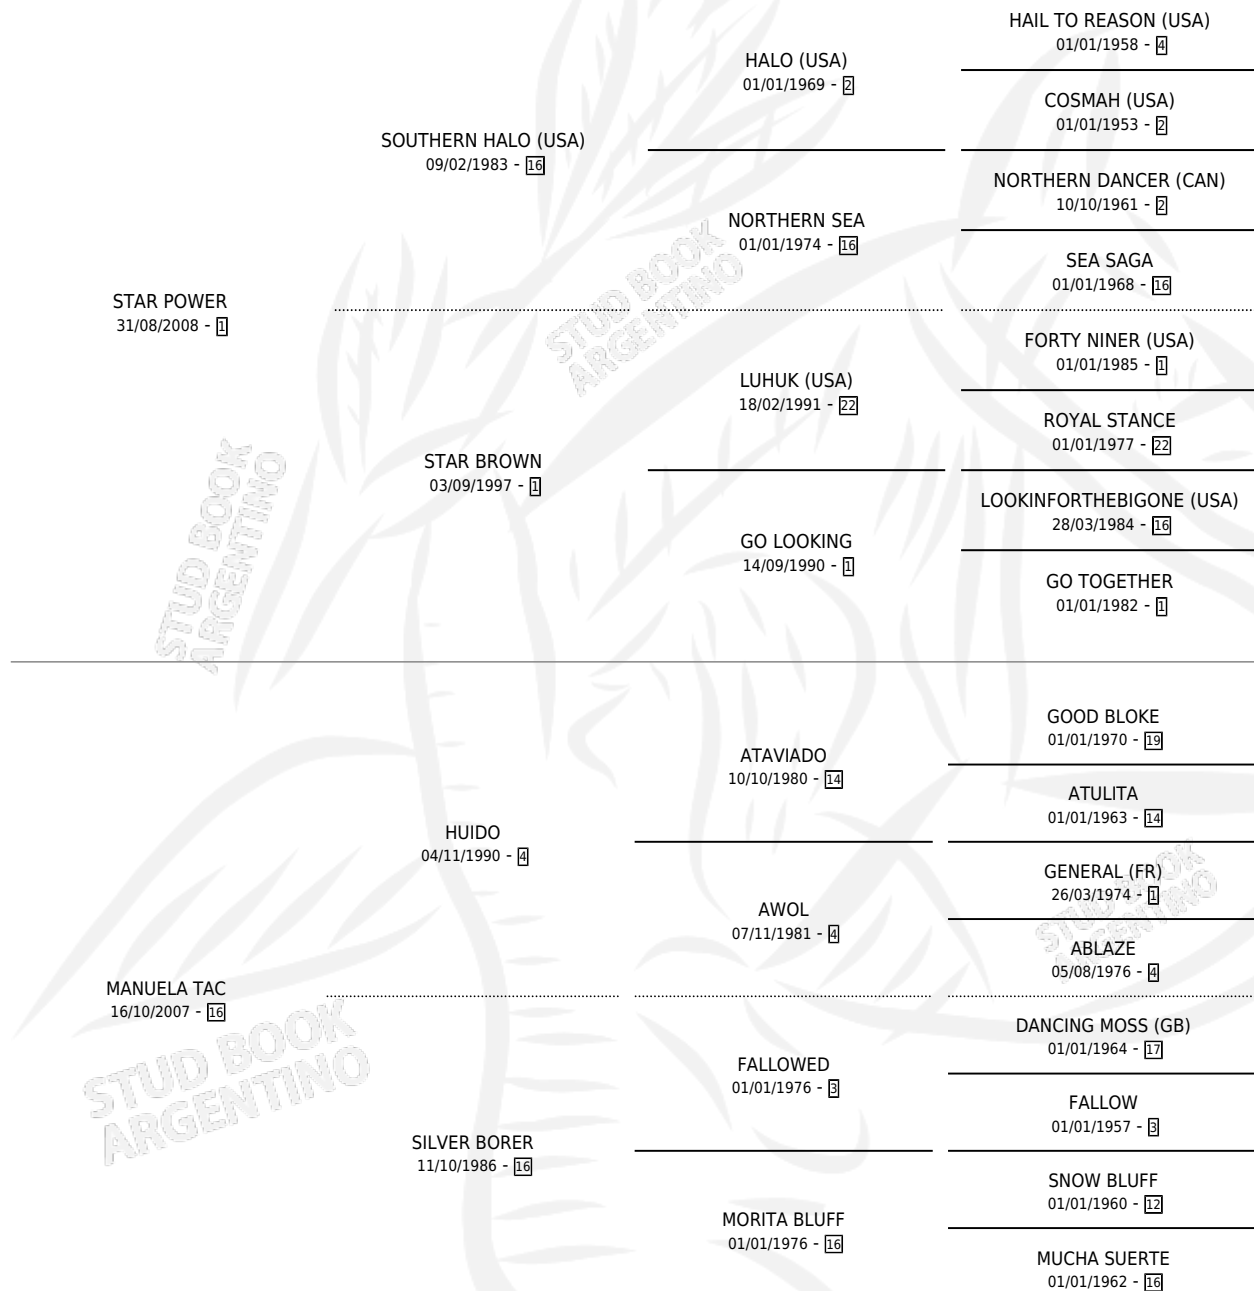

BELLISSIMA MAGUI

por STAR POWER y MANUELA TAC por HUIDO

Argentina · Hembra · Tordillo · SP · 29/08/2019
Familia 16 · Volumen 43

ESTADO

TIPIFICACIÓN SANGUÍNEA	X
TIPIFICACIÓN POR ADN	✓
PASAPORTE	✓
IDENTIFICACIÓN POR MICROCHIP	✓
REPRODUCTOR	X

Lugar de nacimiento: Mi Pobre Angelito

Criador: Mi Pobre Angelito

PEDIGREE

CAMPAÑA

Solo carreras oficiales de Argentina

POR EDAD

EDAD	CC	1°	2°	3°	4°	5°	NP	CLC	CLG	CLCG1	CLGG1	IMPORTE	GANANCIA / CC
3 AÑOS	2	0	0	0	0	0	2	0	0	0	0	\$30,000	\$15,000
TOTALES	2	0	0	0	0	0	2	0	0	0	0	\$30,000	\$15,000
%		0.0%	0.0%	0.0%	0.0%	0.0%	100%	0.0%	0.0%	0.0%	0.0%		