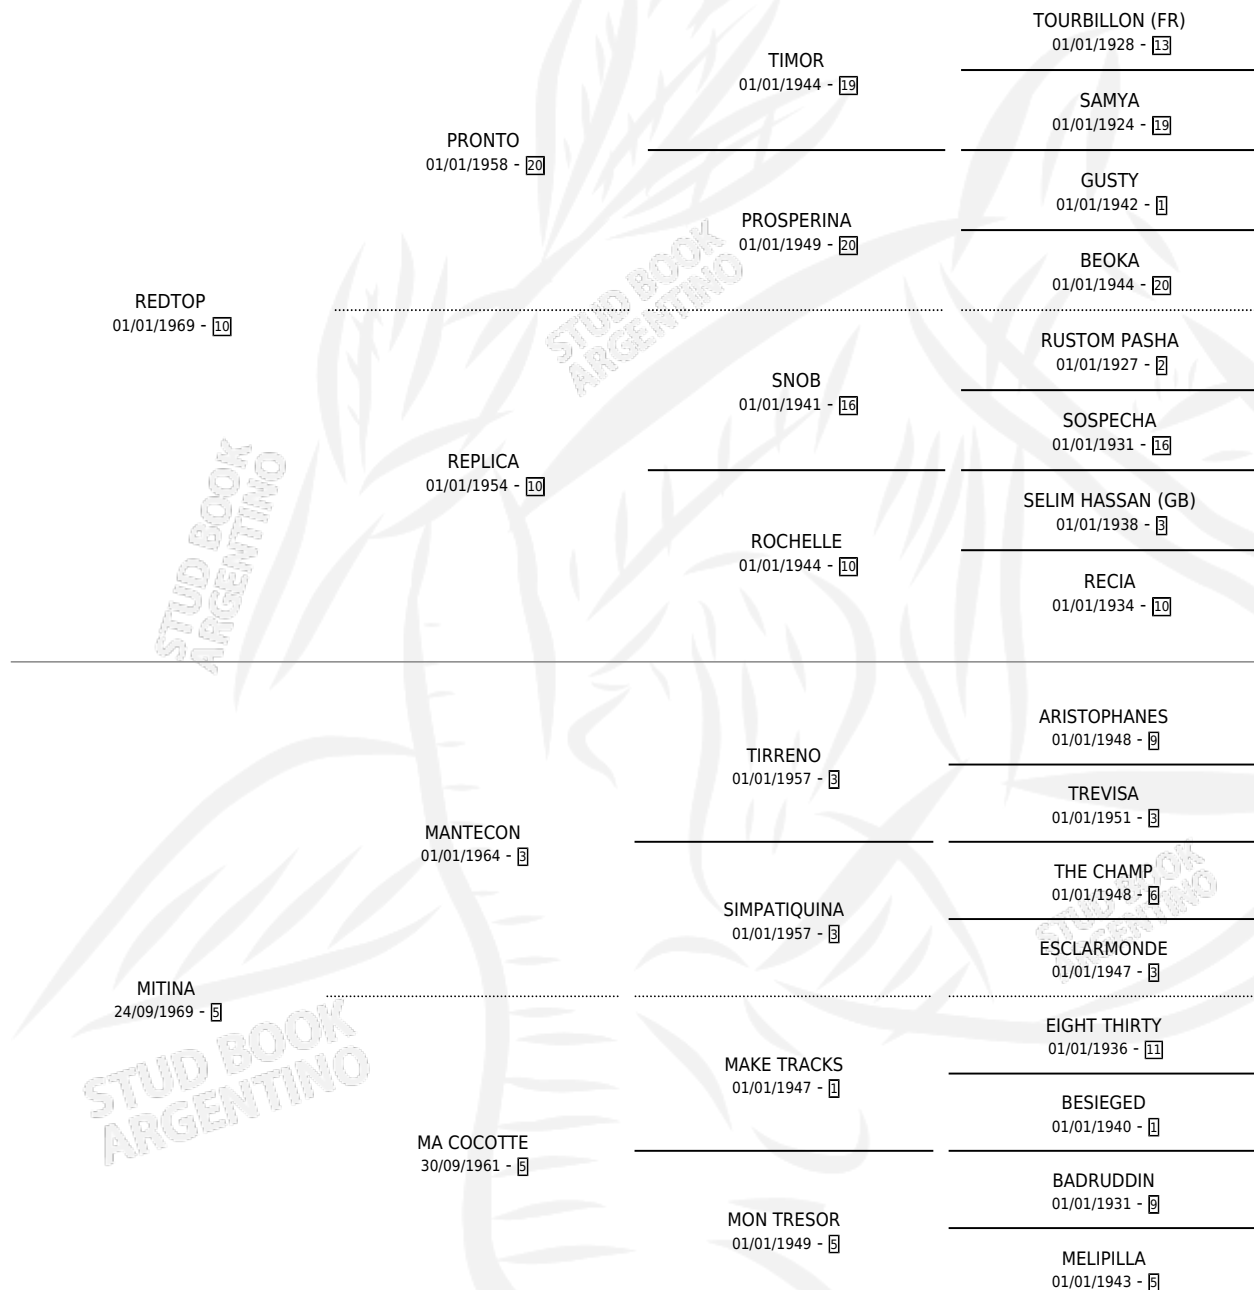

MARIQUI TOP

por REDTOP y MITINA por MANTECON

Argentina · Hembra · Zaino · SP · 01/12/1977
Familia 5-c · Volumen 29

ESTADO

TIPIFICACIÓN SANGUÍNEA	X
TIPIFICACIÓN POR ADN	X
PASAPORTE	X
IDENTIFICACIÓN POR MICROCHIP	X
REPRODUCTOR	✓

Lugar de nacimiento: Campo particular

Criador: Severino Manuel Sucesion

~

HIJOS

	MACHOS	HEMBRAS
4 NACIERON	1	3
1 CORRIERON	0	1

SIN ACTUACIONES

PEDIGREE

CAMPAÑA

Solo carreras oficiales de Argentina

POR EDAD

EDAD	CC	1°	2°	3°	4°	5°	NP	CLC	CLG	CLCG1	CLGG1	IMPORTE	GANANCIA / CC
5 AÑOS	2	2	0	0	0	0	0	0	0	0	0	\$0	\$0
TOTALES	2	2	0	0	0	0	0	0	0	0	0	\$0	\$0
%		100%	0.0%	0.0%	0.0%	0.0%	0.0%	0.0%	0.0%	0.0%	0.0%		