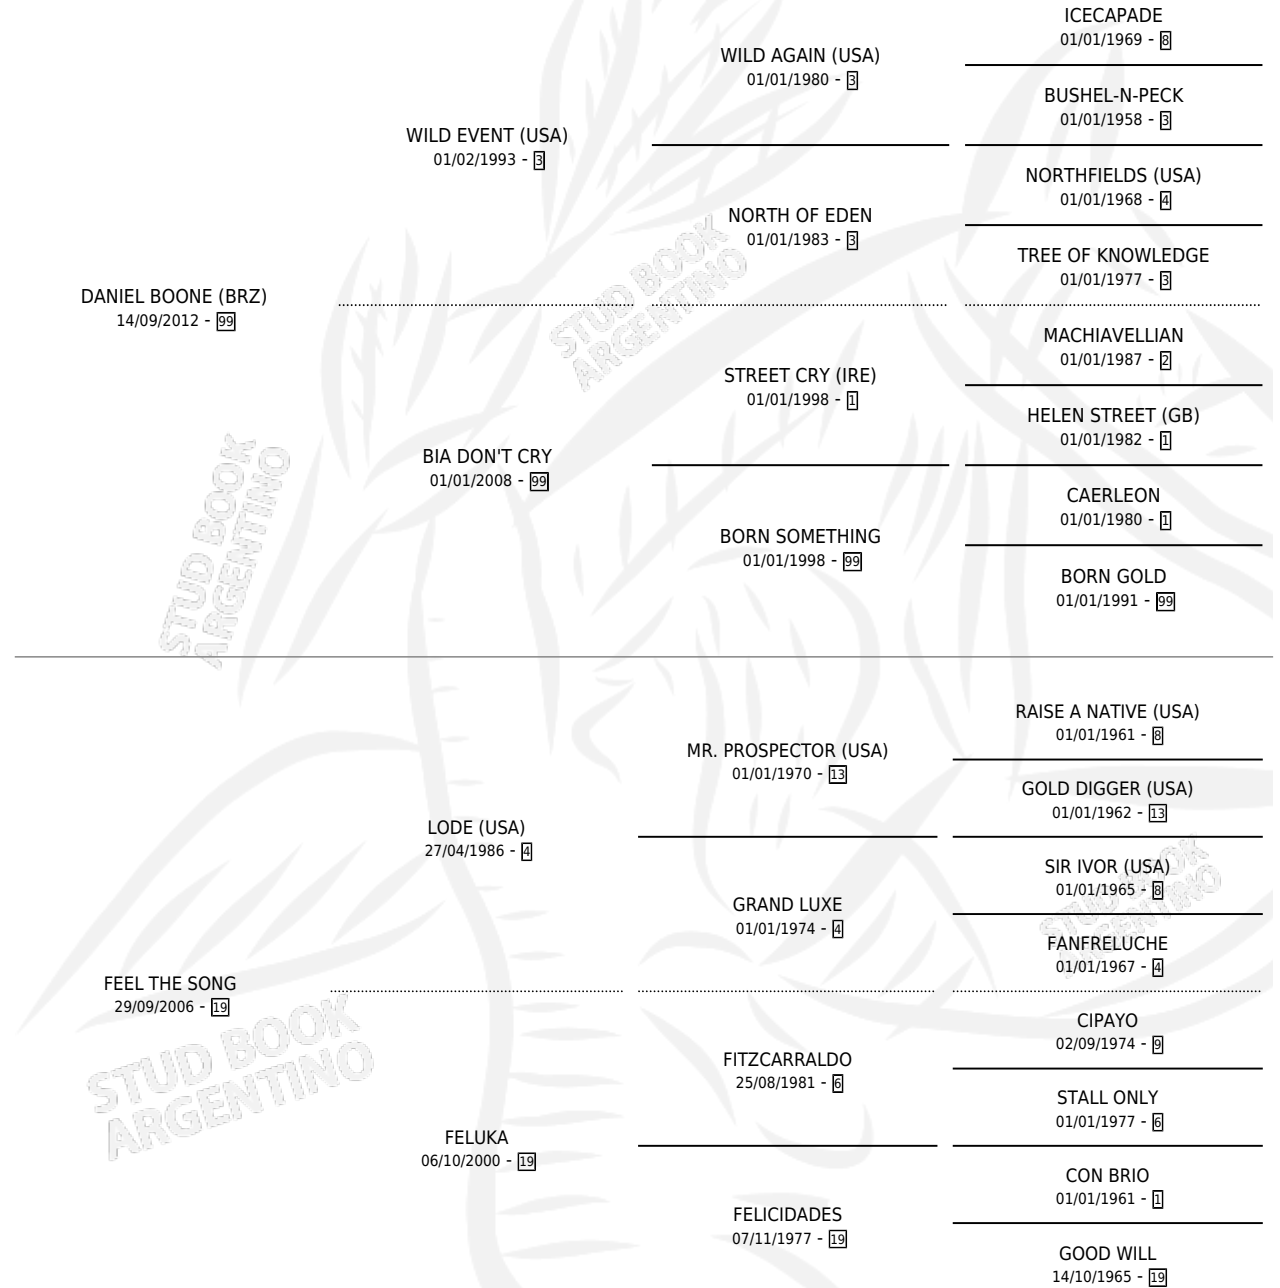

FORTIN CHACO

por DANIEL BOONE (BRZ) y FEEL THE SONG por LODE (USA)

Argentina · Macho · Zaino · SP · 17/08/2019
Familia 19-c · Volumen 43

ESTADO

TIPIFICACIÓN SANGUÍNEA	X
TIPIFICACIÓN POR ADN	✓
PASAPORTE	✓
IDENTIFICACIÓN POR MICROCHIP	✓
REPRODUCTOR	X

Lugar de nacimiento: Santa Maria De Araras
Criador: Santa Maria De Araras

PEDIGREE

CAMPAÑA

Solo carreras oficiales de Argentina

POR EDAD

EDAD	CC	1°	2°	3°	4°	5°	NP	CLC	CLG	CLCG1	CLGG1	IMPORTE	GANANCIA / CC
3 AÑOS	9	2	2	2	2	0	1	4	1	1	0	\$4,617,100	\$513,011
5 AÑOS	4	1	1	1	0	1	0	0	0	0	0	\$5,711,500	\$1,427,875
TOTALES	13	3	3	3	2	1	1	4	1	1	0	\$10,328,600	\$794,508
%		23.1%	23.1%	23.1%	15.4%	7.7%	7.7%	30.8%	25.0%	25.0%	0.0%		

Ganador de 3 carreras en San Isidro - \$10,328,600, a los 3 y 5 años, incluso Clasico Tresiete **[L]**, 2do Handicap Juan E. Bianchi, 3ro Handicap El Serrano, 4to Clasico de La Provincia de Buenos Aires **[G3]** y Clasico Botafogo **[G3]**.