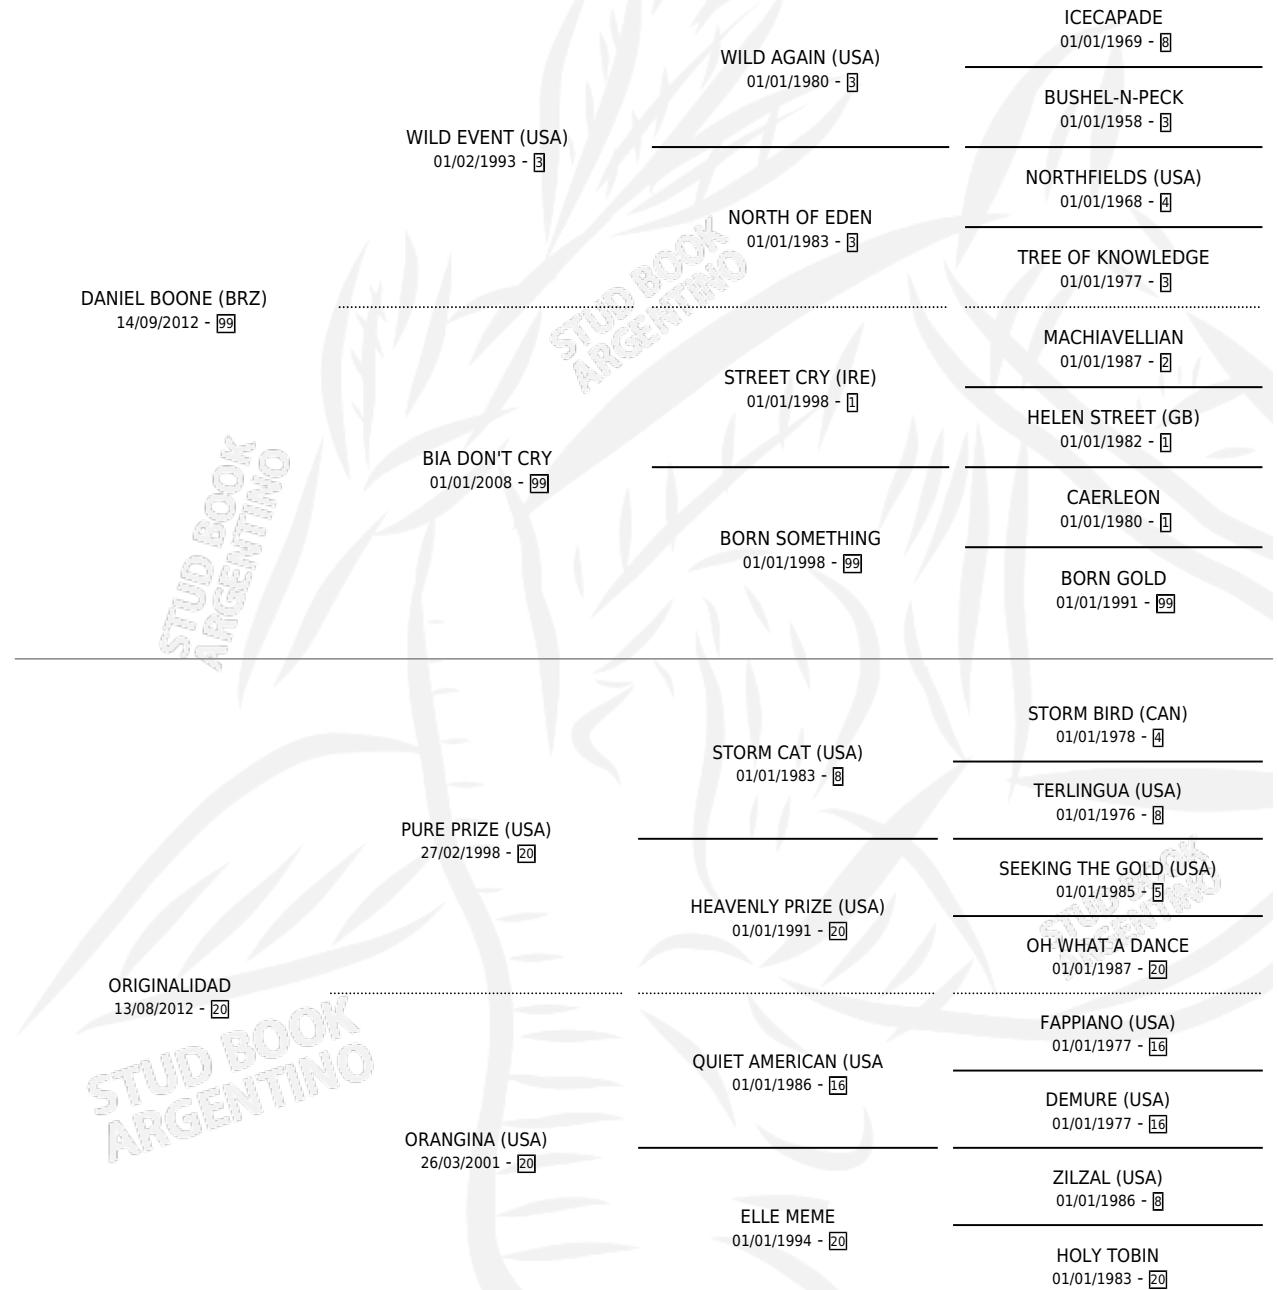

OUTLANDER

por DANIEL BOONE (BRZ) y ORIGINALIDAD por PURE PRIZE (USA)

Argentina · Macho · Zaino · SP · 11/08/2019
Familia 20 · Volumen 43

ESTADO

TIPIFICACIÓN SANGUÍNEA	X
TIPIFICACIÓN POR ADN	✓
PASAPORTE	✓
IDENTIFICACIÓN POR MICROCHIP	✓
REPRODUCTOR	X

Lugar de nacimiento: Santa María De Araras
Criador: Santa María De Araras

PEDIGREE

CAMPAÑA

Solo carreras oficiales de Argentina

POR EDAD

EDAD	CC	1°	2°	3°	4°	5°	NP	CLC	CLG	CLCG1	CLGG1	IMPORTE	GANANCIA / CC
3 AÑOS	1	0	0	0	0	0	1	0	0	0	0	\$30,000	\$30,000
4 AÑOS	3	1	0	1	0	0	1	0	0	0	0	\$1,028,000	\$342,667
TOTALES	4	1	0	1	0	0	2	0	0	0	0	\$1,058,000	\$264,500
%		25.0%	0.0%	25.0%	0.0%	0.0%	50.0%	0.0%	0.0%	0.0%	0.0%		