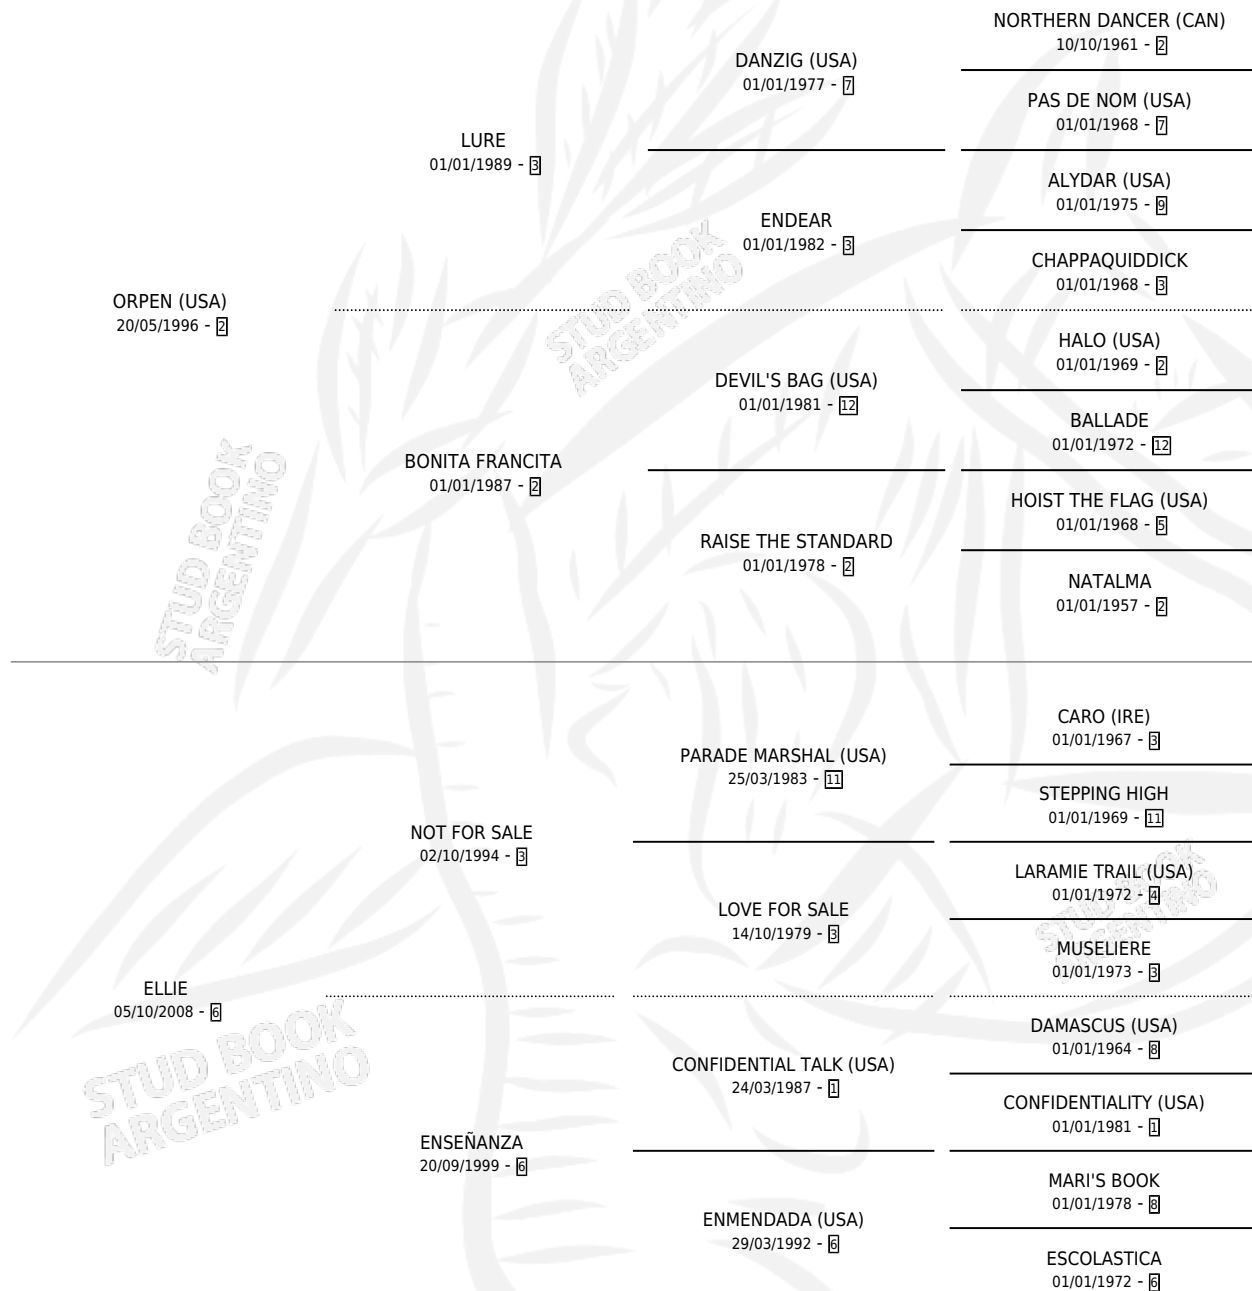

ELLIANA

por **ORPEN (USA)** y **ELLIE** por **NOT FOR SALE**

Argentina · Hembra · Zaino · SP · 05/08/2019
Familia 6-f · Volumen 43

ESTADO

TIPIFICACIÓN SANGUÍNEA	X
TIPIFICACIÓN POR ADN	✓
PASAPORTE	✓
IDENTIFICACIÓN POR MICROCHIP	✓
REPRODUCTOR	✓

Lugar de nacimiento: La Madrina

Criador: La Madrina

~

HIJOS

	MACHOS	HEMBRAS
2 NACIERON	1	1
SIN ACTUACIONES		

PEDIGREE