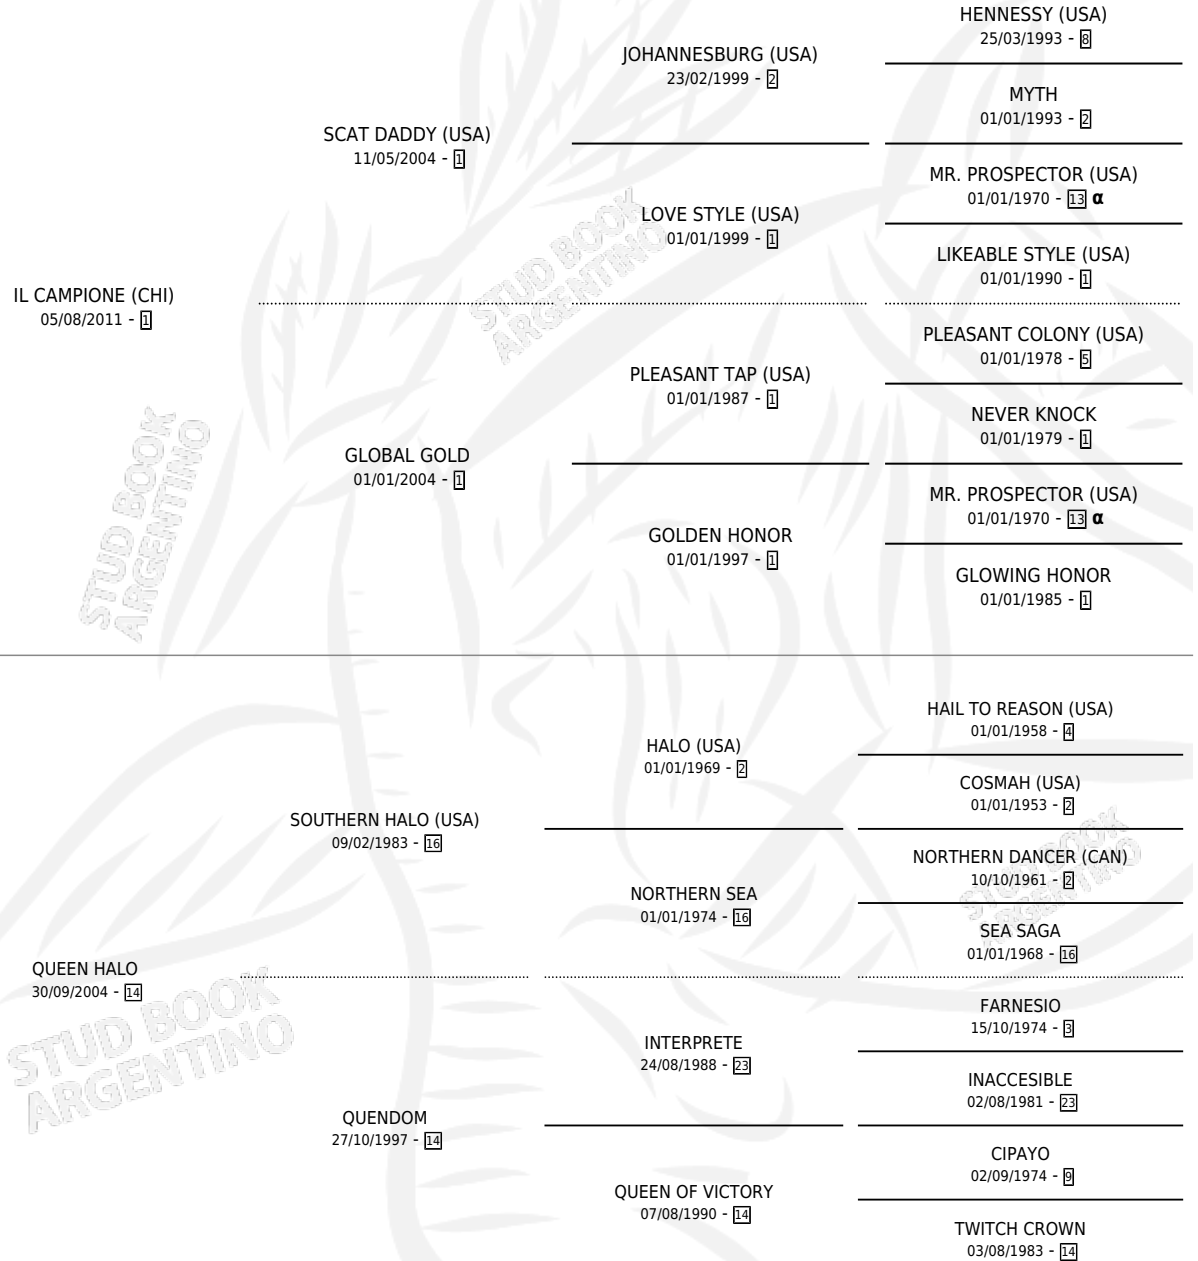

QUEEN ARETHA

por **IL CAMPIONE (CHI)** y **QUEEN HALO** por **SOUTHERN HALO (USA)**

PEDIGREE

Argentina · Hembra · Alazan · SP · 26/07/2019
Familia 14-c · Volumen 43

ESTADO

TIPIFICACIÓN SANGUÍNEA	X
TIPIFICACIÓN POR ADN	✓
PASAPORTE	✓
IDENTIFICACIÓN POR MICROCHIP	✓
REPRODUCTOR	✓

Lugar de nacimiento: Santa Ines
Criador: Santa Ines

~

HIJOS

	MACHOS	HEMBRAS
1 NACIERON	0	1
SIN ACTUACIONES		

INBREEDING : α

S

mientos 1 / Efectividad 33.33%

PADRILLO	PRODUCTO	CRIADOR	1ER SERVICIO	ÚLTIMO SERVICIO
CAPENSIS (USA)	∅		24/10/2025	24/10/2025
QUEEN ARETHA QUEEN FLAG (JPN)	QUEEN FLAG (H ZD, 15/09/2025)	GAMLINGAY S.A.	06/08/2024	08/10/2024
Datos oficiales del Stud Book Argentino SATONO FLAG (JPN)	∅		08/09/2023	02/10/2023