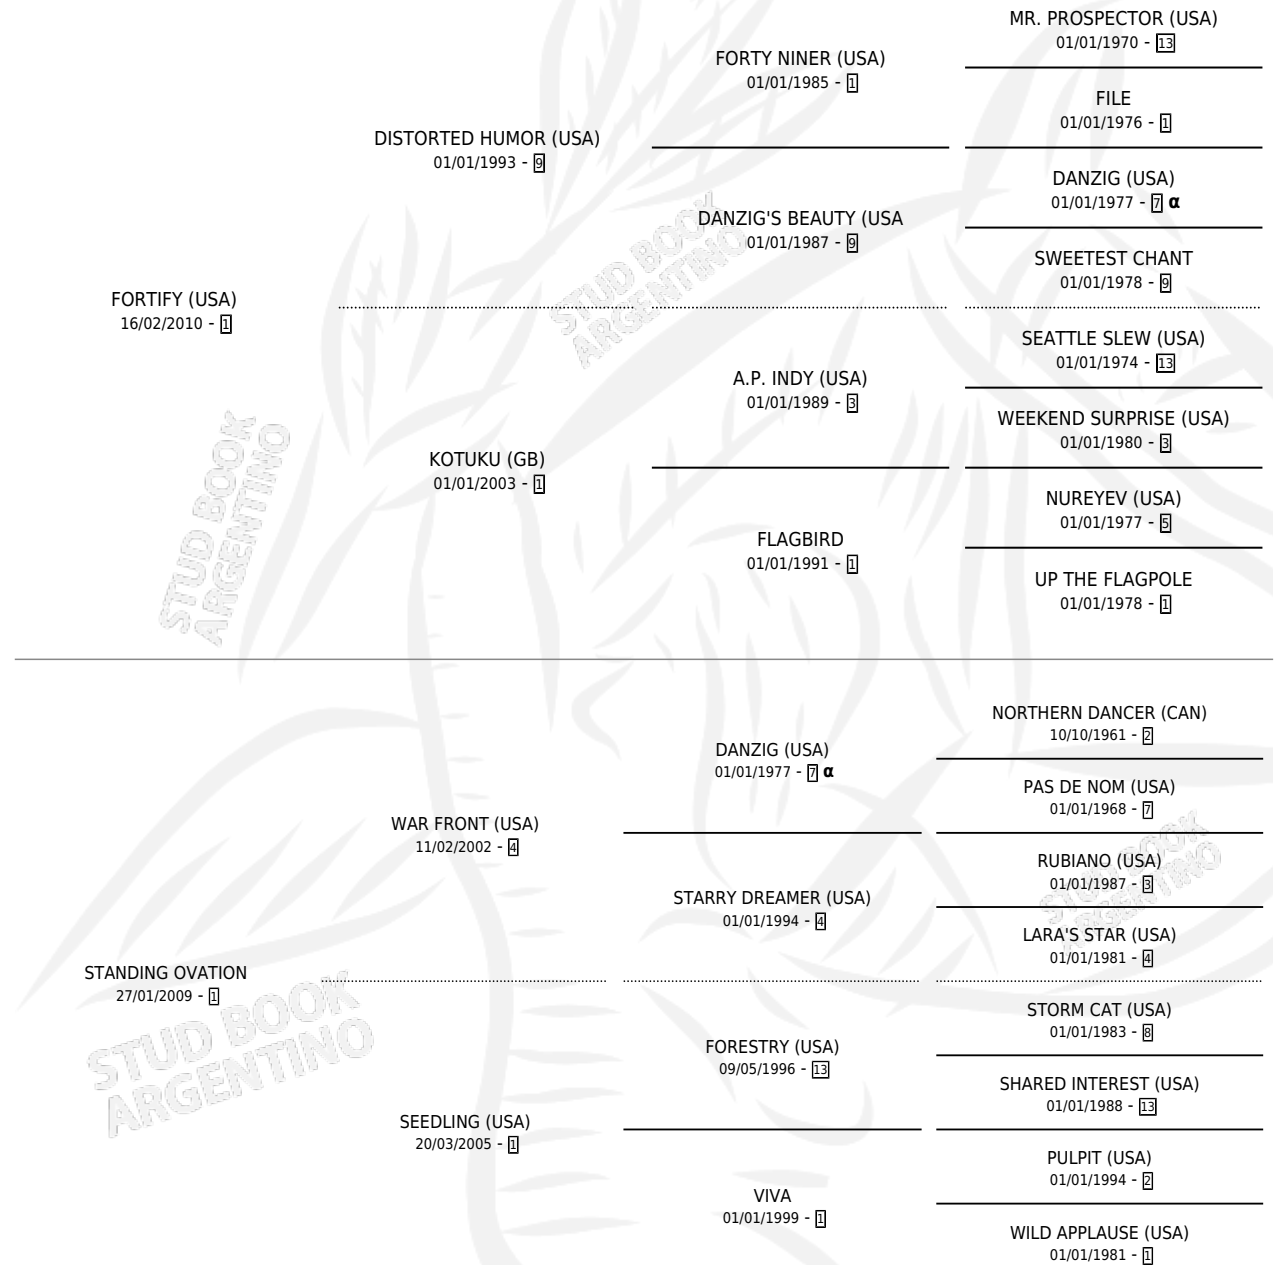

STAND BY LOVE

por FORTIFY (USA) y STANDING OVATION por WAR FRONT (USA)

Argentina · Hembra · Zaino · SP · 26/07/2019
Familia 1-x · Volumen 43

ESTADO

TIPIFICACIÓN SANGUÍNEA	X
TIPIFICACIÓN POR ADN	✓
PASAPORTE	✓
IDENTIFICACIÓN POR MICROCHIP	✓
REPRODUCTOR	✓

Lugar de nacimiento: Santa Ines
Criador: Santa Ines

PEDIGREE

INBREEDING : α