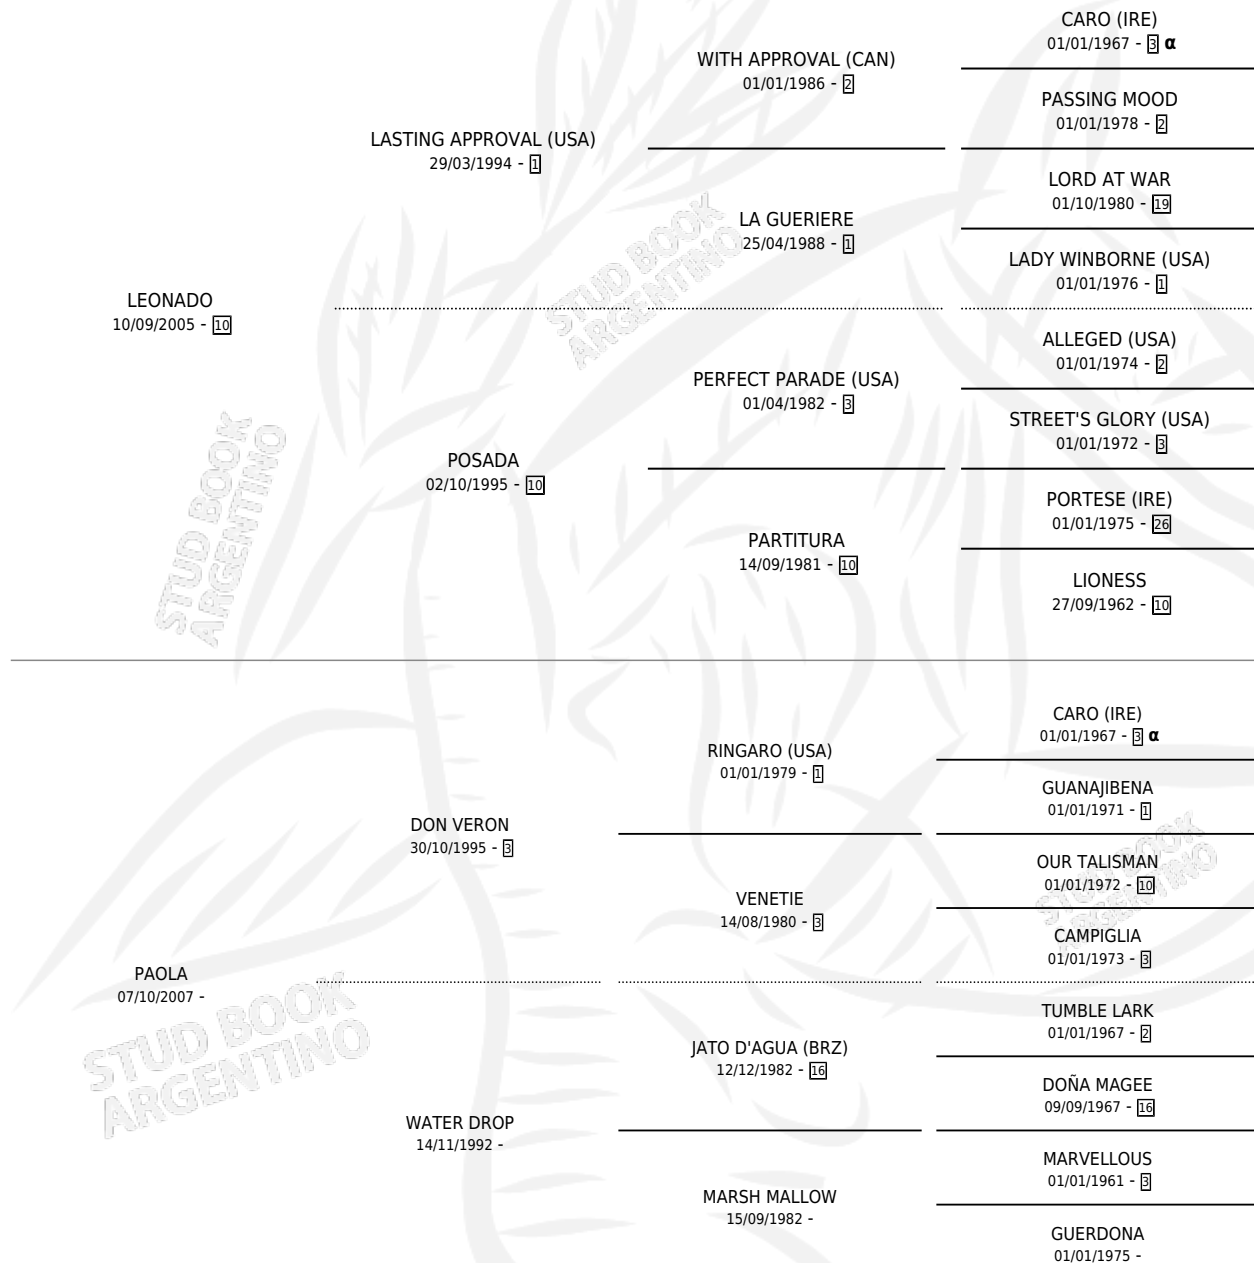

PARLA

por LEONADO y PAOLA por DON VERON

Argentina · Hembra · Tordillo · SP · 20/07/2019
Familia · Volumen 43

ESTADO

TIPIFICACIÓN SANGUÍNEA	X
TIPIFICACIÓN POR ADN	✓
PASAPORTE	✓
IDENTIFICACIÓN POR MICROCHIP	✓
REPRODUCTOR	X

Lugar de nacimiento: El Yacare

Criador: El Yacare

PEDIGREE

INBREEDING : α

CAMPAÑA

Solo carreras oficiales de Argentina

POR EDAD

EDAD	CC	1°	2°	3°	4°	5°	NP	CLC	CLG	CLCG1	CLGG1	IMPORTE	GANANCIA / CC
3 AÑOS	9	0	0	0	0	0	9	0	0	0	0	\$107,062	\$11,896
4 AÑOS	2	0	0	0	0	1	1	0	0	0	0	\$92,000	\$46,000
TOTALES	11	0	0	0	0	1	10	0	0	0	0	\$199,062	\$18,097
%		0.0%	0.0%	0.0%	0.0%	9.1%	90.9%	0.0%	0.0%	0.0%	0.0%		