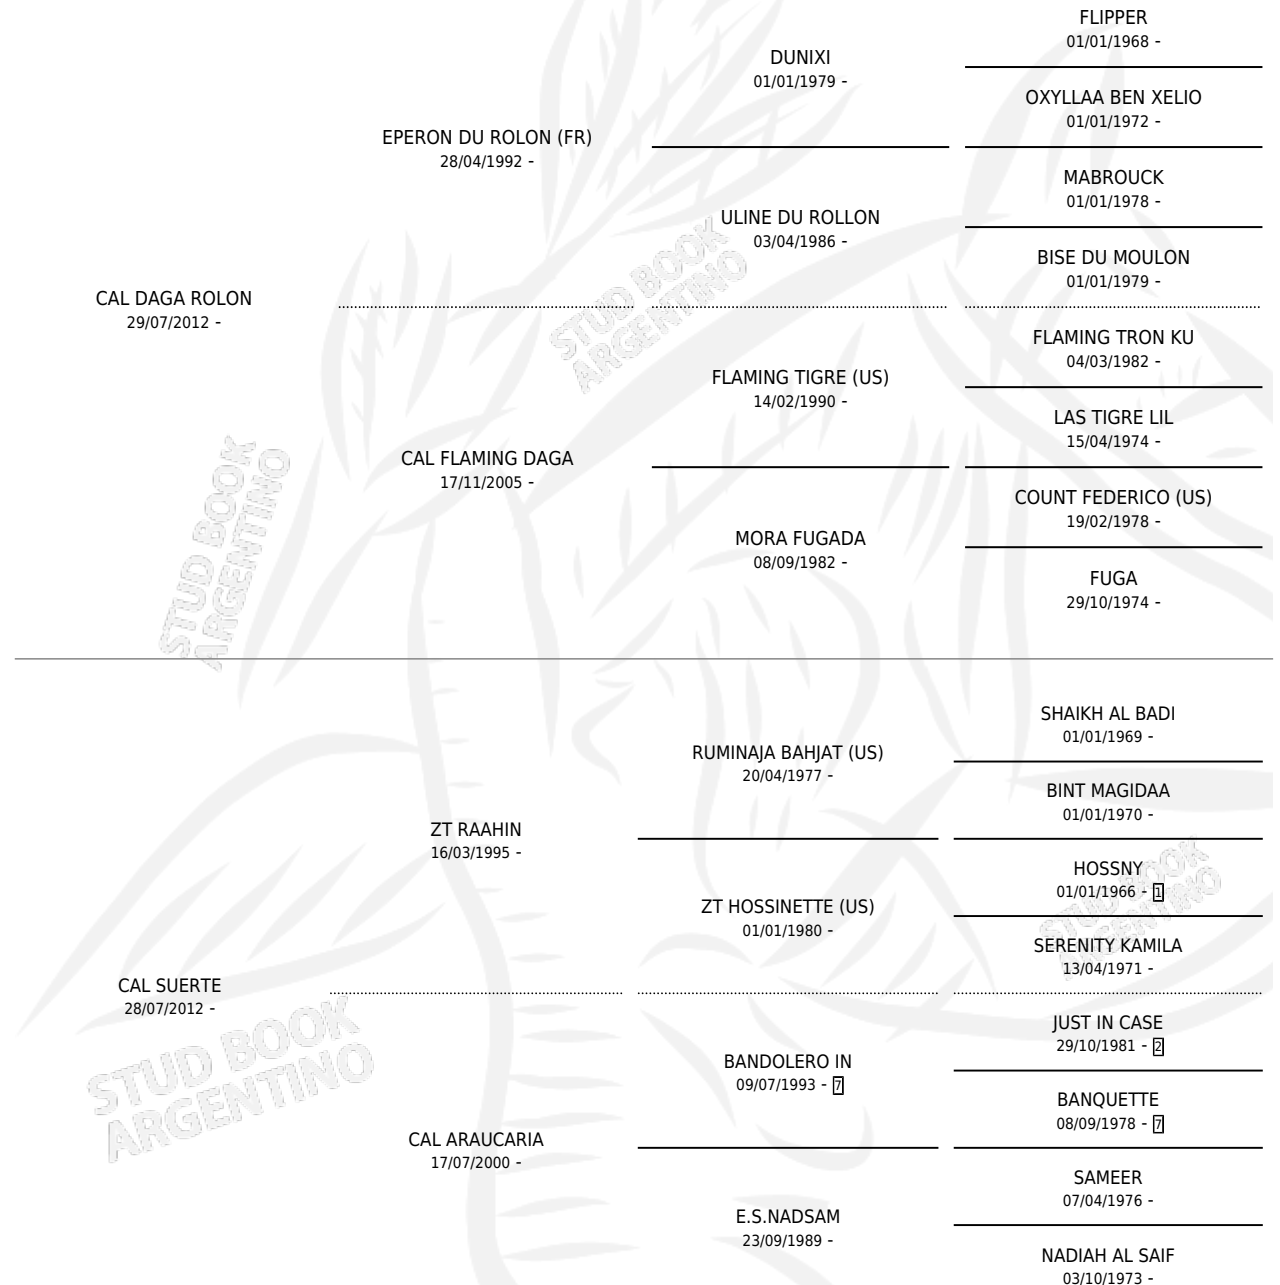

CAL AMAZONICO

por CAL DAGA ROLON y CAL SUERTE por ZT RAAHIN

Argentina · Macho · Zaino · AA · 23/08/2019
Familia · Volumen 43

ESTADO

TIPIFICACIÓN SANGUÍNEA	X
TIPIFICACIÓN POR ADN	✓
PASAPORTE	X
IDENTIFICACIÓN POR MICROCHIP	✓
REPRODUCTOR	X

Lugar de nacimiento: Cal Ramon
Criador: Serra Patricia

PEDIGREE

CAL AMAZONICO

Datos oficiales del Stud Book Argentino

Documento generado el 14/05/2026

studbook.org.ar