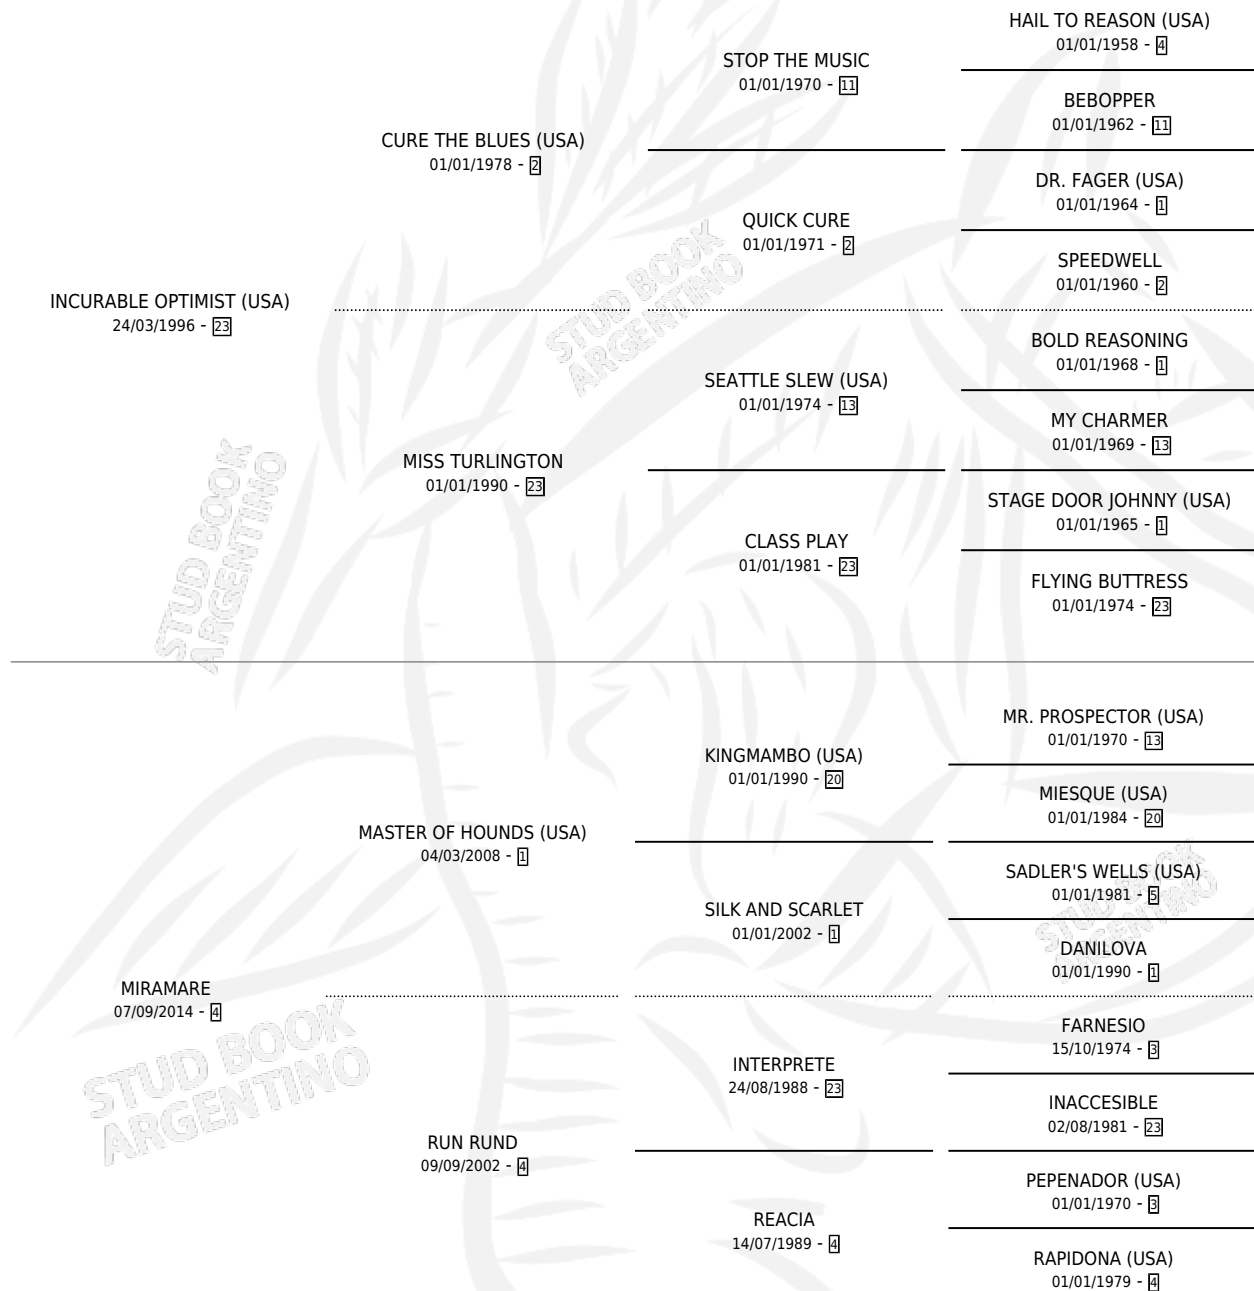

BALMAR

por **INCURABLE OPTIMIST (USA)** y **MIRAMARE** por **MASTER OF HOUNDS (USA)**

Argentina · Macho · Alazan · SP · 17/08/2019
Familia 4-r · Volumen 43

ESTADO

TIPIFICACIÓN SANGUÍNEA	X
TIPIFICACIÓN POR ADN	✓
PASAPORTE	✓
IDENTIFICACIÓN POR MICROCHIP	✓
REPRODUCTOR	X

Lugar de nacimiento: El Paraiso
Criador: Haras Cañada Negra S.H

PEDIGREE