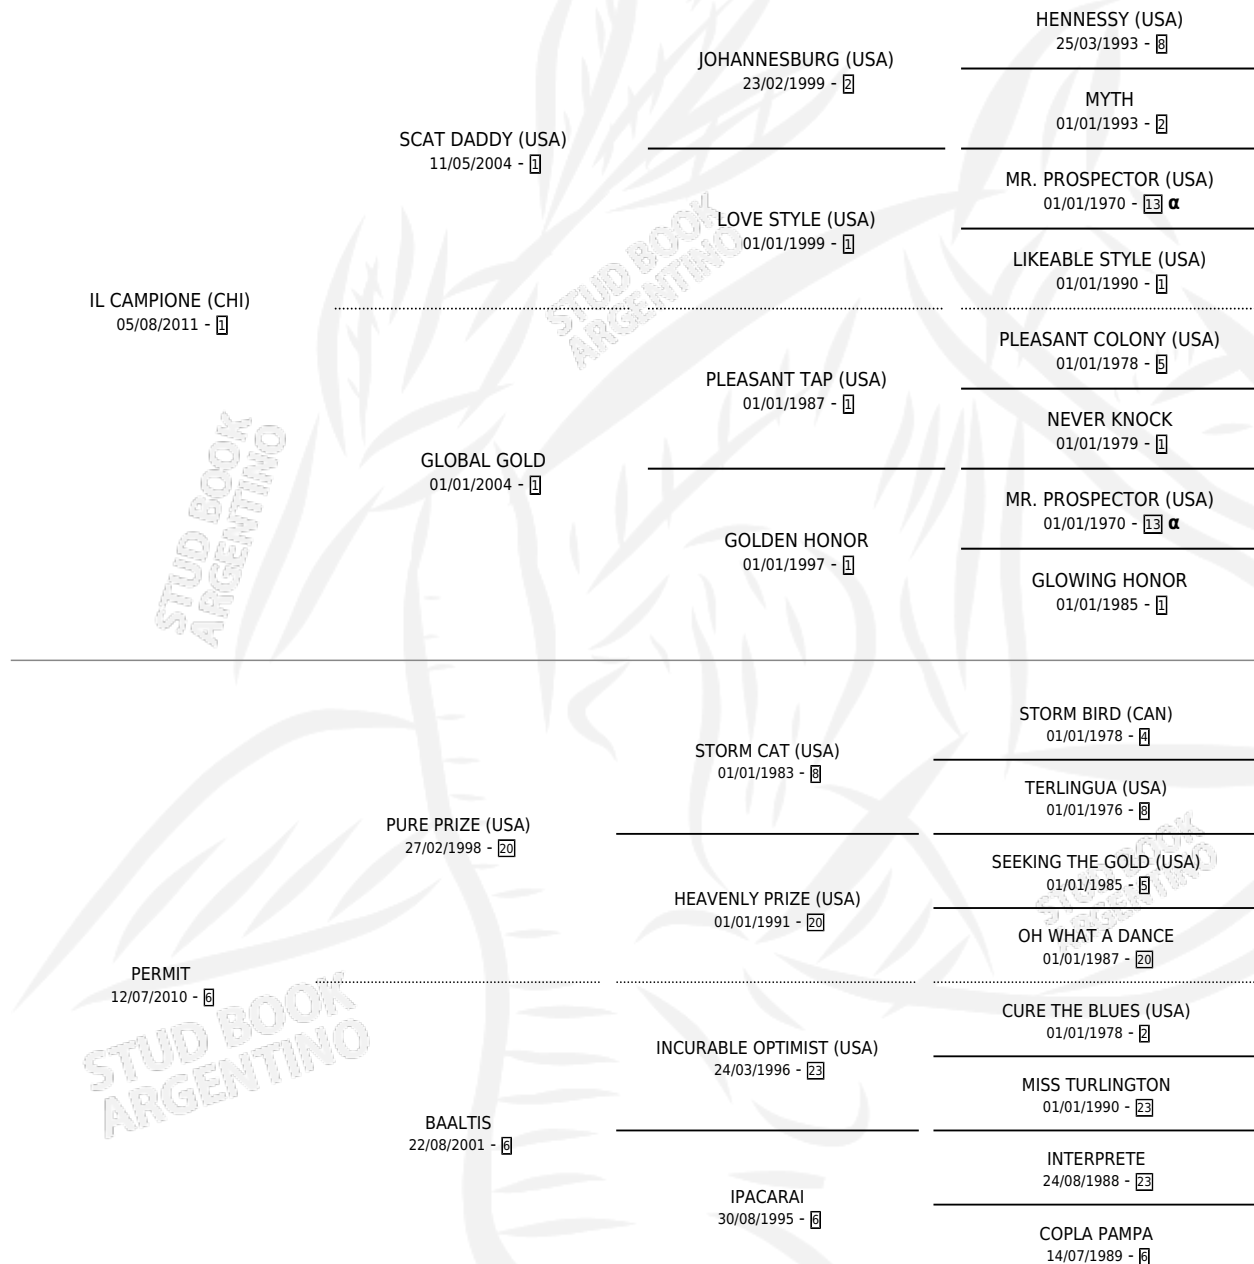

EASY WAY OUT

por **IL CAMPIONE (CHI)** y **PERMIT** por **PURE PRIZE (USA)**

Argentina · Macho · Alazan · SP · 14/08/2019
Familia 6-e · Volumen 43

ESTADO

TIPIFICACIÓN SANGUÍNEA	X
TIPIFICACIÓN POR ADN	✓
PASAPORTE	✓
IDENTIFICACIÓN POR MICROCHIP	✓
REPRODUCTOR	X

Lugar de nacimiento: El Paraiso
Criador: Triple Alliance S.A.

PEDIGREE

INBREEDING : α

CAMPAÑA

Solo carreras oficiales de Argentina

POR EDAD

EDAD	CC	1°	2°	3°	4°	5°	NP	CLC	CLG	CLCG1	CLGG1	IMPORTE	GANANCIA / CC
2 AÑOS	2	1	0	0	1	0	0	1	0	1	0	\$1,220,000	\$610,000
3 AÑOS	6	2	1	0	0	1	2	2	0	1	0	\$4,253,000	\$708,833
4 AÑOS	4	0	1	1	0	0	2	4	0	2	0	\$2,766,250	\$691,563
5 AÑOS	11	2	3	0	4	0	2	4	0	2	0	\$19,993,950	\$1,817,632
6 AÑOS	1	0	0	0	1	0	0	0	0	0	0	\$290,000	\$290,000
TOTALES	24	5	5	1	6	1	6	11	0	6	0	\$28,523,200	\$1,188,467
%		20.8%	20.8%	4.2%	25.0%	4.2%	25.0%	45.8%	0.0%	54.5%	0.0%		