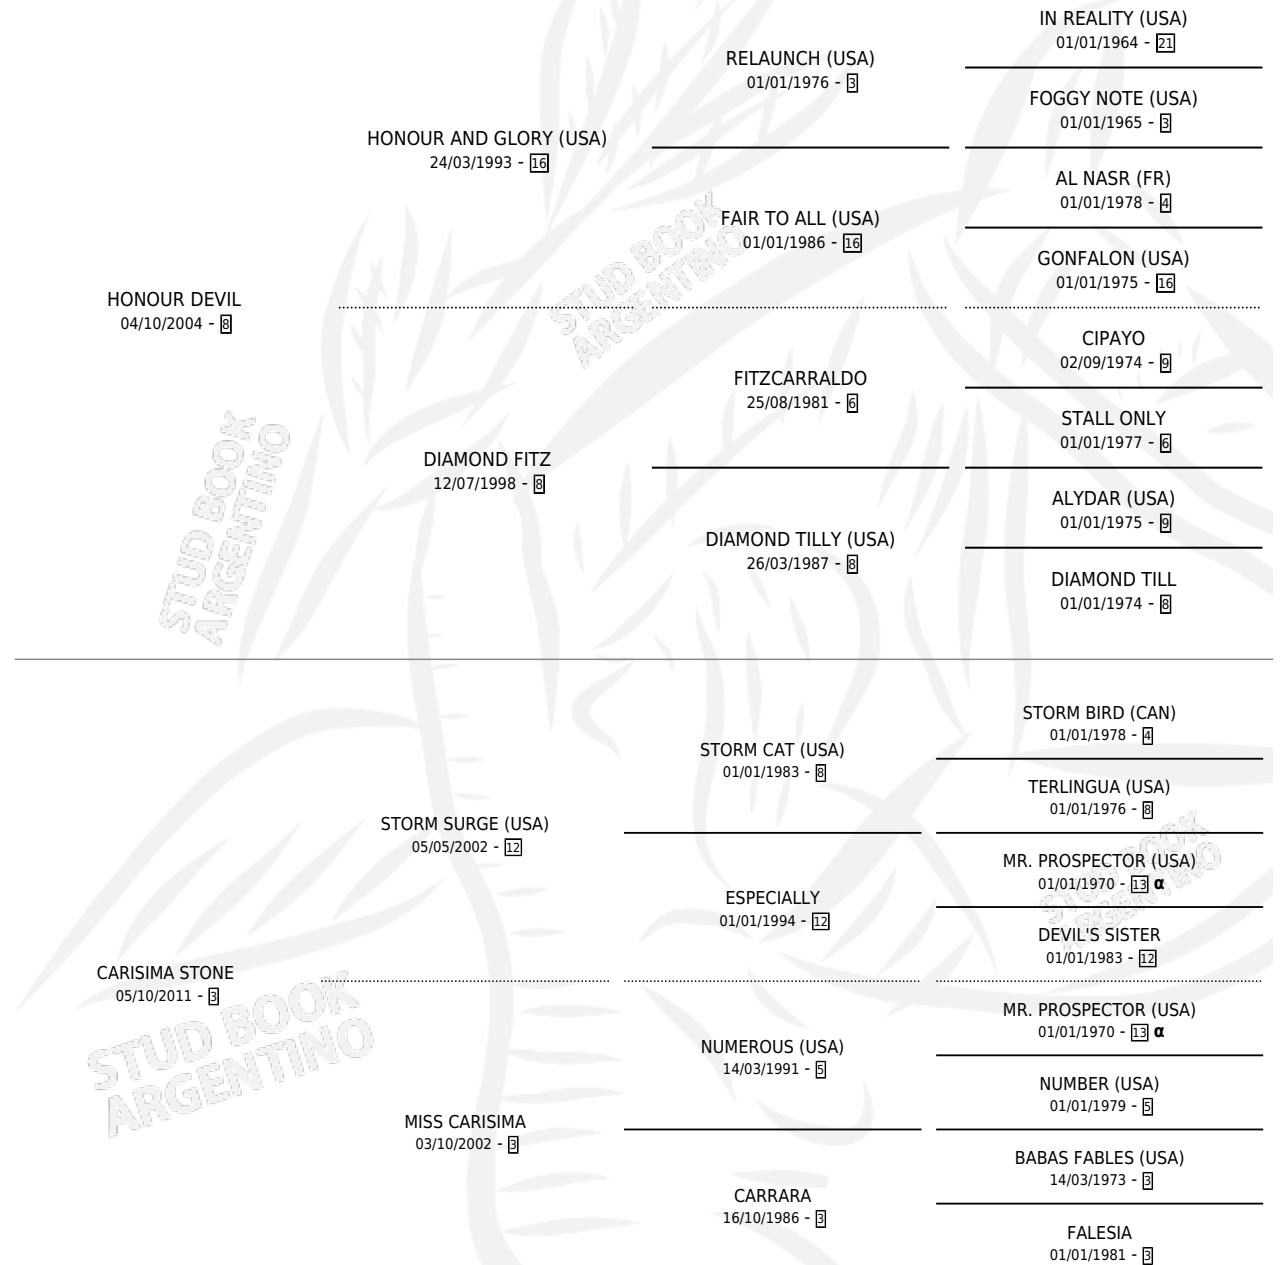

# CONDE DEVIL

por HONOUR DEVIL y CARISIMA STONE por STORM SURGE (USA)

Argentina · Macho · Zaino · SP · 13/08/2019  
Familia 3-b · Volumen 43

## ESTADO

TIPIFICACIÓN SANGUÍNEA	X
TIPIFICACIÓN POR ADN	✓
PASAPORTE	✓
IDENTIFICACIÓN POR MICROCHIP	✓
REPRODUCTOR	X

**Lugar de nacimiento:** Milenaria  
**Criador:** Marsico Silvano

## PEDIGREE

INBREEDING : α