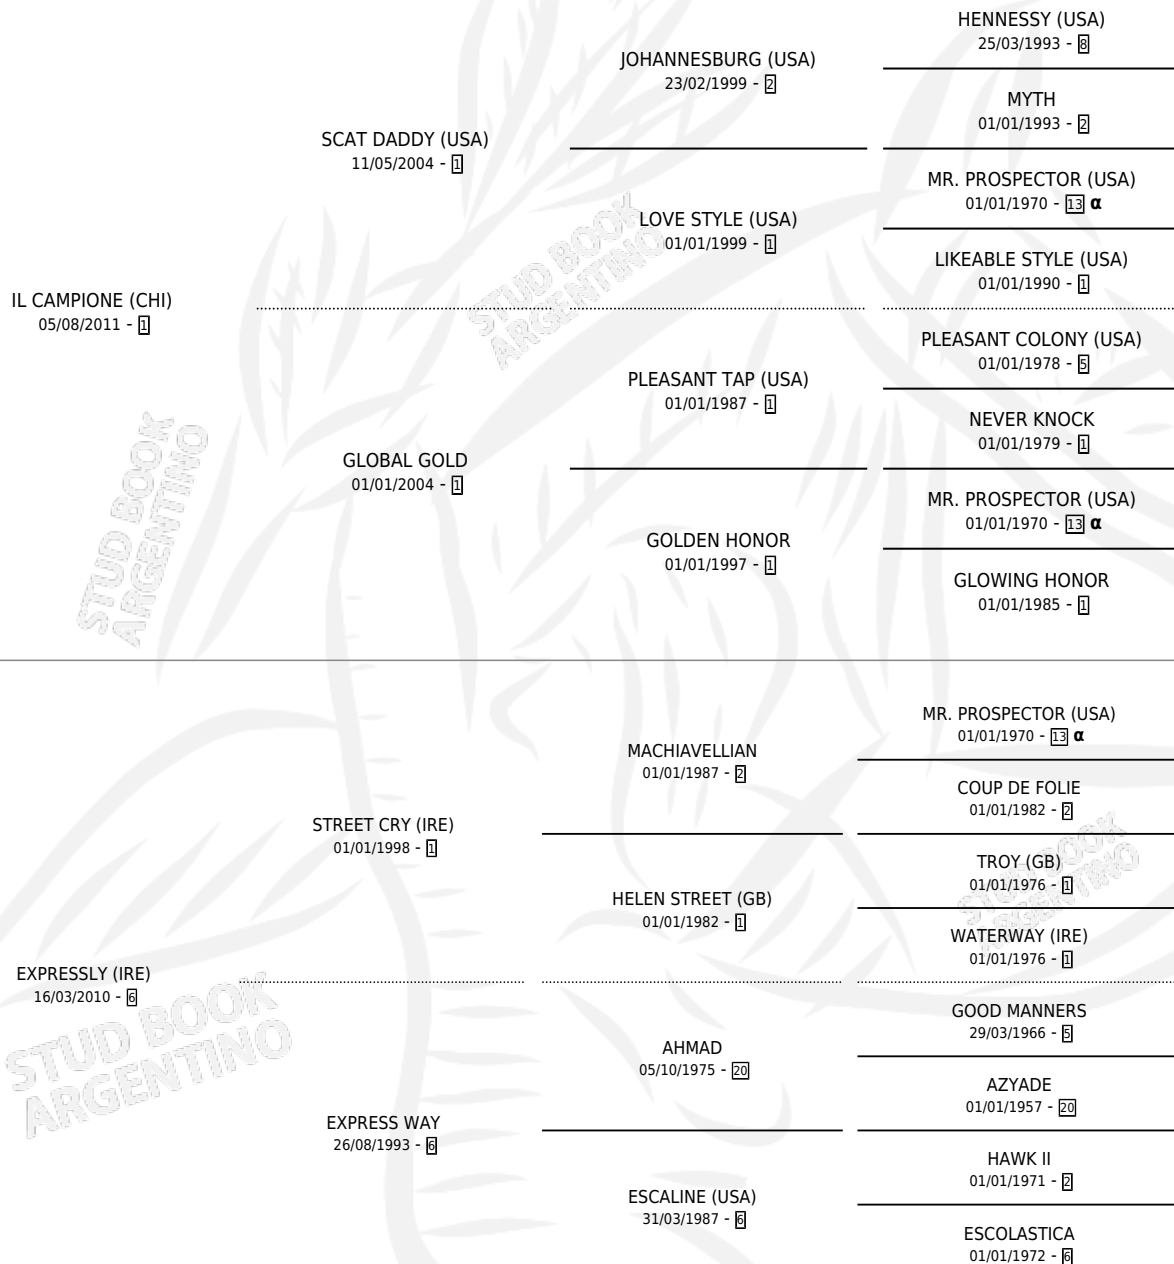

EXTREMELY POLITE

por **IL CAMPIONE (CHI)** y **EXPRESSLY (IRE)** por **STREET CRY (IRE)**

Argentina · Hembra · Zaino · SP · 13/08/2019
Familia 6-f · Volumen 43

ESTADO

TIPIFICACIÓN SANGUÍNEA	X
TIPIFICACIÓN POR ADN	✓
PASAPORTE	✓
IDENTIFICACIÓN POR MICROCHIP	✓
REPRODUCTOR	✓

Lugar de nacimiento: El Paraiso
Criador: Triple Alliance S.A.

~

HIJOS

	MACHOS	HEMBRAS
2 NACIERON	0	2
SIN ACTUACIONES		

PEDIGREE

INBREEDING : α

CAMPAÑA

Solo carreras oficiales de Argentina