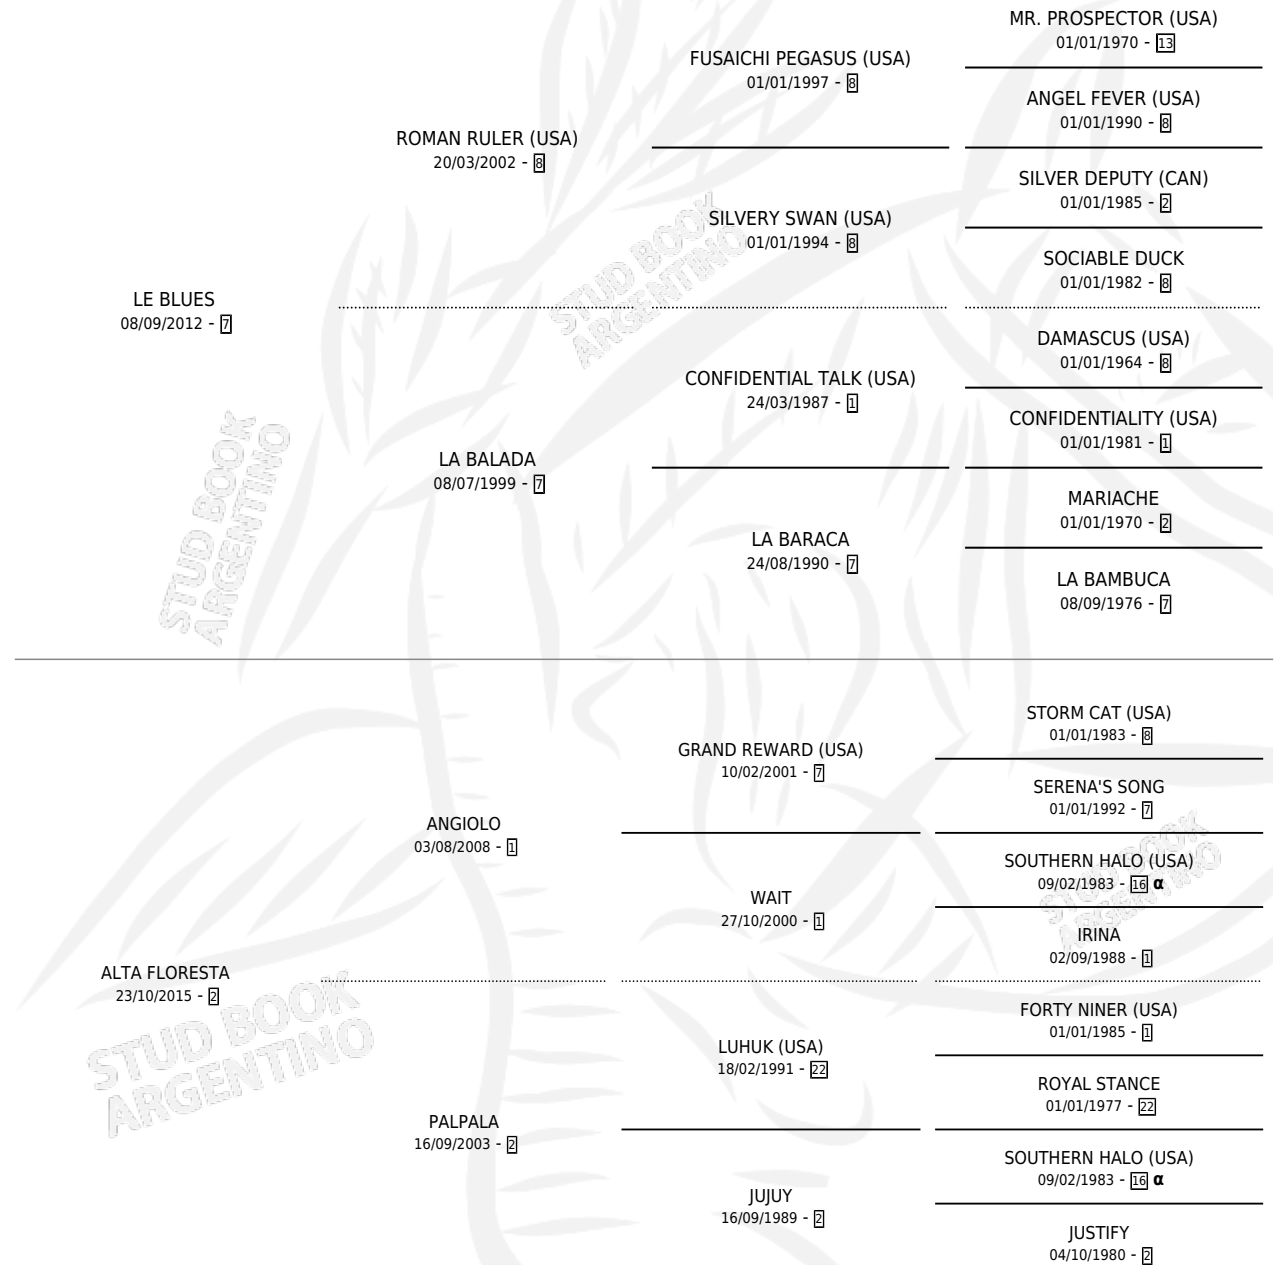

LEIBIG

por **LE BLUES** y **ALTA FLORESTA** por **ANGIOLO**

Argentina · Macho · Zaino · SP · 07/08/2019
Familia 2-g · Volumen 43

ESTADO

TIPIFICACIÓN SANGUÍNEA	X
TIPIFICACIÓN POR ADN	✓
PASAPORTE	✓
IDENTIFICACIÓN POR MICROCHIP	✓
REPRODUCTOR	X

Lugar de nacimiento: El Paraiso

Criador: El Paraiso

PEDIGREE

INBREEDING : α

CAMPAÑA

Solo carreras oficiales de Argentina

POR EDAD

EDAD	CC	1°	2°	3°	4°	5°	NP	CLC	CLG	CLCG1	CLGG1	IMPORTE	GANANCIA / CC
2 AÑOS	4	0	0	2	2	0	0	0	0	0	0	\$453,000	\$113,250
3 AÑOS	7	1	1	0	1	0	4	1	0	0	0	\$1,076,000	\$153,714
4 AÑOS	8	1	3	2	0	0	2	1	0	0	0	\$3,971,500	\$496,438
TOTALES	19	2	4	4	3	0	6	2	0	0	0	\$5,500,500	\$289,500
%		10.5%	21.1%	21.1%	15.8%	0.0%	31.6%	10.5%	0.0%	0.0%	0.0%		