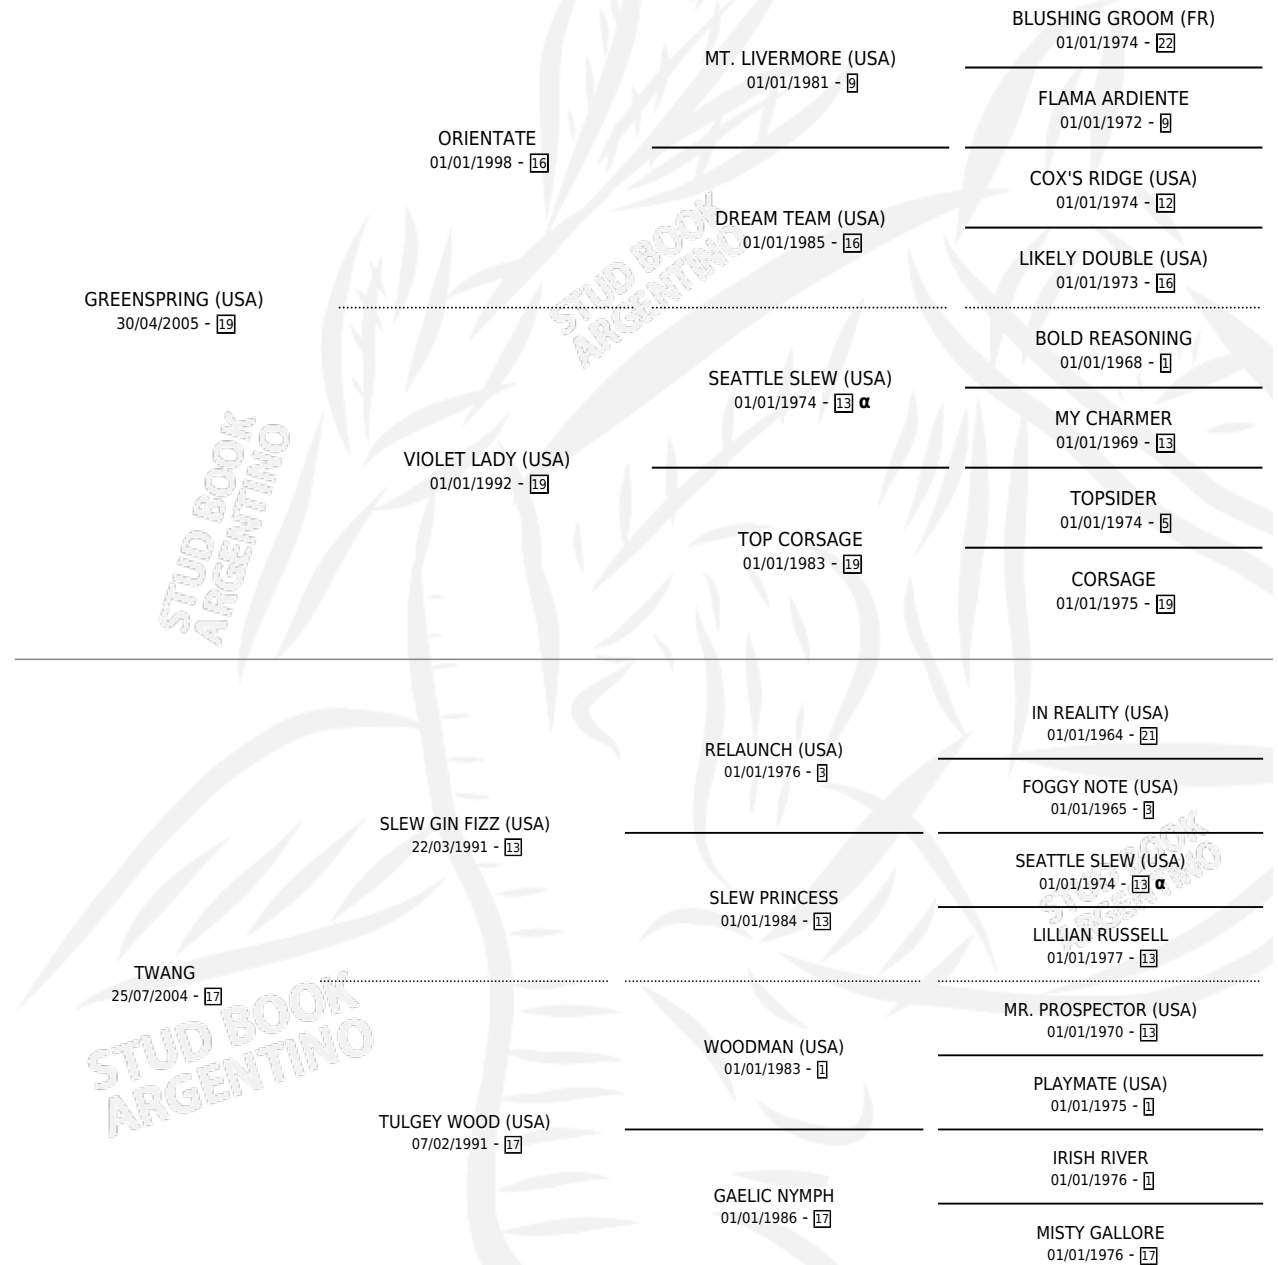

BRUJO DEL ACORDEON

por GREENSPRING (USA) y TWANG por SLEW GIN FIZZ (USA)

Argentina · Macho · Zaino Negro · SP · 21/08/2019
Familia 17-b · Volumen 43

ESTADO

TIPIFICACIÓN SANGUÍNEA	X
TIPIFICACIÓN POR ADN	✓
PASAPORTE	✓
IDENTIFICACIÓN POR MICROCHIP	✓
REPRODUCTOR	X

Lugar de nacimiento: Campo particular
Criador: Girado Jose Ignacio

PEDIGREE

INBREEDING : α