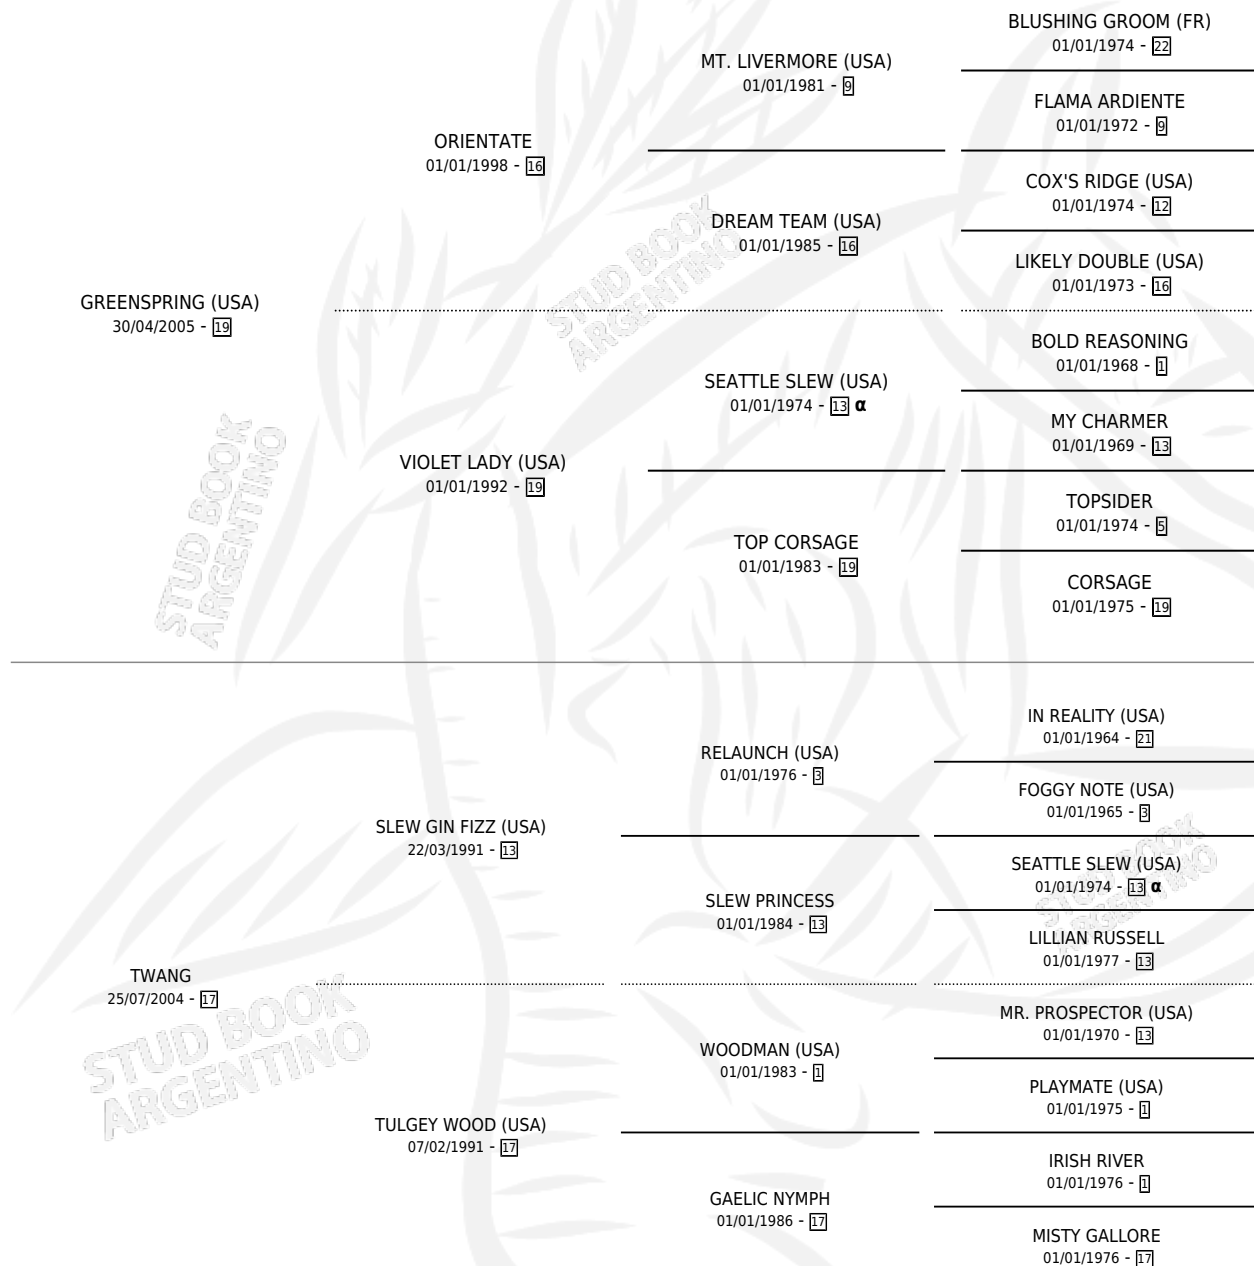

BRUJO DEL ACORDEON

por GREENSPRING (USA) y TWANG por SLEW GIN FIZZ (USA)

Argentina · Macho · Zaino Negro · SP · 21/08/2019
Familia 17-b · Volumen 43

ESTADO

TIPIFICACIÓN SANGUÍNEA	X
TIPIFICACIÓN POR ADN	✓
PASAPORTE	✓
IDENTIFICACIÓN POR MICROCHIP	✓
REPRODUCTOR	X

Lugar de nacimiento: Campo particular
Criador: Girado Jose Ignacio

PEDIGREE

INBREEDING : α