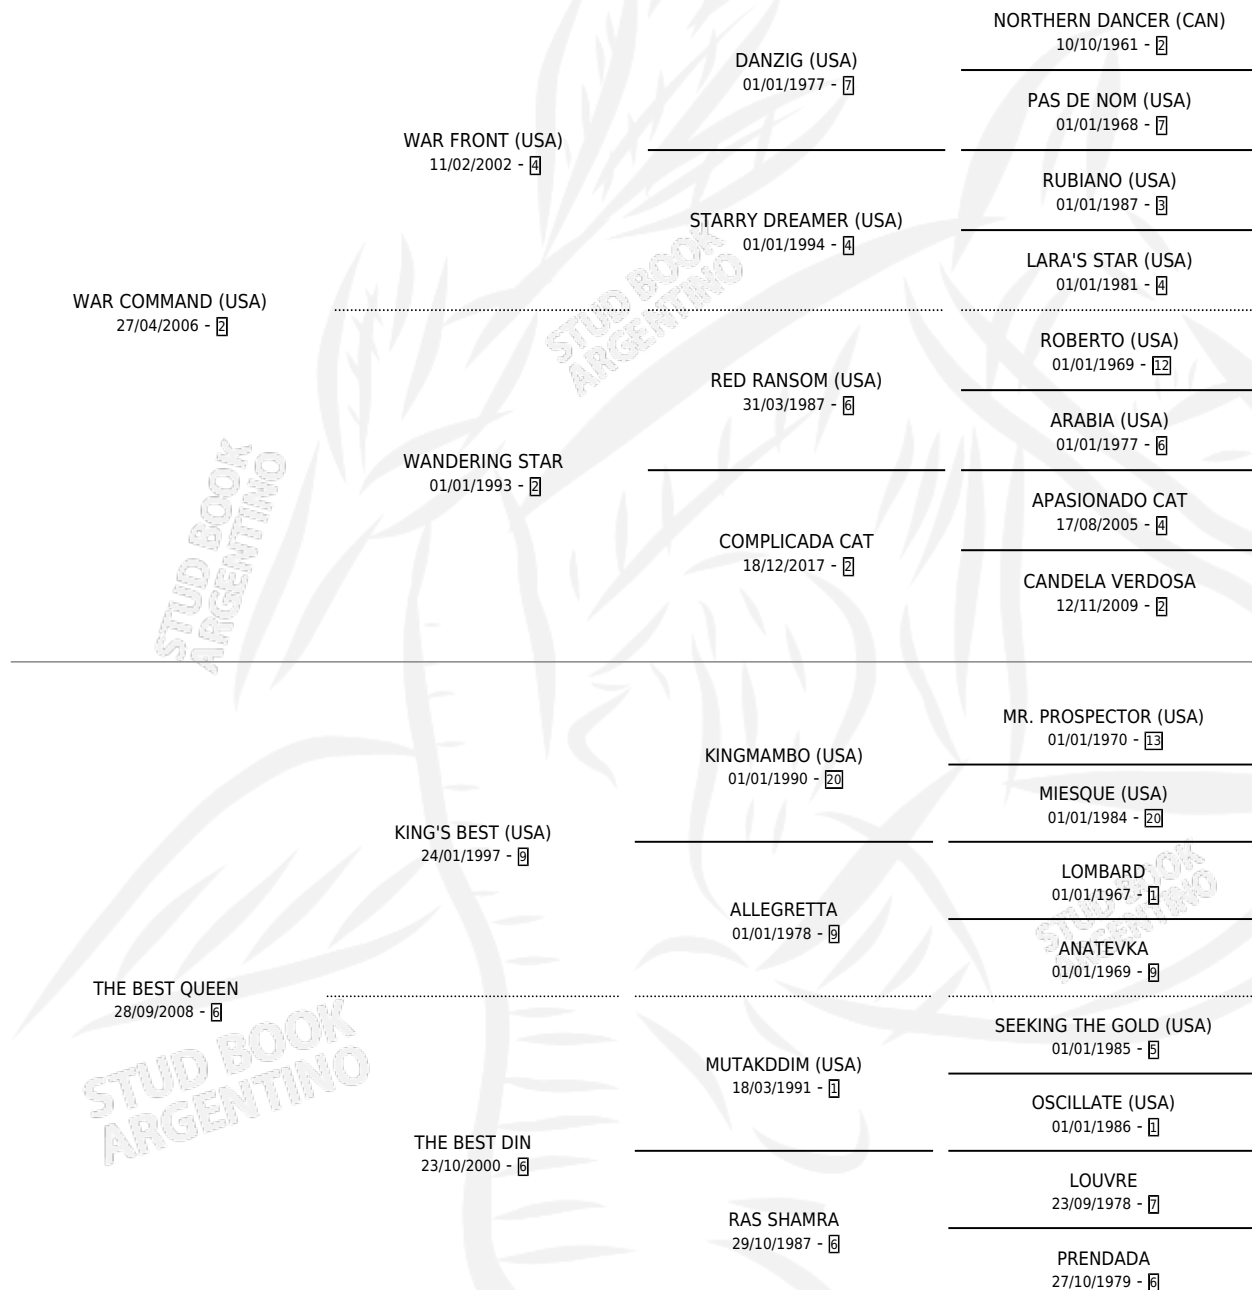

THE BIG WAR

por WAR COMMAND (USA) y THE BEST QUEEN por KING'S BEST (USA)

Argentina · Macho · Zaino · SP · 28/09/2018
Familia 6-e · Volumen 43

ESTADO

TIPIFICACIÓN SANGUÍNEA	X
TIPIFICACIÓN POR ADN	✓
PASAPORTE	✓
IDENTIFICACIÓN POR MICROCHIP	✓
REPRODUCTOR	X

Lugar de nacimiento: Rancho Grande
Criador: Vacacion

PEDIGREE

CAMPAÑA

Solo carreras oficiales de Argentina

POR EDAD

EDAD	CC	1°	2°	3°	4°	5°	NP	CLC	CLG	CLCG1	CLGG1	IMPORTE	GANANCIA / CC
3 AÑOS	4	0	0	0	0	1	3	0	0	0	0	\$25,000	\$6,250
4 AÑOS	1	0	0	1	0	0	0	0	0	0	0	\$43,400	\$43,400
5 AÑOS	3	0	0	0	0	0	3	0	0	0	0	\$0	\$0
6 AÑOS	1	0	0	0	0	1	0	0	0	0	0	\$135,000	\$135,000
TOTALES	9	0	0	1	0	2	6	0	0	0	0	\$203,400	\$22,600
%		0.0%	0.0%	11.1%	0.0%	22.2%	66.7%	0.0%	0.0%	0.0%	0.0%		