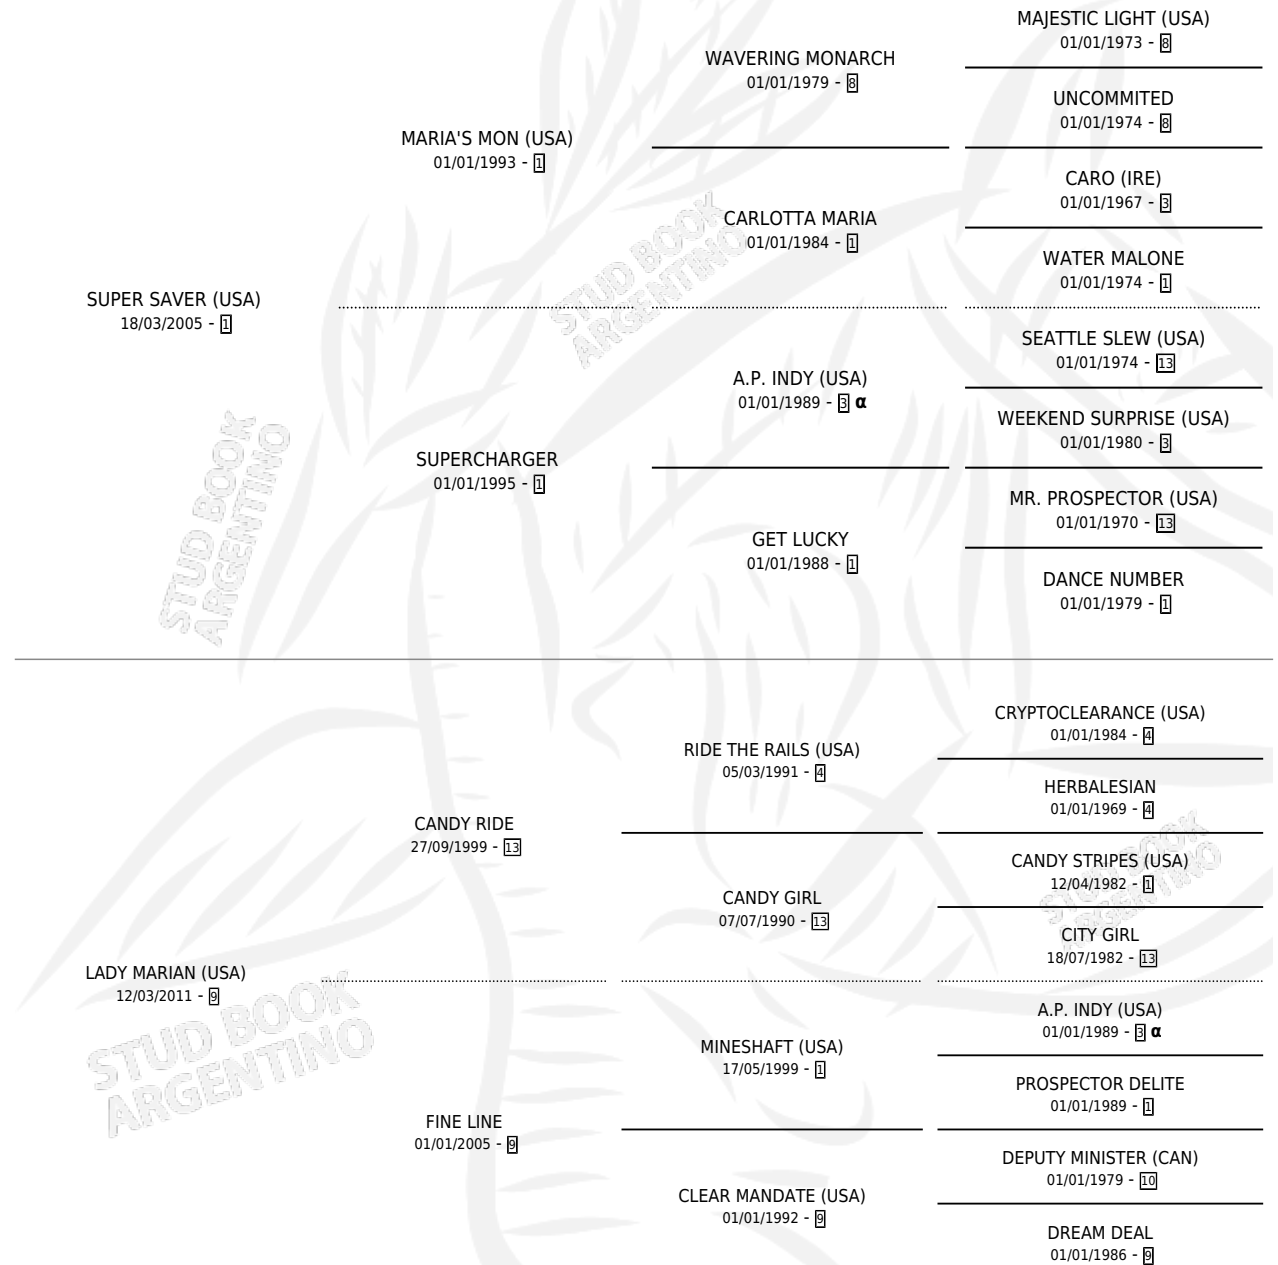

SUPER MARIAN

por **SUPER SAVER (USA)** y **LADY MARIAN (USA)** por
CANDY RIDE

Argentina · Hembra · Alazan · SP · 23/08/2019
Familia 9-f · Volumen 43

ESTADO

TIPIFICACIÓN SANGUÍNEA	X
TIPIFICACIÓN POR ADN	✓
PASAPORTE	✓
IDENTIFICACIÓN POR MICROCHIP	✓
REPRODUCTOR	✓

Lugar de nacimiento: Firmamento

Criador: Firmamento

~

HIJOS

	MACHOS	HEMBRAS
1 NACIERON	1	0
SIN ACTUACIONES		

PEDIGREE

INBREEDING : α