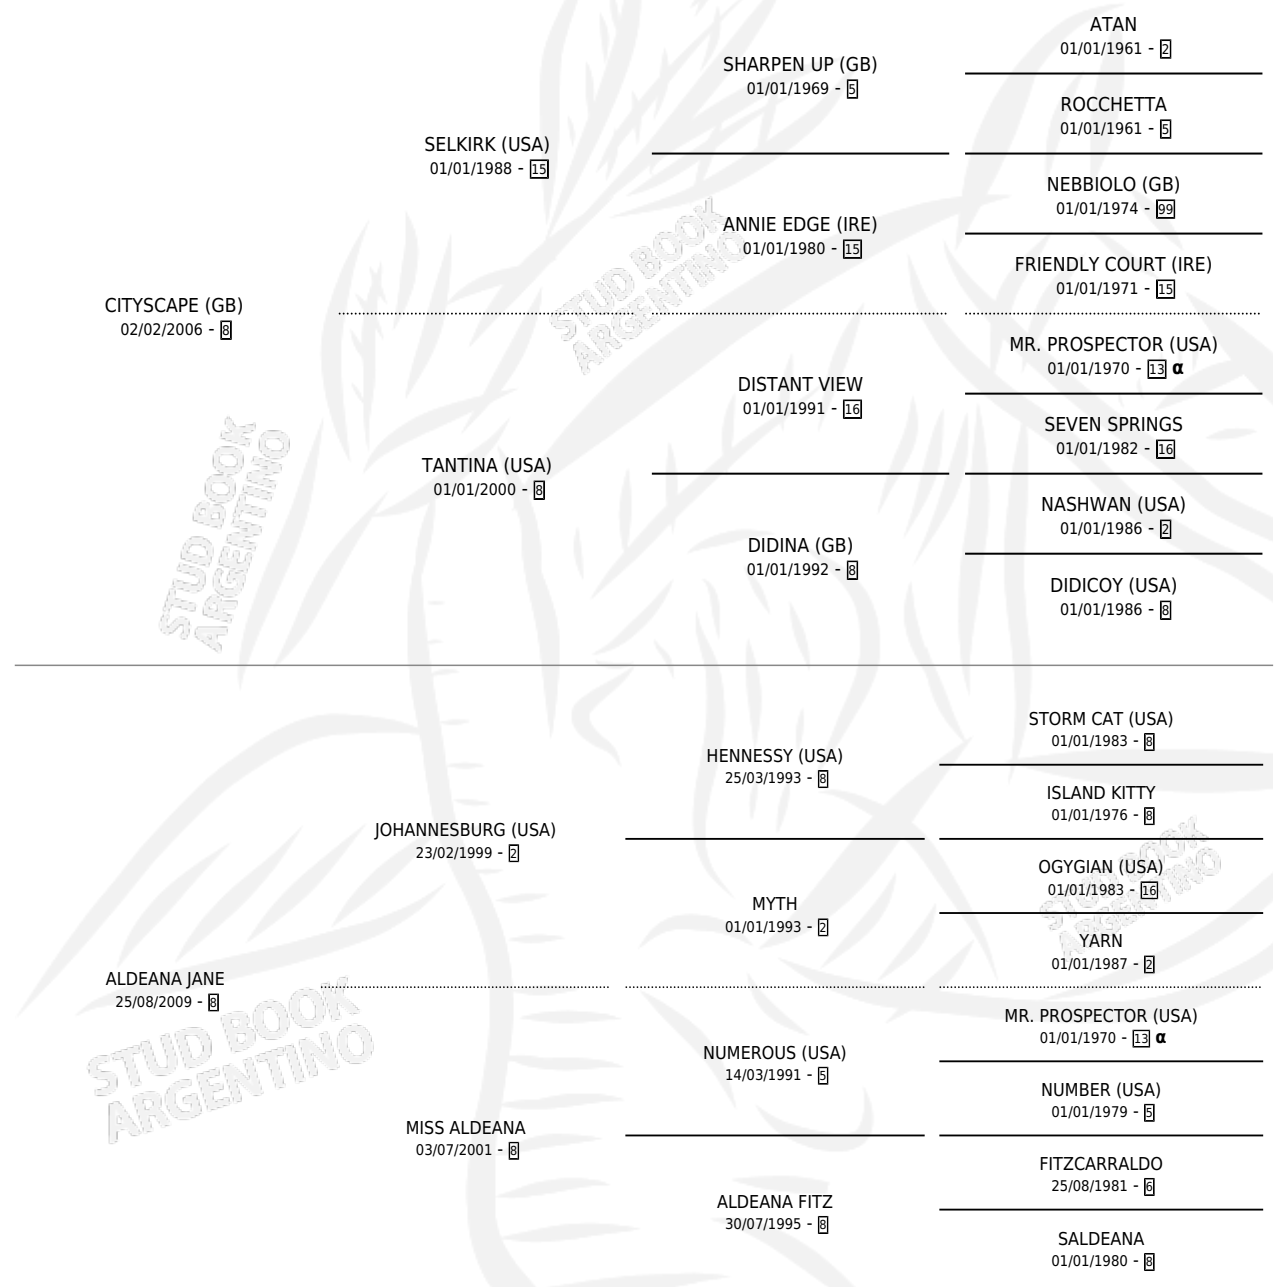

ALABAMA CITY

por CITYSCAPE (GB) y ALDEANA JANE por
JOHANNESBURG (USA)

Argentina · Macho · Zaino · SP · 23/08/2019
Familia 8-d · Volumen 43

ESTADO

TIPIFICACIÓN SANGUÍNEA	X
TIPIFICACIÓN POR ADN	✓
PASAPORTE	✓
IDENTIFICACIÓN POR MICROCHIP	✓
REPRODUCTOR	X

Lugar de nacimiento: Firmamento
Criador: Firmamento

PEDIGREE

INBREEDING : α

CAMPAÑA

Solo carreras oficiales de Argentina

POR EDAD

EDAD	CC	1°	2°	3°	4°	5°	NP	CLC	CLG	CLCG1	CLGG1	IMPORTE	GANANCIA / CC
3 AÑOS	5	0	2	1	1	1	0	0	0	0	0	\$888,500	\$177,700
4 AÑOS	6	2	1	1	0	2	0	0	0	0	0	\$3,202,500	\$533,750
5 AÑOS	8	0	3	2	0	1	2	0	0	0	0	\$4,432,000	\$554,000
6 AÑOS	3	0	1	2	0	0	0	0	0	0	0	\$2,100,000	\$700,000
TOTALES	22	2	7	6	1	4	2	0	0	0	0	\$10,623,000	\$482,864
%		9.1%	31.8%	27.3%	4.5%	18.2%	9.1%	0.0%	0.0%	0.0%	0.0%		