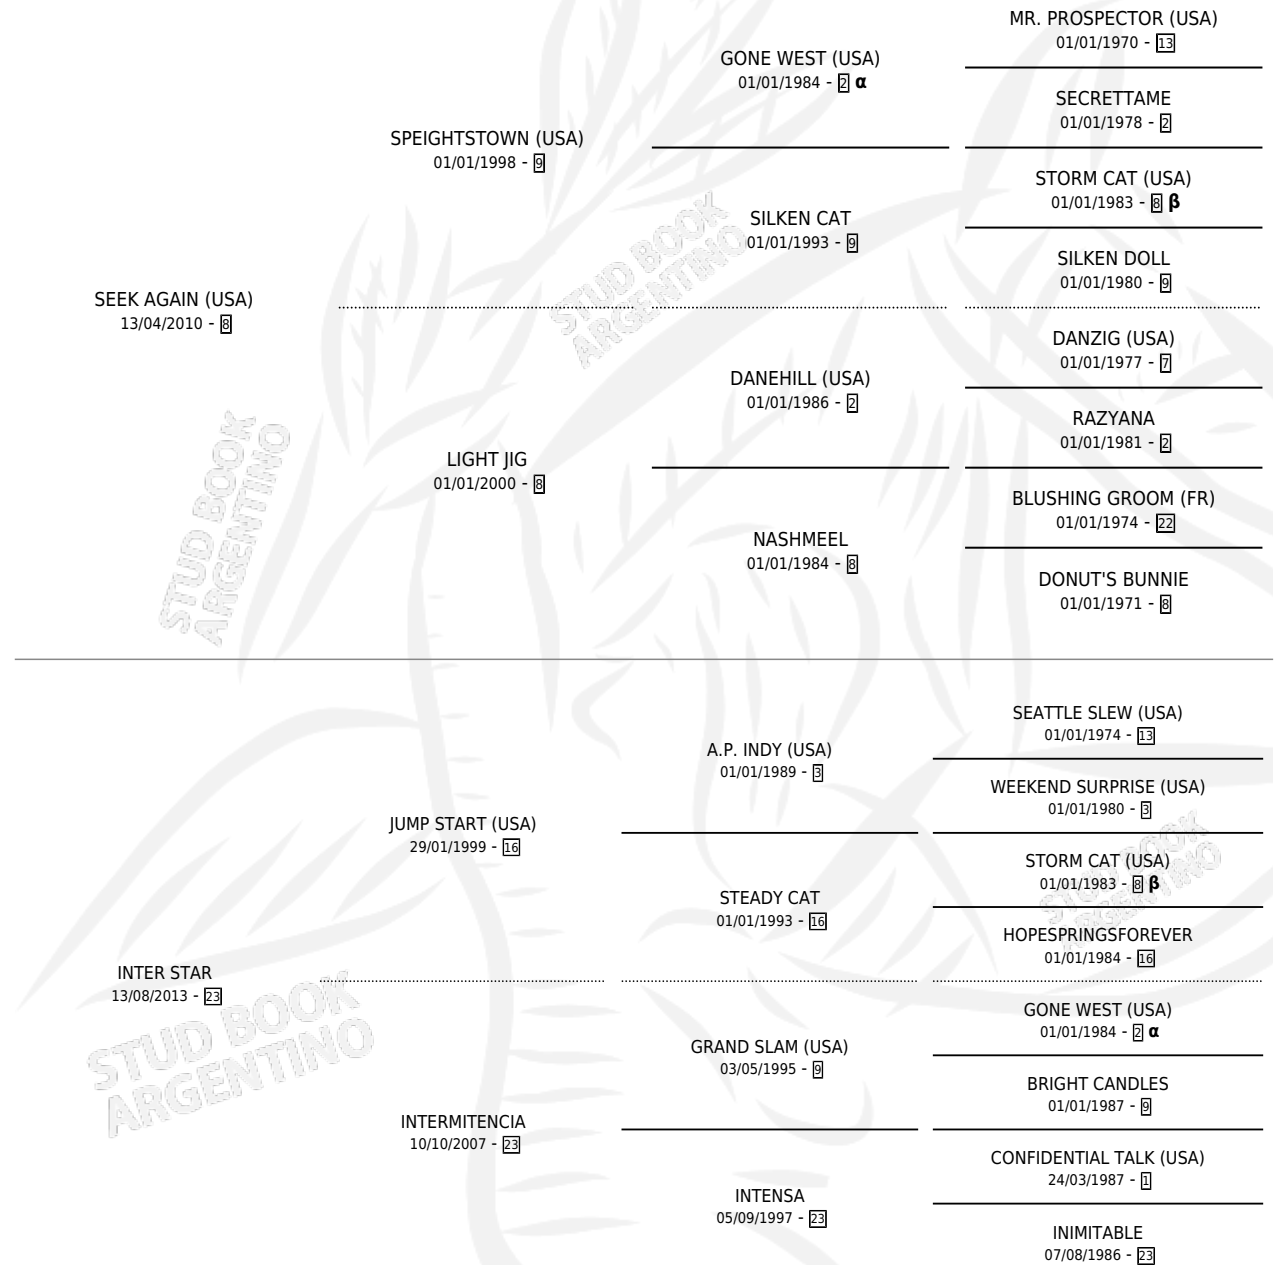

INTER AGAIN

por **SEEK AGAIN (USA)** y **INTER STAR** por **JUMP START (USA)**

Argentina · Macho · Zaino · SP · 19/08/2019
Familia 23-a · Volumen 43

ESTADO

TIPIFICACIÓN SANGUÍNEA	X
TIPIFICACIÓN POR ADN	✓
PASAPORTE	✓
IDENTIFICACIÓN POR MICROCHIP	✓
REPRODUCTOR	X

Lugar de nacimiento: Firmamento

Criador: Firmamento

PEDIGREE

INBREEDING : **α,β**

CAMPAÑA

Solo carreras oficiales de Argentina

POR EDAD

EDAD	CC	1°	2°	3°	4°	5°	NP	CLC	CLG	CLCG1	CLGG1	IMPORTE	GANANCIA / CC
3 AÑOS	5	1	0	1	0	0	3	0	0	0	0	\$1,437,500	\$287,500
4 AÑOS	4	1	0	0	2	0	1	0	0	0	0	\$2,080,000	\$520,000
5 AÑOS	5	1	2	1	0	0	1	1	0	0	0	\$6,387,500	\$1,277,500
6 AÑOS	7	1	1	1	2	1	1	0	0	0	0	\$6,510,000	\$930,000
TOTALES	21	4	3	3	4	1	6	1	0	0	0	\$16,415,000	\$781,667
%		19.0%	14.3%	14.3%	19.0%	4.8%	28.6%	4.8%	0.0%	0.0%	0.0%		