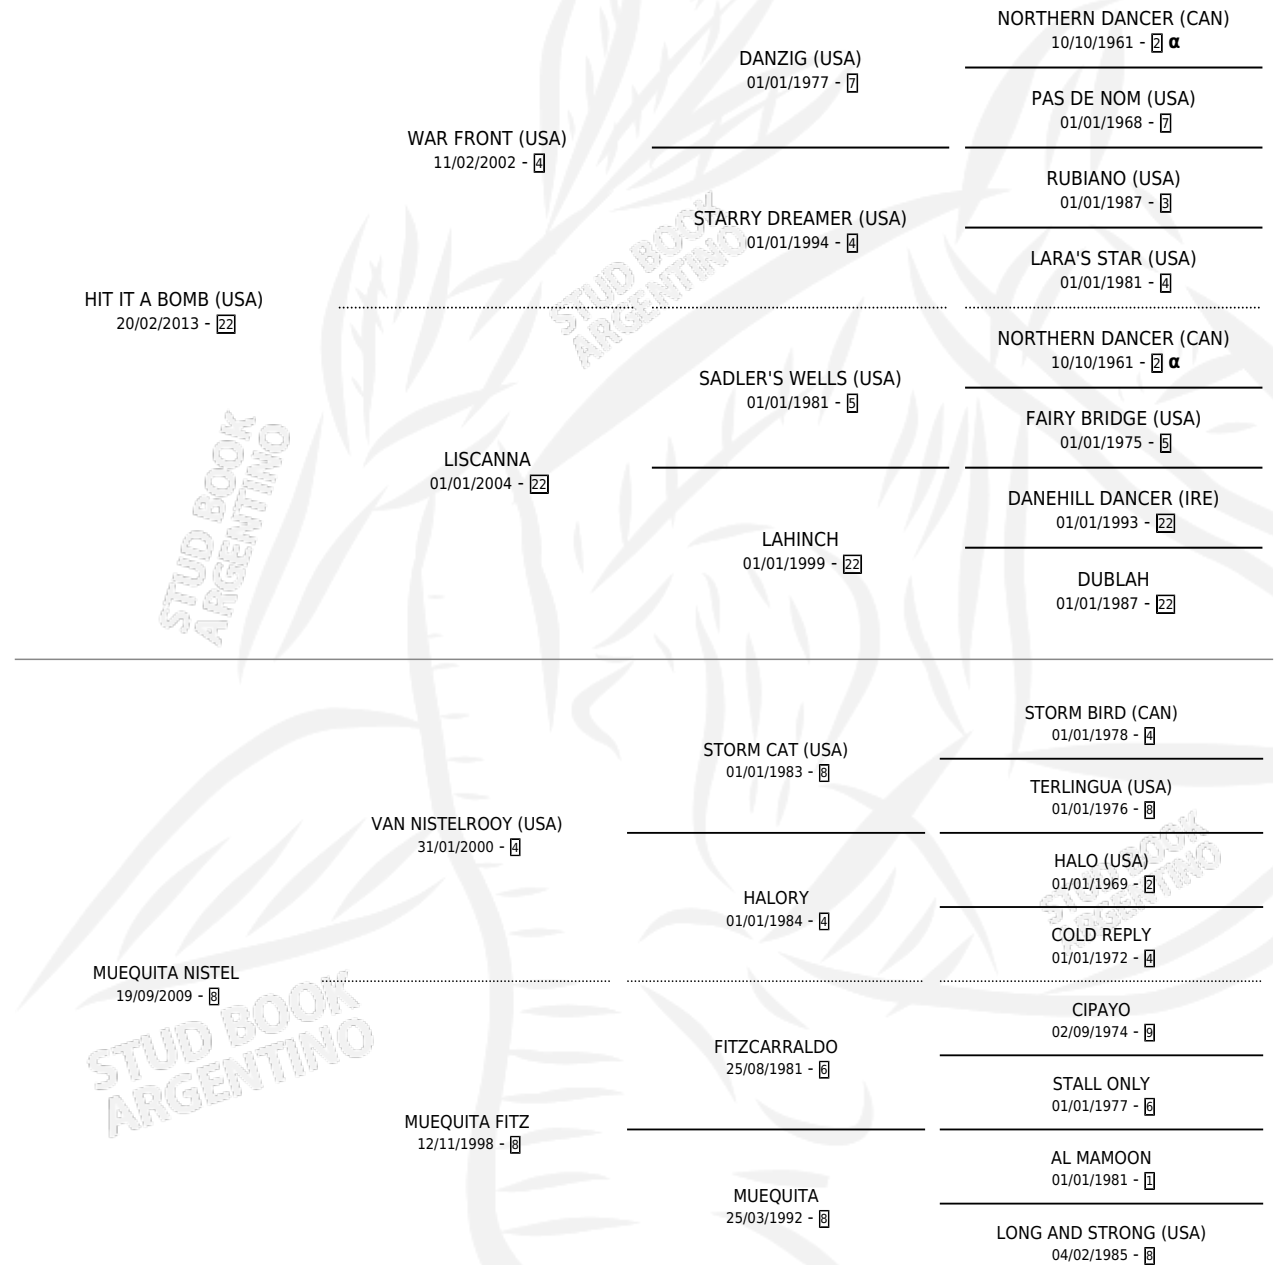

QUIT IT A BOMB

por HIT IT A BOMB (USA) y MUEQUITA NISTEL por VAN NISTELROOY (USA)

Argentina · Hembra · Zaino · SP · 18/08/2019
Familia 8-f · Volumen 43

ESTADO

TIPIFICACIÓN SANGUÍNEA	X
TIPIFICACIÓN POR ADN	✓
PASAPORTE	✓
IDENTIFICACIÓN POR MICROCHIP	✓
REPRODUCTOR	X

Lugar de nacimiento: Firmamento

Criador: Firmamento

PEDIGREE

INBREEDING : α

CAMPAÑA

Solo carreras oficiales de Argentina

POR EDAD

EDAD	CC	1°	2°	3°	4°	5°	NP	CLC	CLG	CLCG1	CLGG1	IMPORTE	GANANCIA / CC
3 AÑOS	5	0	1	0	2	0	2	0	0	0	0	\$385,000	\$77,000
4 AÑOS	2	0	2	0	0	0	0	0	0	0	0	\$628,250	\$314,125
5 AÑOS	3	0	1	1	0	0	1	0	0	0	0	\$1,011,500	\$337,167
TOTALES	10	0	4	1	2	0	3	0	0	0	0	\$2,024,750	\$202,475
%		0.0%	40.0%	10.0%	20.0%	0.0%	30.0%	0.0%	0.0%	0.0%	0.0%		

Placés en San Isidro y Palermo en 10 carreras disputadas.

POR DISTANCIA

HIPODROMO	CC	1°	2°	3°	4°	5°	NP	CLC	CLG	CLCG1	CLGG1	IMPORTE
SAN ISIDRO	8	0	3	1	2	0	2	0	0	0	0	\$1,639,750
1400 MTS	6	0	2	0	2	0	2	0	0	0	0	\$1,060,500
1200 MTS	2	0	1	1	0	0	0	0	0	0	0	\$579,250
PALERMO	2	0	1	0	0	0	1	0	0	0	0	\$385,000
1400 MTS	1	0	1	0	0	0	0	0	0	0	0	\$385,000
1200 MTS	1	0	0	0	0	0	1	0	0	0	0	\$0