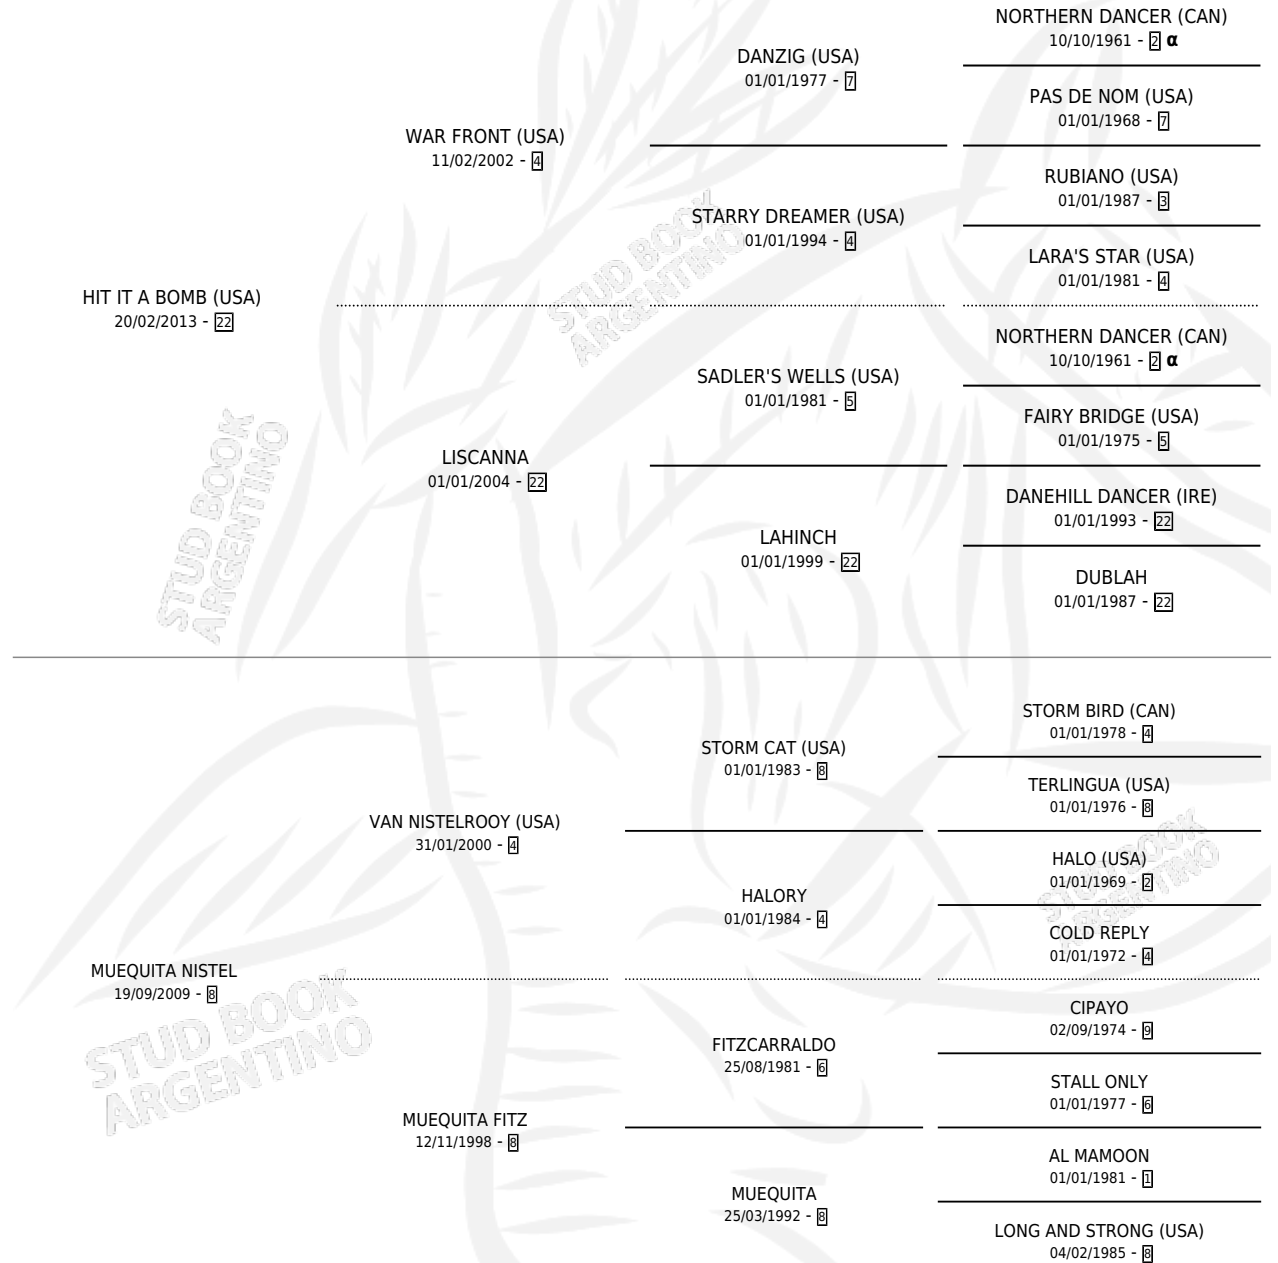

QUIT IT A BOMB

por HIT IT A BOMB (USA) y MUEQUITA NISTEL por VAN NISTELROOY (USA)

Argentina · Hembra · Zaino · SP · 18/08/2019
Familia 8-f · Volumen 43

ESTADO

TIPIFICACIÓN SANGUÍNEA	X
TIPIFICACIÓN POR ADN	✓
PASAPORTE	✓
IDENTIFICACIÓN POR MICROCHIP	✓
REPRODUCTOR	X

Lugar de nacimiento: Firmamento

Criador: Firmamento

PEDIGREE

INBREEDING : α

CAMPAÑA

Solo carreras oficiales de Argentina

POR EDAD

EDAD	CC	1°	2°	3°	4°	5°	NP	CLC	CLG	CLCG1	CLGG1	IMPORTE	GANANCIA / CC
3 AÑOS	5	0	1	0	2	0	2	0	0	0	0	\$385,000	\$77,000
4 AÑOS	2	0	2	0	0	0	0	0	0	0	0	\$628,250	\$314,125
5 AÑOS	3	0	1	1	0	0	1	0	0	0	0	\$1,011,500	\$337,167
TOTALES	10	0	4	1	2	0	3	0	0	0	0	\$2,024,750	\$202,475
%		0.0%	40.0%	10.0%	20.0%	0.0%	30.0%	0.0%	0.0%	0.0%	0.0%		

Placés en San Isidro y Palermo en 10 carreras disputadas.

POR DISTANCIA

HIPODROMO	CC	1°	2°	3°	4°	5°	NP	CLC	CLG	CLCG1	CLGG1	IMPORTE
SAN ISIDRO	8	0	3	1	2	0	2	0	0	0	0	\$1,639,750
1400 MTS	6	0	2	0	2	0	2	0	0	0	0	\$1,060,500
1200 MTS	2	0	1	1	0	0	0	0	0	0	0	\$579,250
PALERMO	2	0	1	0	0	0	1	0	0	0	0	\$385,000
1400 MTS	1	0	1	0	0	0	0	0	0	0	0	\$385,000
1200 MTS	1	0	0	0	0	0	1	0	0	0	0	\$0