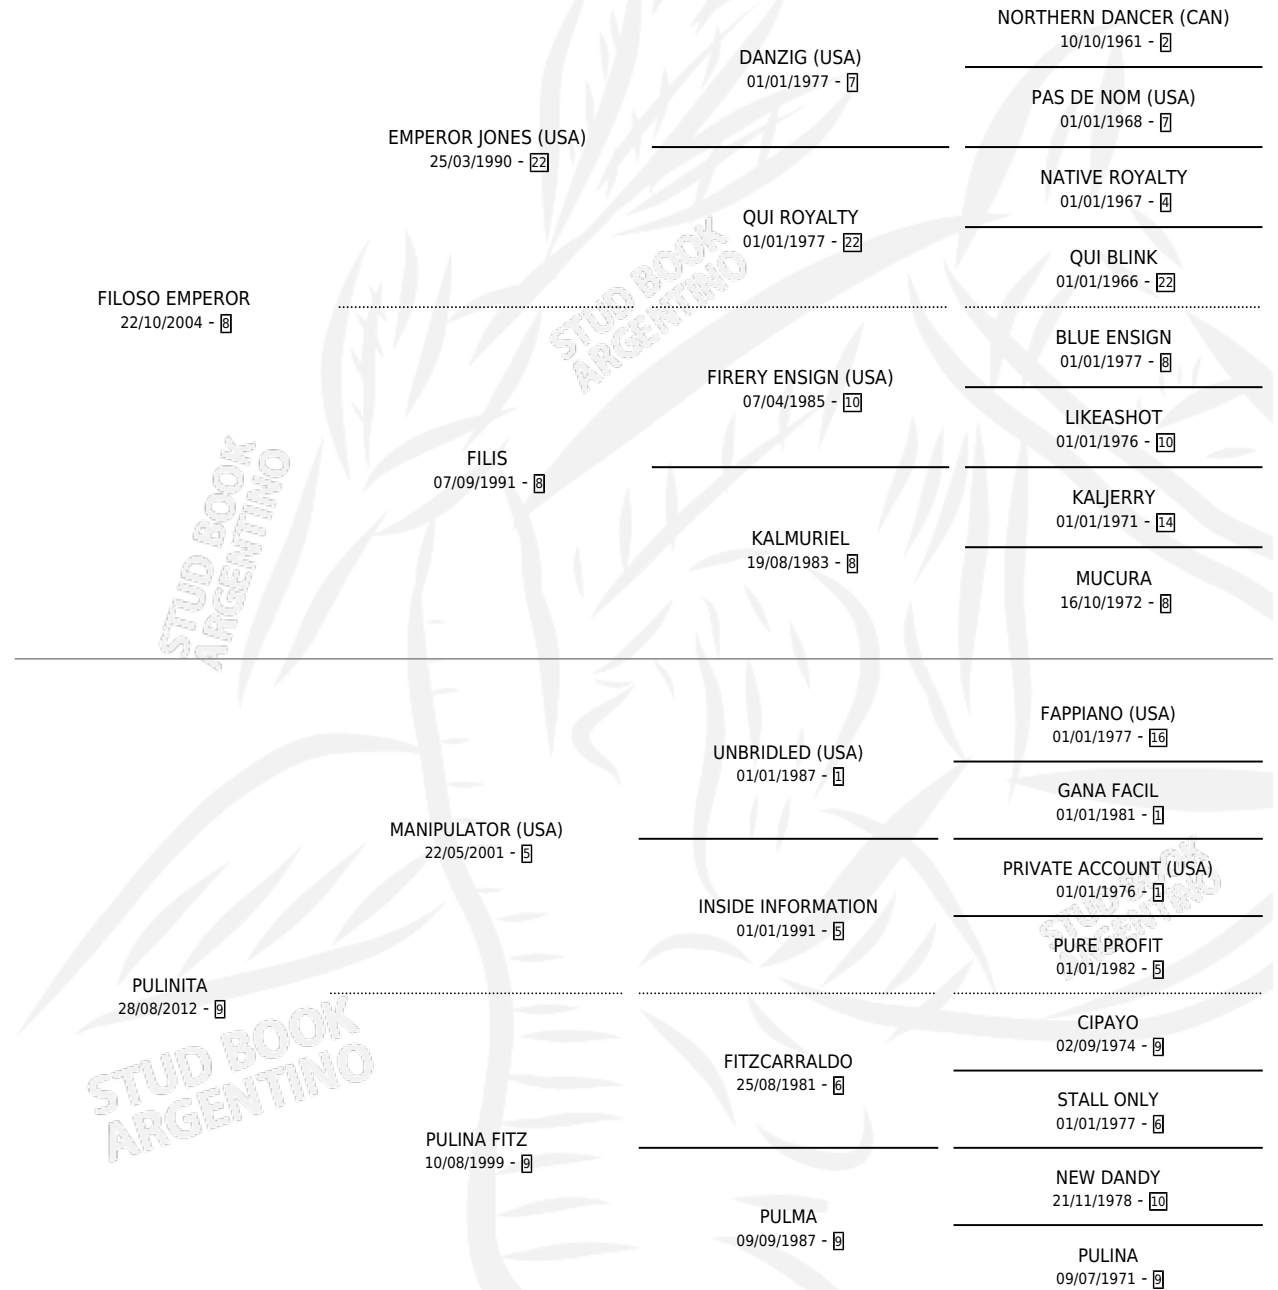

MANOLA FIL

por **FILOSO EMPEROR** y **PULINITA** por **MANIPULATOR**
(USA)

Argentina · Hembra · Zaino · SP · 04/08/2019
Familia 9-g · Volumen 43

ESTADO

TIPIFICACIÓN SANGUÍNEA	X
TIPIFICACIÓN POR ADN	✓
PASAPORTE	✓
IDENTIFICACIÓN POR MICROCHIP	✓
REPRODUCTOR	X

Lugar de nacimiento: Los Desagues

Criador: Los Desagues

PEDIGREE

CAMPAÑA

Solo carreras oficiales de Argentina

POR EDAD

EDAD	CC	1°	2°	3°	4°	5°	NP	CLC	CLG	CLCG1	CLGG1	IMPORTE	GANANCIA / CC
3 AÑOS	6	0	2	2	0	0	2	0	0	0	0	\$837,500	\$139,583
4 AÑOS	6	3	0	1	1	0	1	3	0	0	0	\$4,185,800	\$697,633
5 AÑOS	4	1	0	0	1	0	2	0	0	0	0	\$3,790,000	\$947,500
6 AÑOS	1	0	0	0	0	1	0	0	0	0	0	\$290,000	\$290,000
TOTALES	17	4	2	3	2	1	5	3	0	0	0	\$9,103,300	\$535,488
%		23.5%	11.8%	17.6%	11.8%	5.9%	29.4%	17.6%	0.0%	0.0%	0.0%		