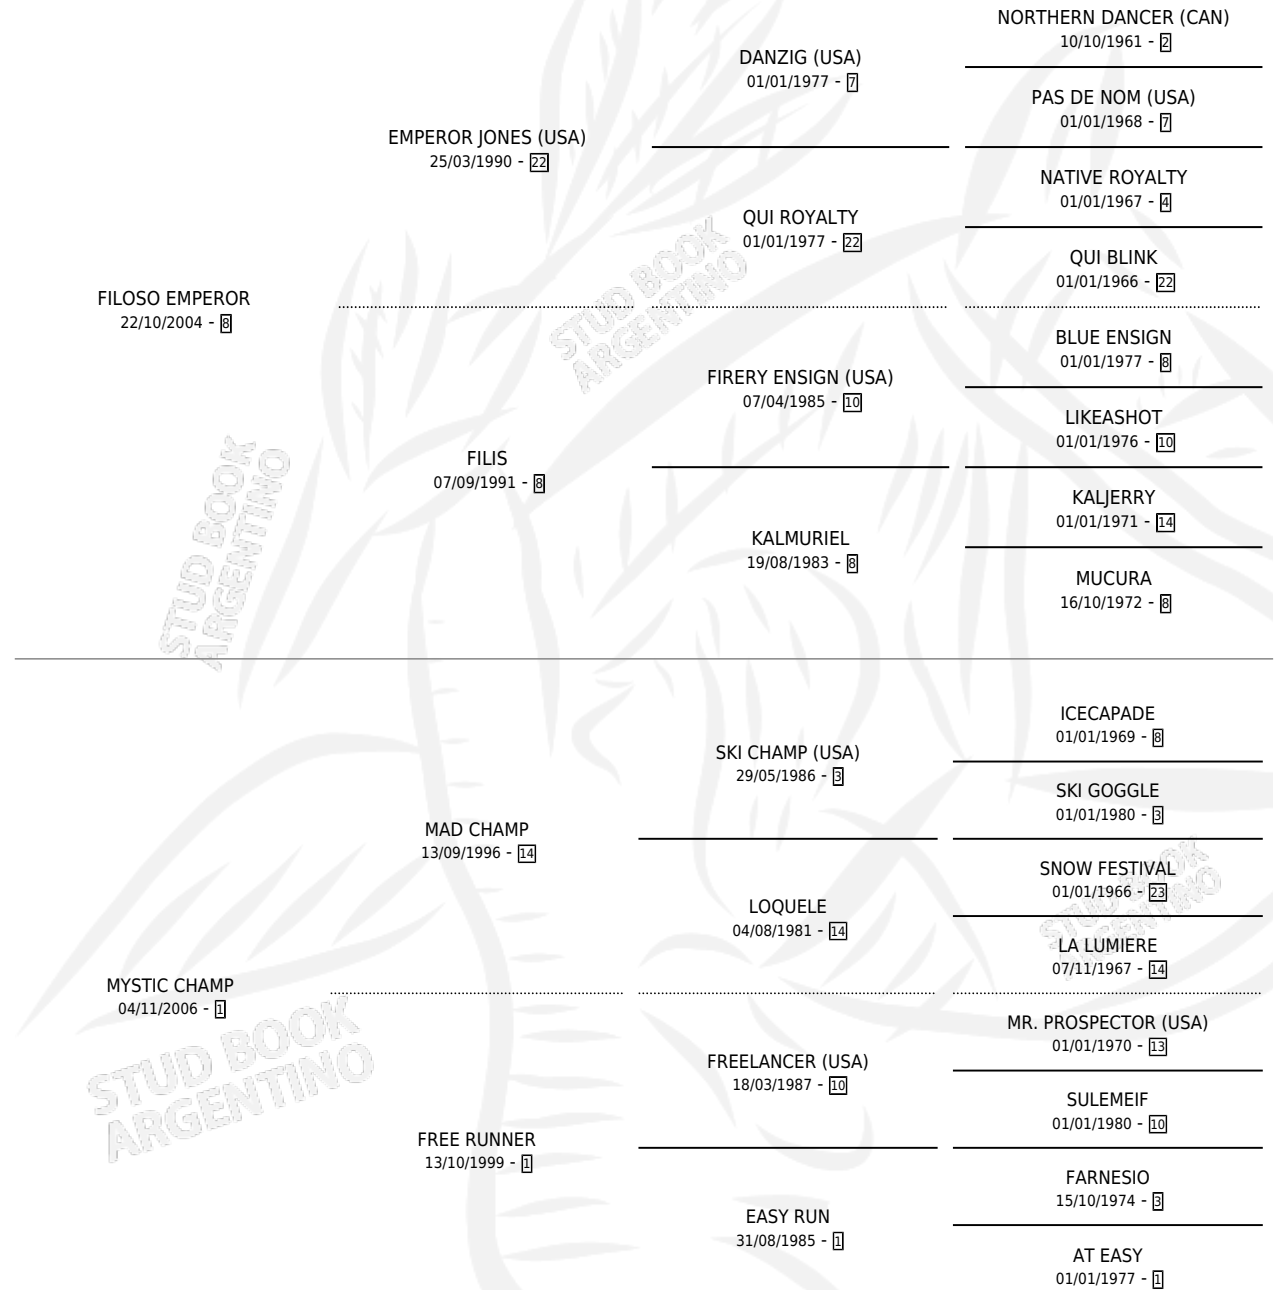

CAYETANO FIL

por **FILOSO EMPEROR** y **MYSTIC CHAMP** por **MAD CHAMP**

Argentina · Macho · Tordillo · SP · 07/08/2019
Familia 1-o · Volumen 43

ESTADO

TIPIFICACIÓN SANGUÍNEA	X
TIPIFICACIÓN POR ADN	✓
PASAPORTE	✓
IDENTIFICACIÓN POR MICROCHIP	✓
REPRODUCTOR	X

Lugar de nacimiento: Los Desagues

Criador: Los Desagues

PEDIGREE

CAMPAÑA

Solo carreras oficiales de Argentina

POR EDAD

EDAD	CC	1°	2°	3°	4°	5°	NP	CLC	CLG	CLCG1	CLGG1	IMPORTE	GANANCIA / CC
3 AÑOS	7	1	1	1	1	1	2	0	0	0	0	\$1,592,250	\$227,464
4 AÑOS	9	0	3	1	0	2	3	0	0	0	0	\$933,000	\$103,667
5 AÑOS	7	1	0	1	1	0	4	0	0	0	0	\$2,245,000	\$320,714
6 AÑOS	4	0	1	1	0	0	2	0	0	0	0	\$1,467,500	\$366,875
TOTALES	27	2	5	4	2	3	11	0	0	0	0	\$6,237,750	\$231,028
%		7.4%	18.5%	14.8%	7.4%	11.1%	40.7%	0.0%	0.0%	0.0%	0.0%		