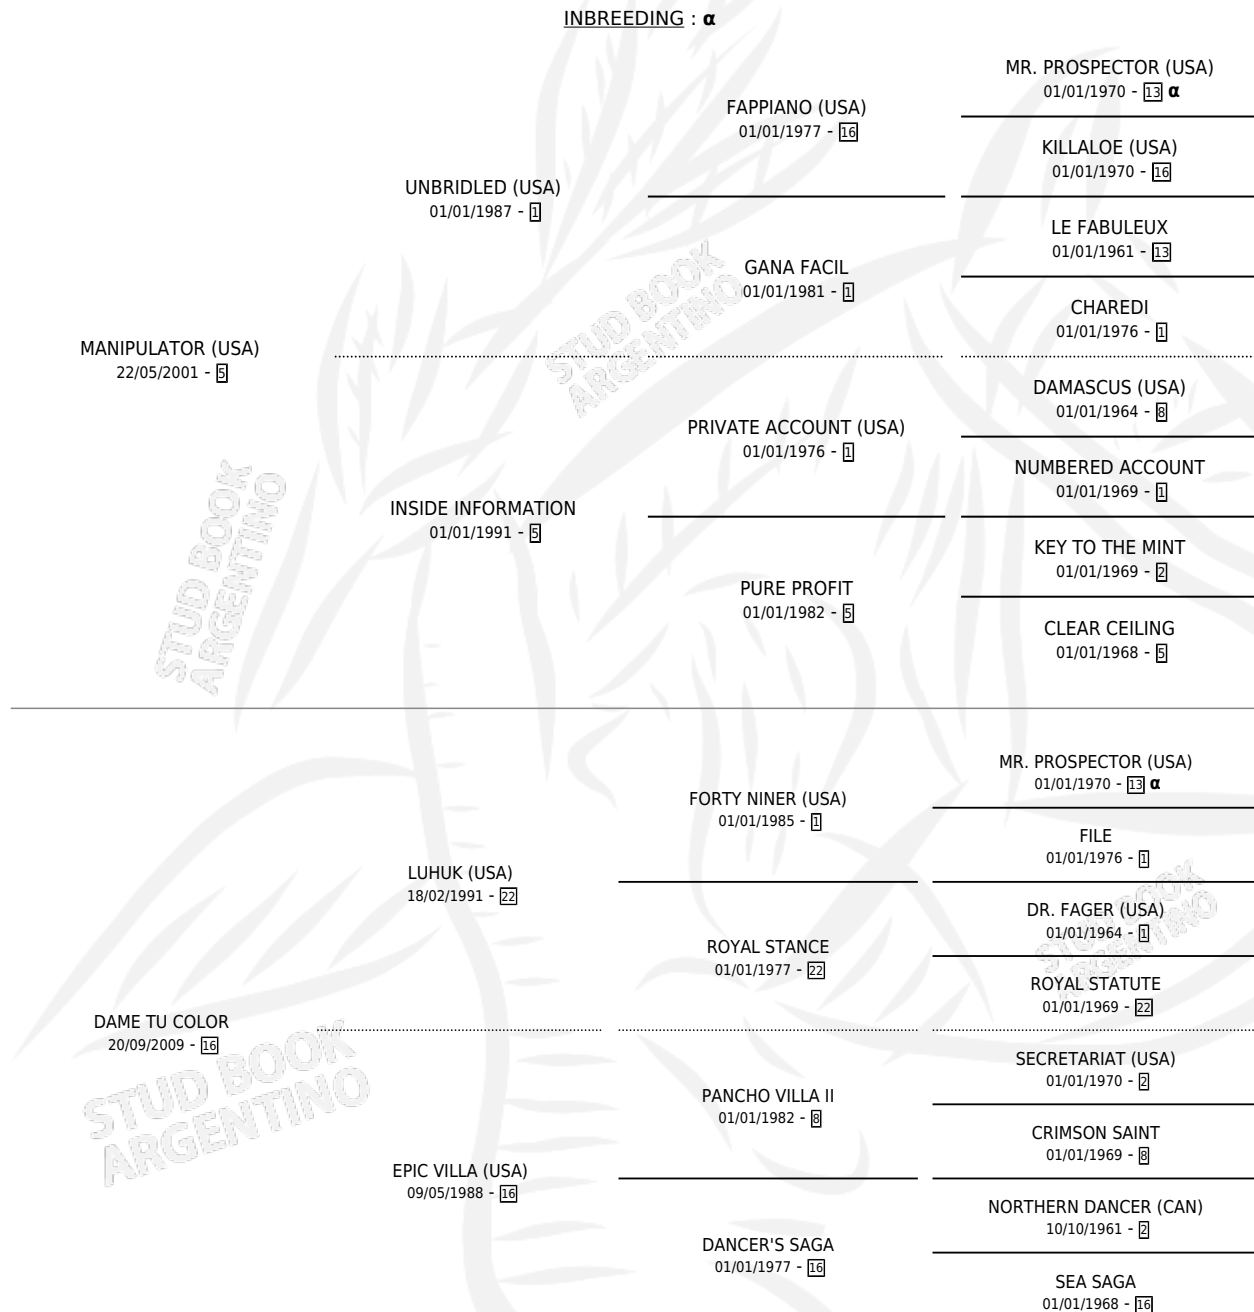

ROSSO INTENSO

por **MANIPULATOR (USA)** y **DAME TU COLOR** por **LUHUK (USA)**

Argentina · Macho · Zaino · SP · 28/08/2019
Familia 16-g · Volumen 43

ESTADO

TIPIFICACIÓN SANGUÍNEA	X
TIPIFICACIÓN POR ADN	✓
PASAPORTE	✓
IDENTIFICACIÓN POR MICROCHIP	✓
REPRODUCTOR	X

Lugar de nacimiento: Cortines
Criador: Don Arcangel

PEDIGREE

INBREEDING : α

CAMPAÑA

Solo carreras oficiales de Argentina

POR EDAD

EDAD	CC	1°	2°	3°	4°	5°	NP	CLC	CLG	CLCG1	CLGG1	IMPORTE	GANANCIA / CC
3 AÑOS	7	1	1	0	1	1	3	0	0	0	0	\$818,700	\$116,957
4 AÑOS	4	1	0	0	0	0	3	0	0	0	0	\$973,800	\$243,450
5 AÑOS	1	1	0	0	0	0	0	0	0	0	0	\$1,245,265	\$1,245,265
TOTALES	12	3	1	0	1	1	6	0	0	0	0	\$3,037,765	\$253,147
%		25.0%	8.3%	0.0%	8.3%	8.3%	50.0%	0.0%	0.0%	0.0%	0.0%		

Ganador de 3 carreras en Palermo, La Plata y Rosario - \$3,037,765, a los 3,4 y 5 años.

POR DISTANCIA

HIPODROMO	CC	1°	2°	3°	4°	5°	NP	CLC	CLG	CLCG1	CLGG1	IMPORTE
ROSARIO	1	1	0	0	0	0	0	0	0	0	0	\$1,245,265
1000 MTS	1	1	0	0	0	0	0	0	0	0	0	\$1,245,265
SAN ISIDRO	4	0	0	0	0	1	3	0	0	0	0	\$48,700
1100 MTS	3	0	0	0	0	1	2	0	0	0	0	\$48,700
1000 MTS	1	0	0	0	0	0	1	0	0	0	0	\$0
LA PLATA	2	1	0	0	0	0	1	0	0	0	0	\$965,800
1000 MTS	1	1	0	0	0	0	0	0	0	0	0	\$943,800
1200 MTS	1	0	0	0	0	0	1	0	0	0	0	\$22,000
PALERMO	5	1	1	0	1	0	2	0	0	0	0	\$778,000
1000 MTS	5	1	1	0	1	0	2	0	0	0	0	\$778,000