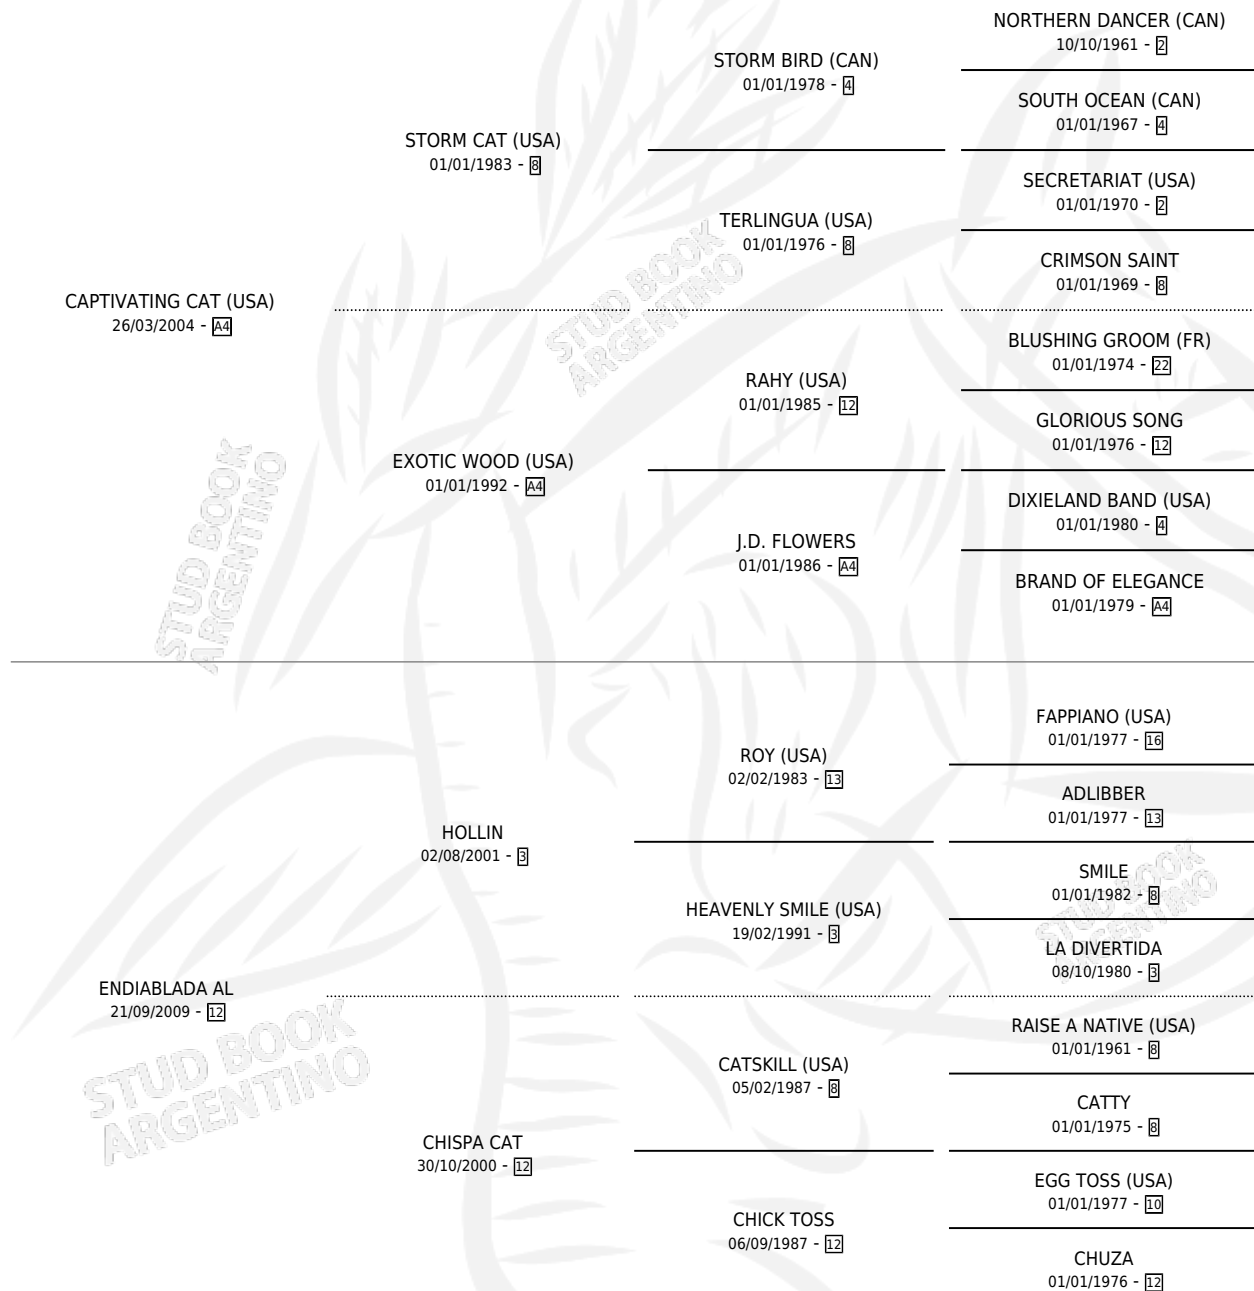

ENDIABLADO CAP

por CAPTIVATING CAT (USA) y ENDIABLADA AL por HOLLIN

Argentina · Macho · Zaino · SP · 30/07/2019
Familia 12-g · Volumen 43

ESTADO

TIPIFICACIÓN SANGUÍNEA	X
TIPIFICACIÓN POR ADN	✓
PASAPORTE	✓
IDENTIFICACIÓN POR MICROCHIP	✓
REPRODUCTOR	X

Lugar de nacimiento: Don Remigio
Criador: Piñero Rafael Alberto

PEDIGREE

CAMPAÑA

Solo carreras oficiales de Argentina

POR EDAD

EDAD	CC	1°	2°	3°	4°	5°	NP	CLC	CLG	CLCG1	CLGG1	IMPORTE	GANANCIA / CC
4 AÑOS	2	0	0	0	0	1	1	0	0	0	0	\$140,000	\$70,000
TOTALES	2	0	0	0	0	1	1	0	0	0	0	\$140,000	\$70,000
%		0.0%	0.0%	0.0%	0.0%	50.0%	50.0%	0.0%	0.0%	0.0%	0.0%		