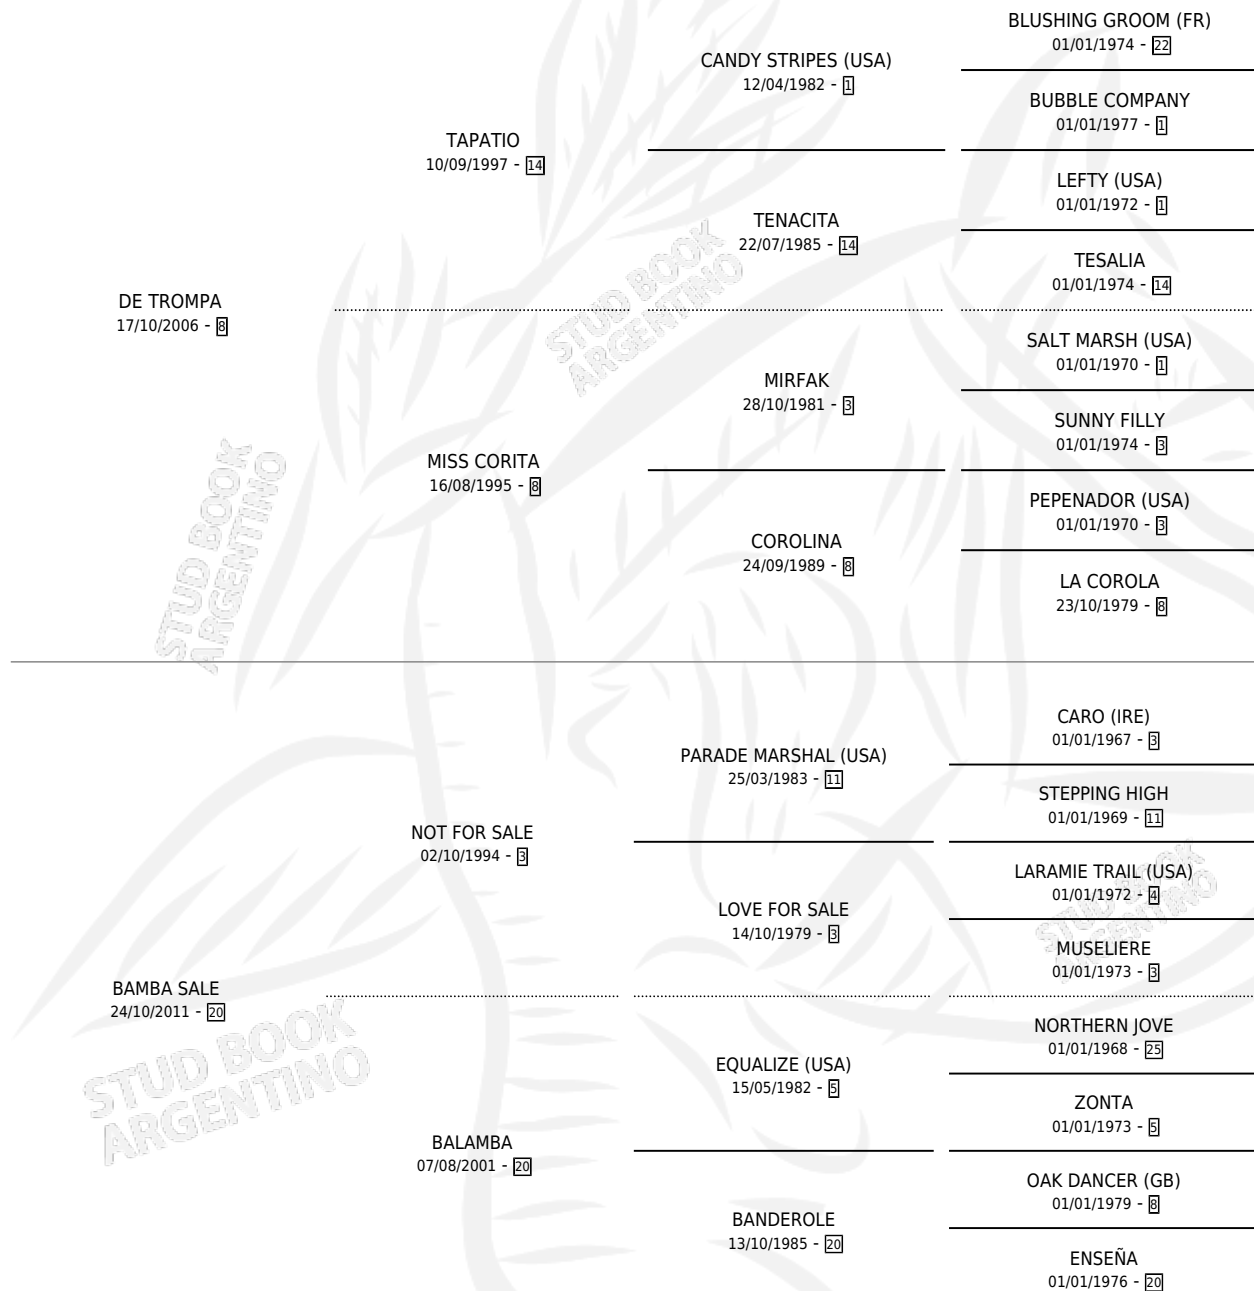

DE BAMBA

por DE TROMPA y BAMBA SALE por NOT FOR SALE

Argentina · Hembra · Zaino · SP · 27/07/2019
Familia 20 · Volumen 43

ESTADO

TIPIFICACIÓN SANGUÍNEA	X
TIPIFICACIÓN POR ADN	X
PASAPORTE	X
IDENTIFICACIÓN POR MICROCHIP	X
REPRODUCTOR	X

Lugar de nacimiento: Las Dos Hermanas
Criador: Giusso Pascual

PEDIGREE

DE BAMBA

Datos oficiales del Stud Book Argentino

Documento generado el 14/05/2026

studbook.org.ar