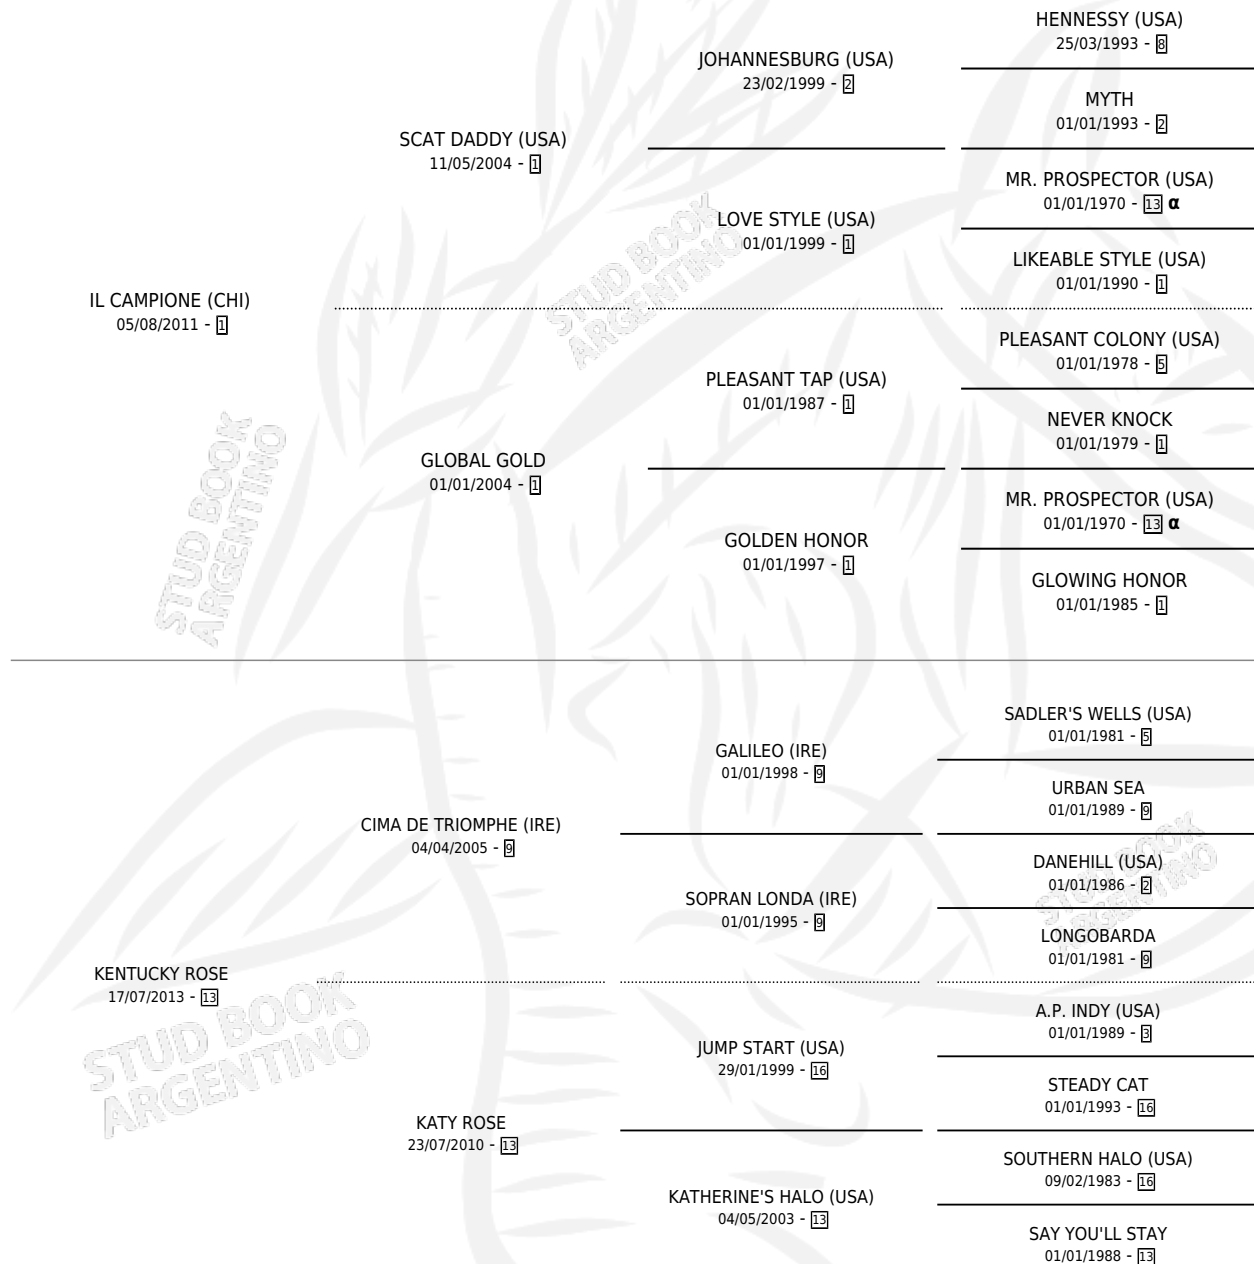

KEINO

por **IL CAMPIONE (CHI)** y **KENTUCKY ROSE** por **CIMA DE TRIOMPHE (IRE)**

Argentina · Macho · Zaino · SP · 31/07/2019
Familia 13 · Volumen 43

ESTADO

TIPIFICACIÓN SANGUÍNEA	X
TIPIFICACIÓN POR ADN	✓
PASAPORTE	✓
IDENTIFICACIÓN POR MICROCHIP	✓
REPRODUCTOR	X

Lugar de nacimiento: Santa Ines
Criador: Santa Ines

PEDIGREE

INBREEDING : α