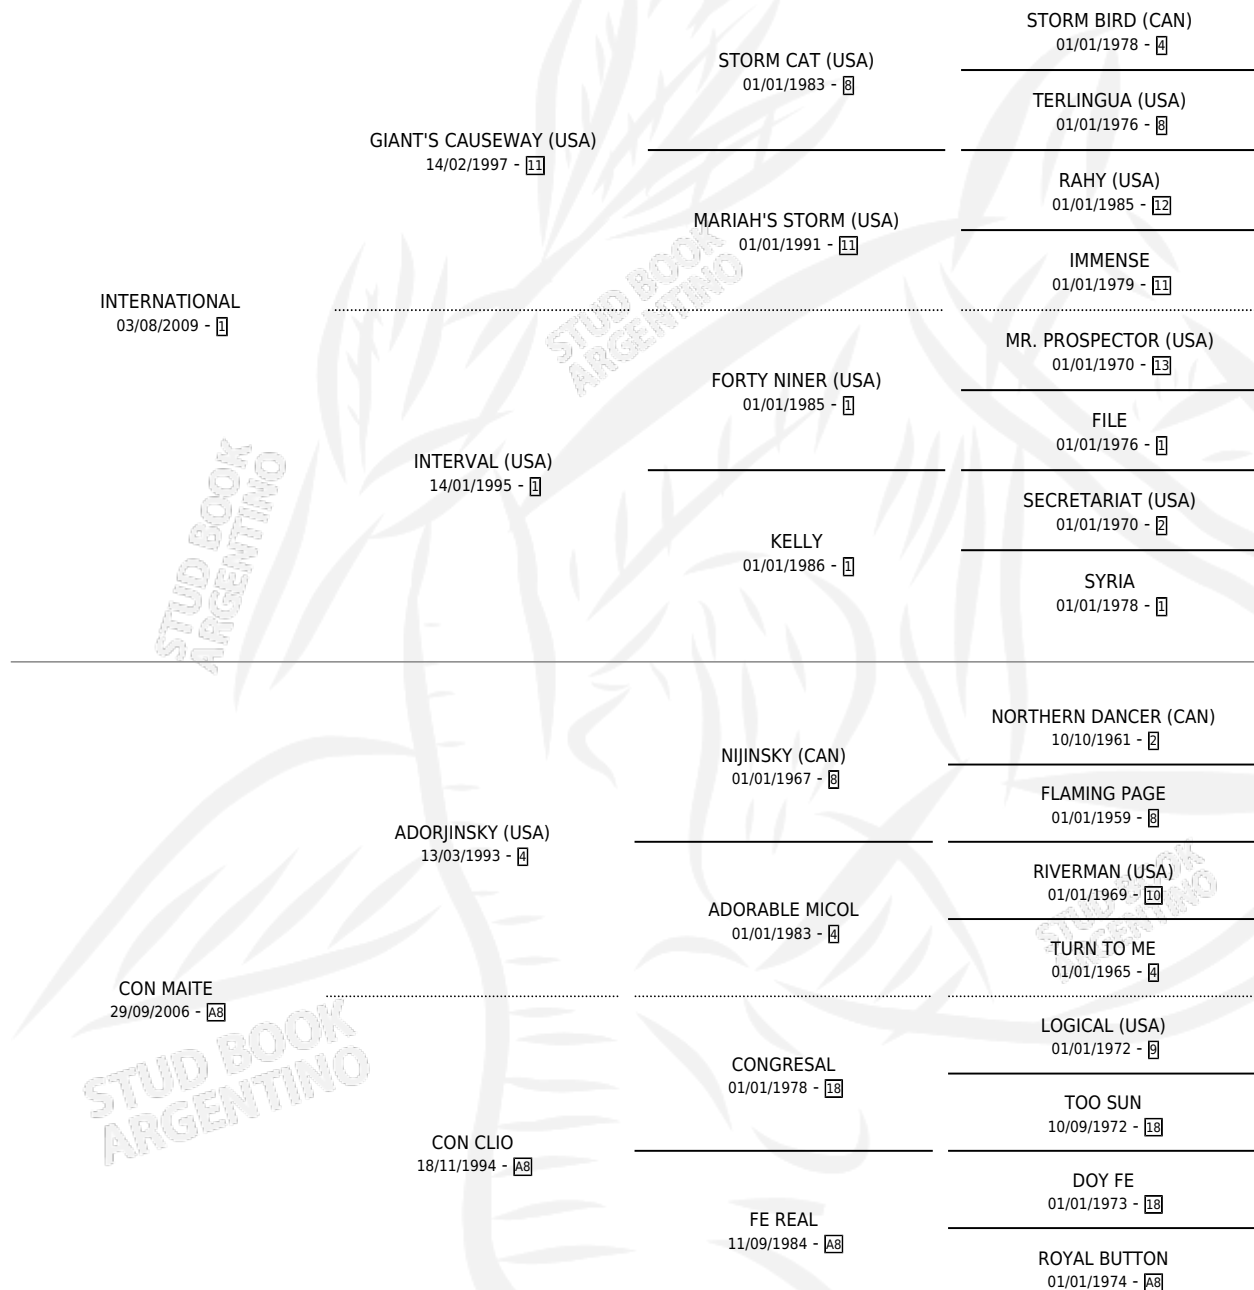

EL OREJA MOCHA

por INTERNATIONAL y CON MAITE por ADORJINSKY (USA)

Argentina · Macho · Zaino · SP · 04/08/2019
Familia A8 · Volumen 43

ESTADO

TIPIFICACIÓN SANGUÍNEA	X
TIPIFICACIÓN POR ADN	✓
PASAPORTE	✓
IDENTIFICACIÓN POR MICROCHIP	✓
REPRODUCTOR	X

Lugar de nacimiento: Campo particular
Criador: Bevilacqua Patricia Monica

PEDIGREE

CAMPAÑA

Solo carreras oficiales de Argentina

POR EDAD

EDAD	CC	1°	2°	3°	4°	5°	NP	CLC	CLG	CLCG1	CLGG1	IMPORTE	GANANCIA / CC
3 AÑOS	8	0	0	0	0	0	8	0	0	0	0	\$0	\$0
4 AÑOS	4	0	0	0	1	0	3	0	0	0	0	\$190,010	\$47,503
TOTALES	12	0	0	0	1	0	11	0	0	0	0	\$190,010	\$15,834
%		0.0%	0.0%	0.0%	8.3%	0.0%	91.7%	0.0%	0.0%	0.0%	0.0%		