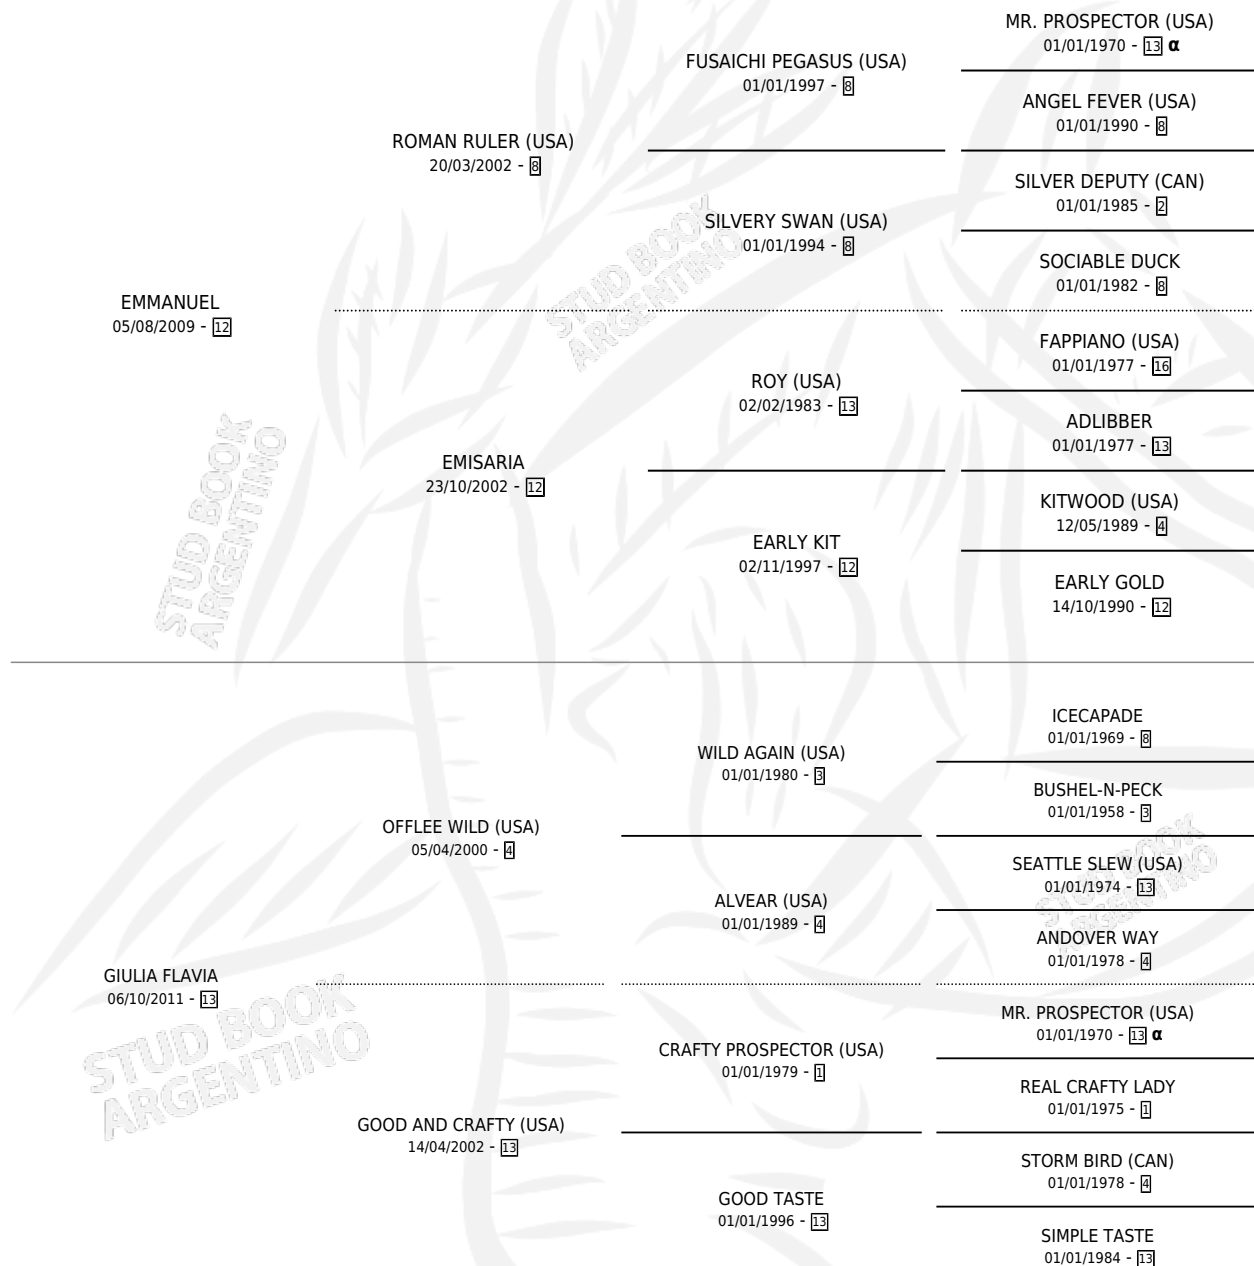

EMMBRUJO

por EMMANUEL y GIULIA FLAVIA por OFFLEE WILD (USA)

Argentina · Macho · Zaino · SP · 29/08/2019
Familia 13-c · Volumen 43

ESTADO

TIPIFICACIÓN SANGUÍNEA	X
TIPIFICACIÓN POR ADN	✓
PASAPORTE	✓
IDENTIFICACIÓN POR MICROCHIP	✓
REPRODUCTOR	X

Lugar de nacimiento: La Generacion

Criador: La Generacion

PEDIGREE

INBREEDING : α

CAMPAÑA

Solo carreras oficiales de Argentina

POR EDAD

EDAD	CC	1°	2°	3°	4°	5°	NP	CLC	CLG	CLCG1	CLGG1	IMPORTE	GANANCIA / CC
2 AÑOS	7	4	1	1	0	1	0	6	3	0	0	\$3,266,400	\$466,629
3 AÑOS	6	3	3	0	0	0	0	6	3	1	0	\$8,216,200	\$1,369,367
4 AÑOS	2	0	0	0	1	0	1	2	0	0	0	\$594,000	\$297,000
TOTALES	15	7	4	1	1	1	1	14	6	1	0	\$12,076,600	\$805,107
%		46.7%	26.7%	6.7%	6.7%	6.7%	6.7%	93.3%	42.9%	7.1%	0.0%		