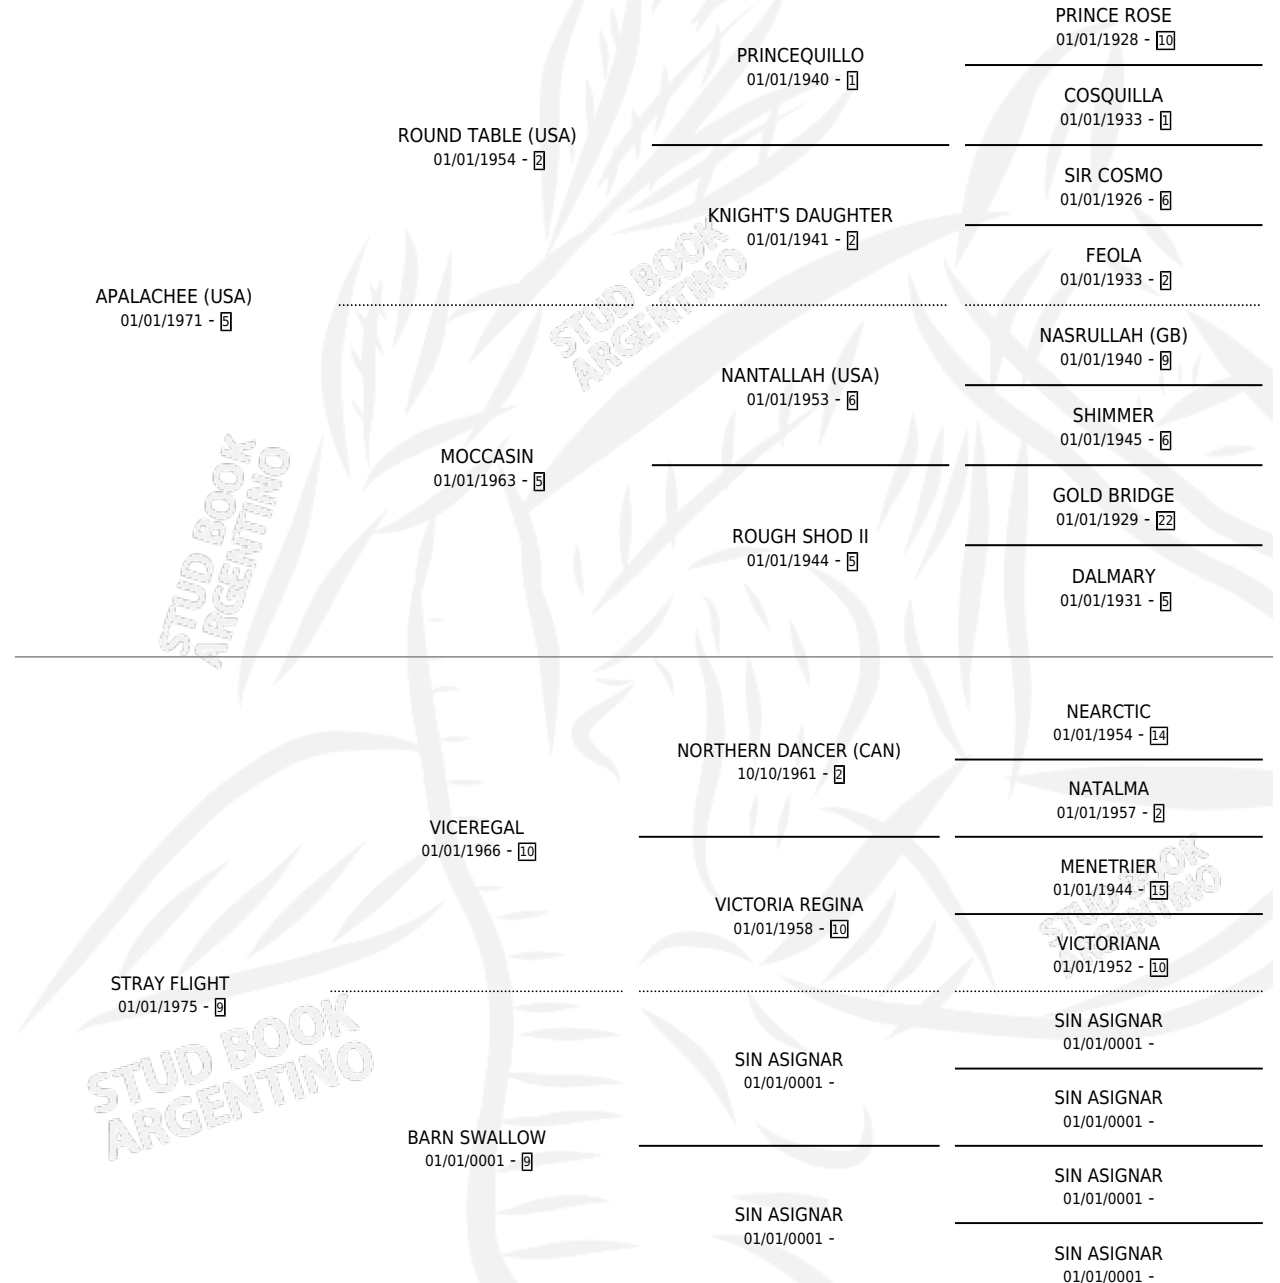

SPARROW LAKE

por APALACHEE (USA) y STRAY FLIGHT por VICEREGAL

Argentina · Hembra · No Consigna · SP · 01/01/1985
Familia 9-f · Volumen 32

ESTADO

TIPIFICACIÓN SANGUÍNEA	X
TIPIFICACIÓN POR ADN	X
PASAPORTE	X
IDENTIFICACIÓN POR MICROCHIP	X
REPRODUCTOR	X

Lugar de nacimiento: Campo particular

Criador: Sin dato

~

HIJOS

	MACHOS	HEMBRAS
1 NACIERON	0	1

SIN ACTUACIONES

PEDIGREE

SPARROW LAKE