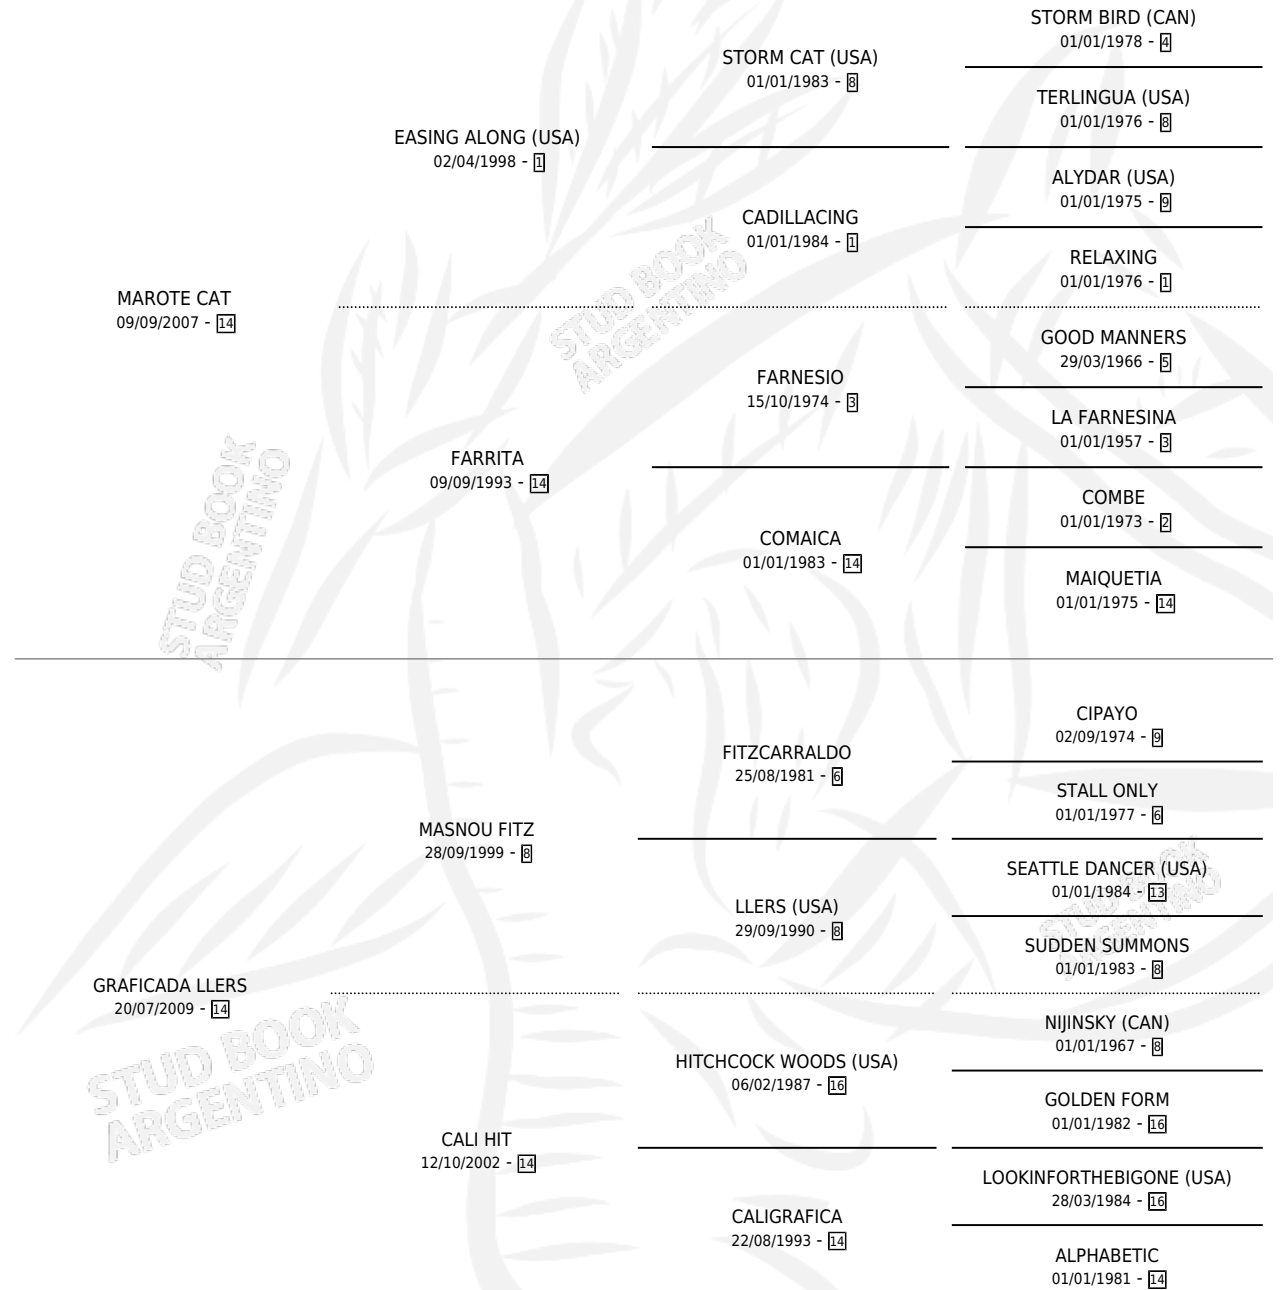

CODIFICADO CAT

por MAROTE CAT y GRAFICADA LLERS por MASNOU FITZ

Argentina · Macho · Zaino Colorado · SP · 01/08/2019
Familia 14-c · Volumen 43

ESTADO

TIPIFICACIÓN SANGUÍNEA	X
TIPIFICACIÓN POR ADN	✓
PASAPORTE	✓
IDENTIFICACIÓN POR MICROCHIP	✓
REPRODUCTOR	X

Lugar de nacimiento: Don Fidel

Criador: Rivero Mario Edgardo

PEDIGREE

CAMPAÑA

Solo carreras oficiales de Argentina

POR EDAD

EDAD	CC	1°	2°	3°	4°	5°	NP	CLC	CLG	CLCG1	CLGG1	IMPORTE	GANANCIA / CC
4 AÑOS	3	0	0	0	0	0	3	0	0	0	0	\$0	\$0
5 AÑOS	8	0	0	0	0	2	6	0	0	0	0	\$434,000	\$54,250
TOTALES	11	0	0	0	0	2	9	0	0	0	0	\$434,000	\$39,455
%		0.0%	0.0%	0.0%	0.0%	18.2%	81.8%	0.0%	0.0%	0.0%	0.0%		