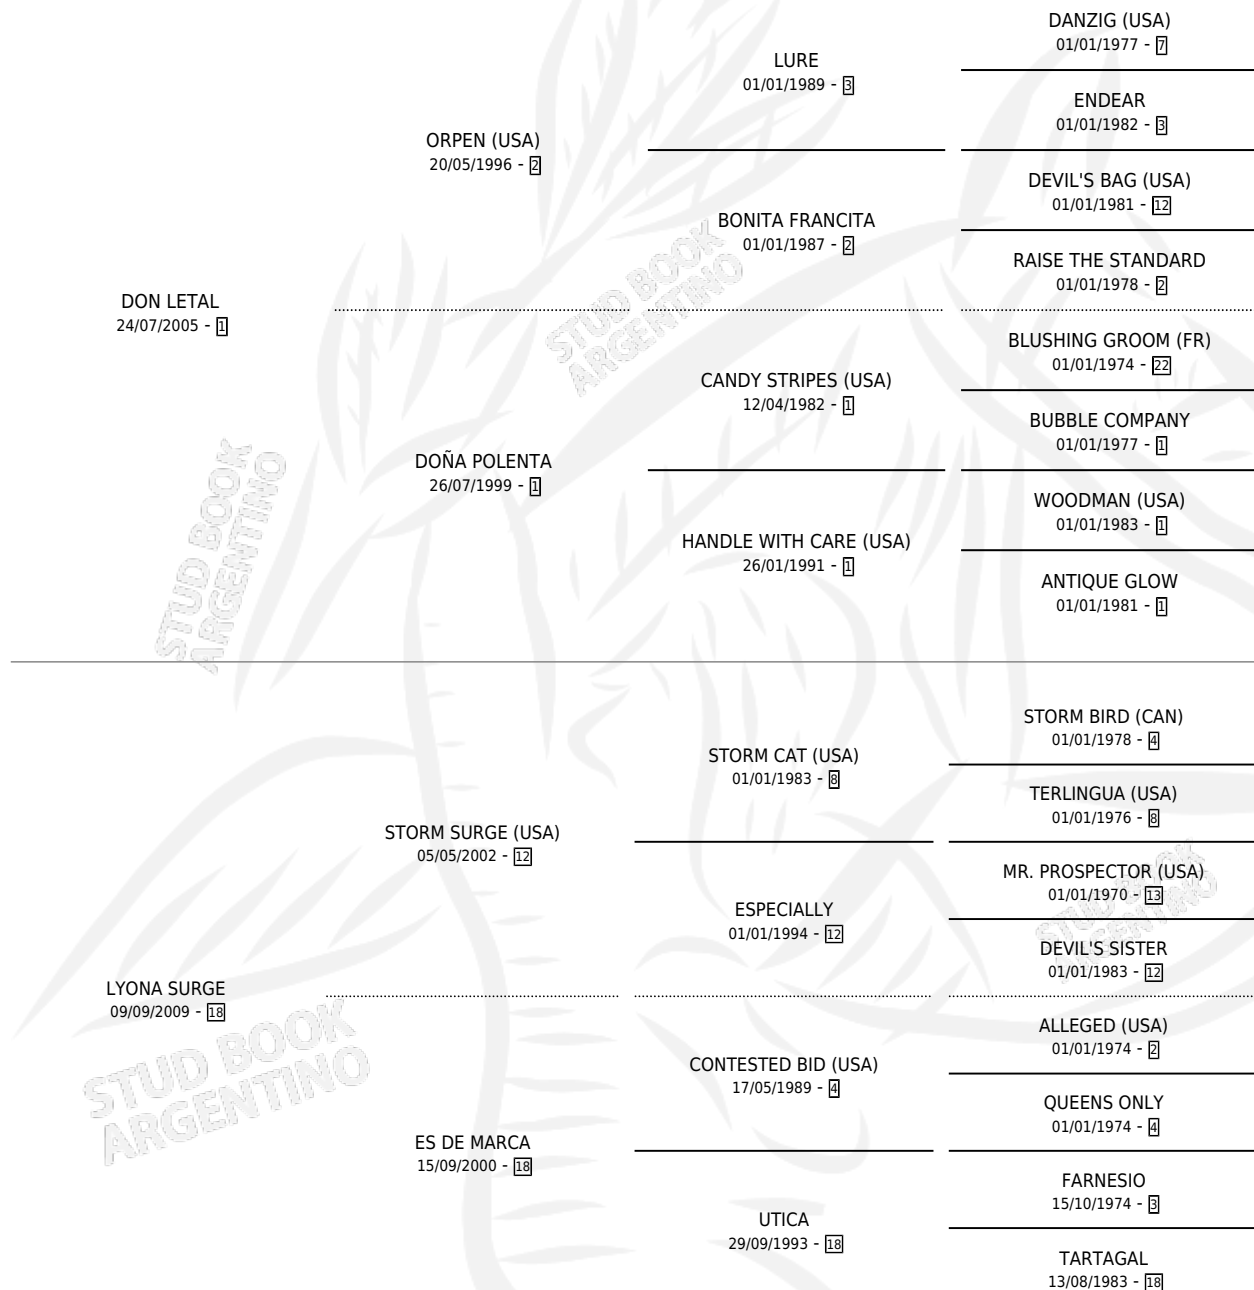

LYON LETAL

por DON LETAL y LYONA SURGE por STORM SURGE
(USA)

Argentina · Macho · Zaino · SP · 02/08/2019
Familia 18-a · Volumen 43

ESTADO

TIPIFICACIÓN SANGUÍNEA	X
TIPIFICACIÓN POR ADN	✓
PASAPORTE	✓
IDENTIFICACIÓN POR MICROCHIP	✓
REPRODUCTOR	X

Lugar de nacimiento: Los Bayitos

Criador: Badiola Ivan Raul y Esponda Manuel Jorge

PEDIGREE

CAMPAÑA

Solo carreras oficiales de Argentina

POR EDAD

EDAD	CC	1°	2°	3°	4°	5°	NP	CLC	CLG	CLCG1	CLGG1	IMPORTE	GANANCIA / CC
3 AÑOS	4	0	0	1	1	2	0	0	0	0	0	\$308,200	\$77,050
4 AÑOS	3	1	0	0	1	0	1	0	0	0	0	\$764,000	\$254,667
TOTALES	7	1	0	1	2	2	1	0	0	0	0	\$1,072,200	\$153,171
%		14.3%	0.0%	14.3%	28.6%	28.6%	14.3%	0.0%	0.0%	0.0%	0.0%		

Ganador en La Plata - \$1,072,200, a los 4 años.

POR DISTANCIA

HIPODROMO	CC	1°	2°	3°	4°	5°	NP	CLC	CLG	CLCG1	CLGG1	IMPORTE
SAN ISIDRO	2	0	0	0	2	0	0	0	0	0	0	\$204,500
1000 MTS	2	0	0	0	2	0	0	0	0	0	0	\$204,500
LA PLATA	3	1	0	1	0	0	1	0	0	0	0	\$792,700
1100 MTS	1	0	0	0	0	0	1	0	0	0	0	\$31,500
1000 MTS	2	1	0	1	0	0	0	0	0	0	0	\$761,200
PALERMO	2	0	0	0	0	2	0	0	0	0	0	\$75,000
1000 MTS	2	0	0	0	0	2	0	0	0	0	0	\$75,000