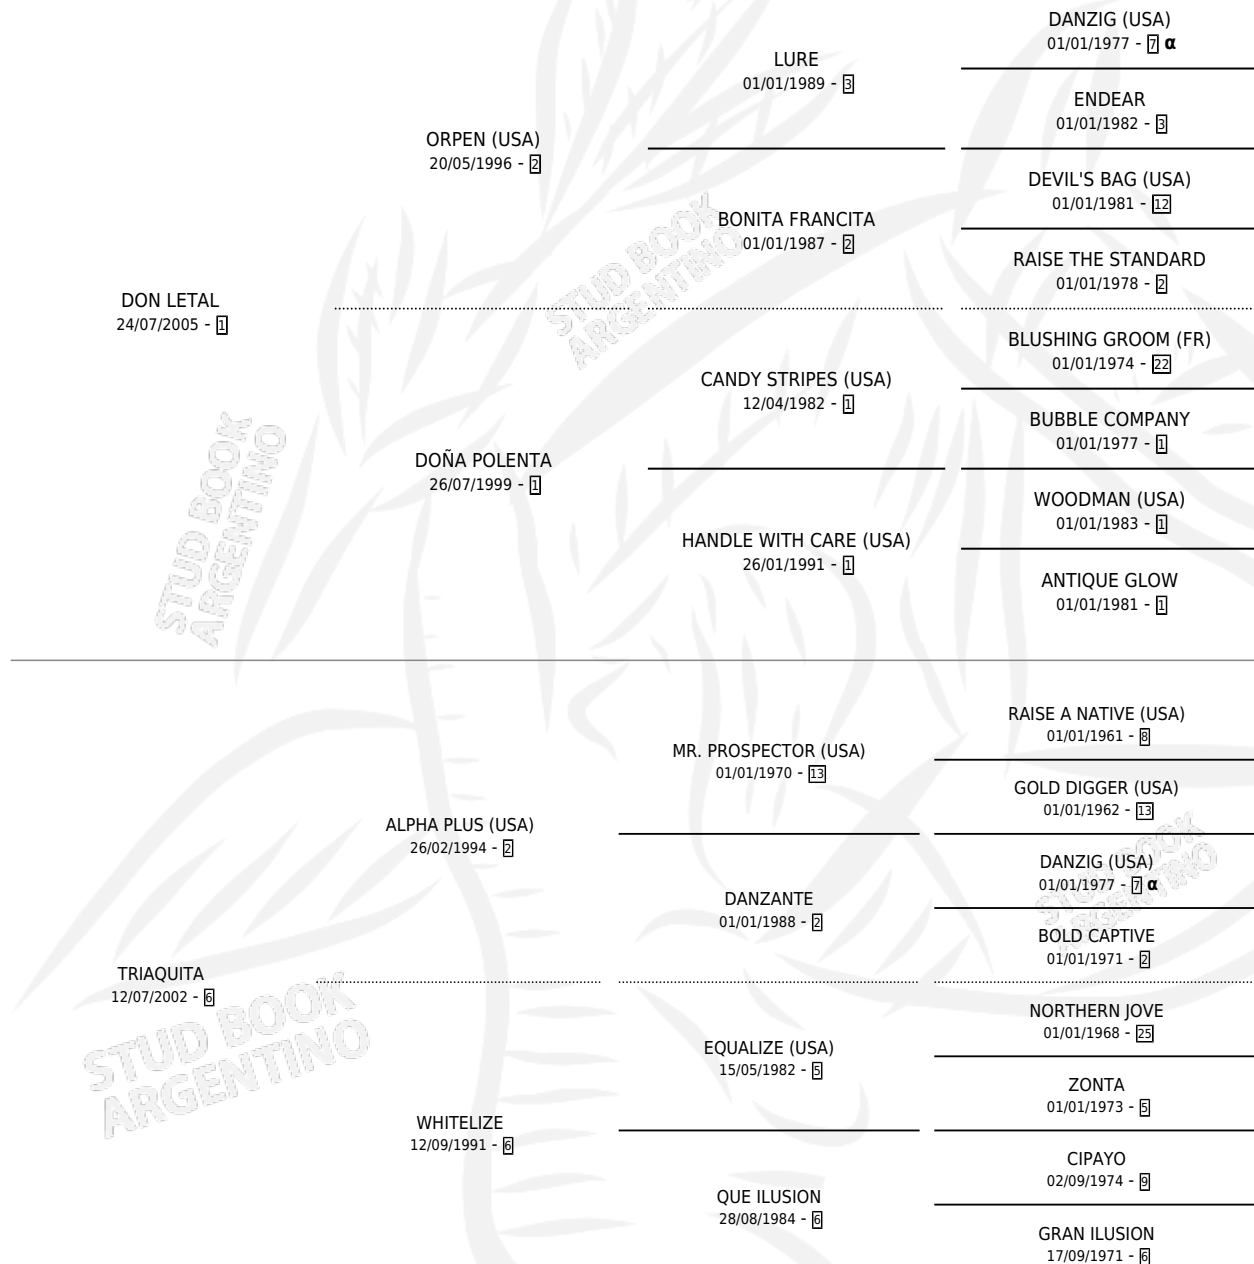

LAUQUEN LETAL

por DON LETAL y TRIAQUITA por ALPHA PLUS (USA)

Argentina · Macho · Zaino · SP · 29/07/2019
Familia 6-f · Volumen 43

ESTADO

TIPIFICACIÓN SANGUÍNEA	X
TIPIFICACIÓN POR ADN	✓
PASAPORTE	✓
IDENTIFICACIÓN POR MICROCHIP	✓
REPRODUCTOR	X

Lugar de nacimiento: Los Bayitos
Criador: Milanese Mauricio

PEDIGREE

INBREEDING : α

CAMPAÑA

Solo carreras oficiales de Argentina

POR EDAD

EDAD	CC	1°	2°	3°	4°	5°	NP	CLC	CLG	CLCG1	CLGG1	IMPORTE	GANANCIA / CC
3 AÑOS	2	0	0	0	0	0	2	0	0	0	0	\$0	\$0
4 AÑOS	5	1	0	0	0	1	3	0	0	0	0	\$1,465,000	\$293,000
5 AÑOS	1	0	0	0	0	0	1	0	0	0	0	\$0	\$0
TOTALES	8	1	0	0	0	1	6	0	0	0	0	\$1,465,000	\$183,125
%		12.5%	0.0%	0.0%	0.0%	12.5%	75.0%	0.0%	0.0%	0.0%	0.0%		

Ganador en Palermo - \$1,465,000, a los 4 años.

POR DISTANCIA

HIPODROMO	CC	1°	2°	3°	4°	5°	NP	CLC	CLG	CLG1	CLG1	IMPORTE
AZUL	2	0	0	0	0	0	2	0	0	0	0	\$0
1200 MTS	1	0	0	0	0	0	1	0	0	0	0	\$0
1400 MTS	1	0	0	0	0	0	1	0	0	0	0	\$0
PALERMO	5	1	0	0	0	1	3	0	0	0	0	\$1,465,000
1200 MTS	1	0	0	0	0	0	1	0	0	0	0	\$50,000
1000 MTS	1	0	0	0	0	0	1	0	0	0	0	\$50,000
1100 MTS	2	1	0	0	0	1	0	0	0	0	0	\$1,365,000
1400 MTS	1	0	0	0	0	0	1	0	0	0	0	\$0
LA PLATA	1	0	0	0	0	0	1	0	0	0	0	\$0
1400 MTS	1	0	0	0	0	0	1	0	0	0	0	\$0