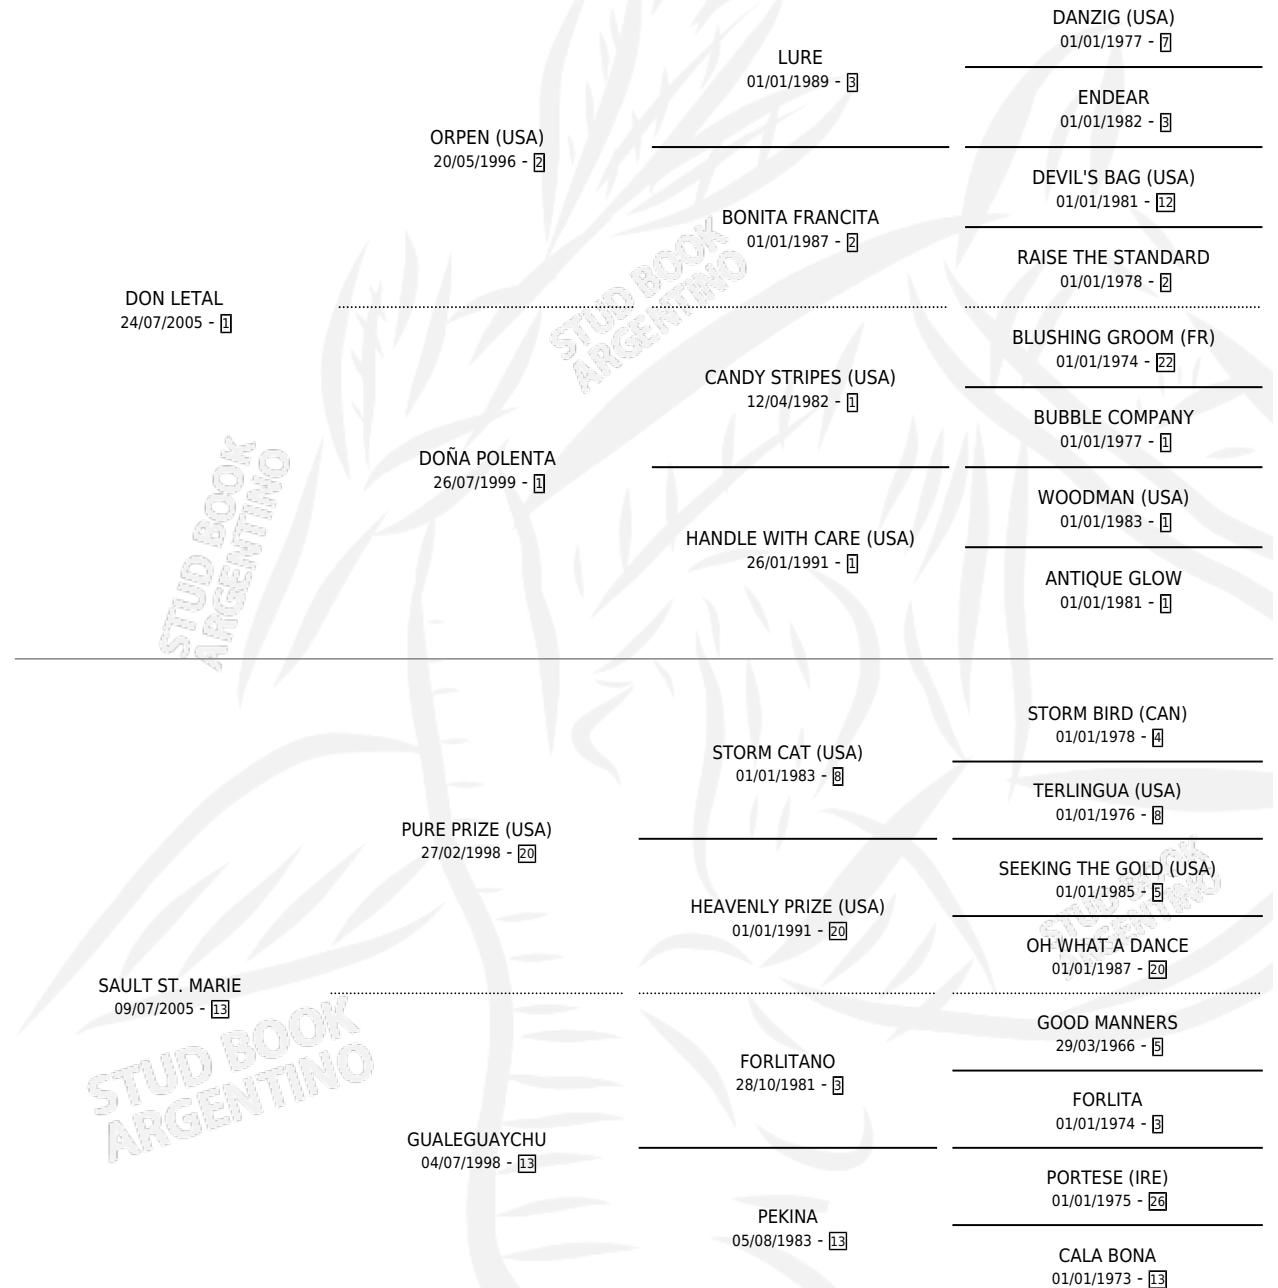

PABLO LETAL

por **DON LETAL** y **SAULT ST. MARIE** por **PURE PRIZE**
(USA)

Argentina · Macho · Zaino Colorado · SP · 31/07/2019
Familia 13-c · Volumen 43

ESTADO

TIPIFICACIÓN SANGUÍNEA	X
TIPIFICACIÓN POR ADN	✓
PASAPORTE	✓
IDENTIFICACIÓN POR MICROCHIP	✓
REPRODUCTOR	X

Lugar de nacimiento: Los Bayitos
Criador: Badiola Pablo Jose

PEDIGREE

PABLO LETAL

Datos oficiales del Stud Book Argentino

Documento generado el 26/04/2026

studbook.org.ar