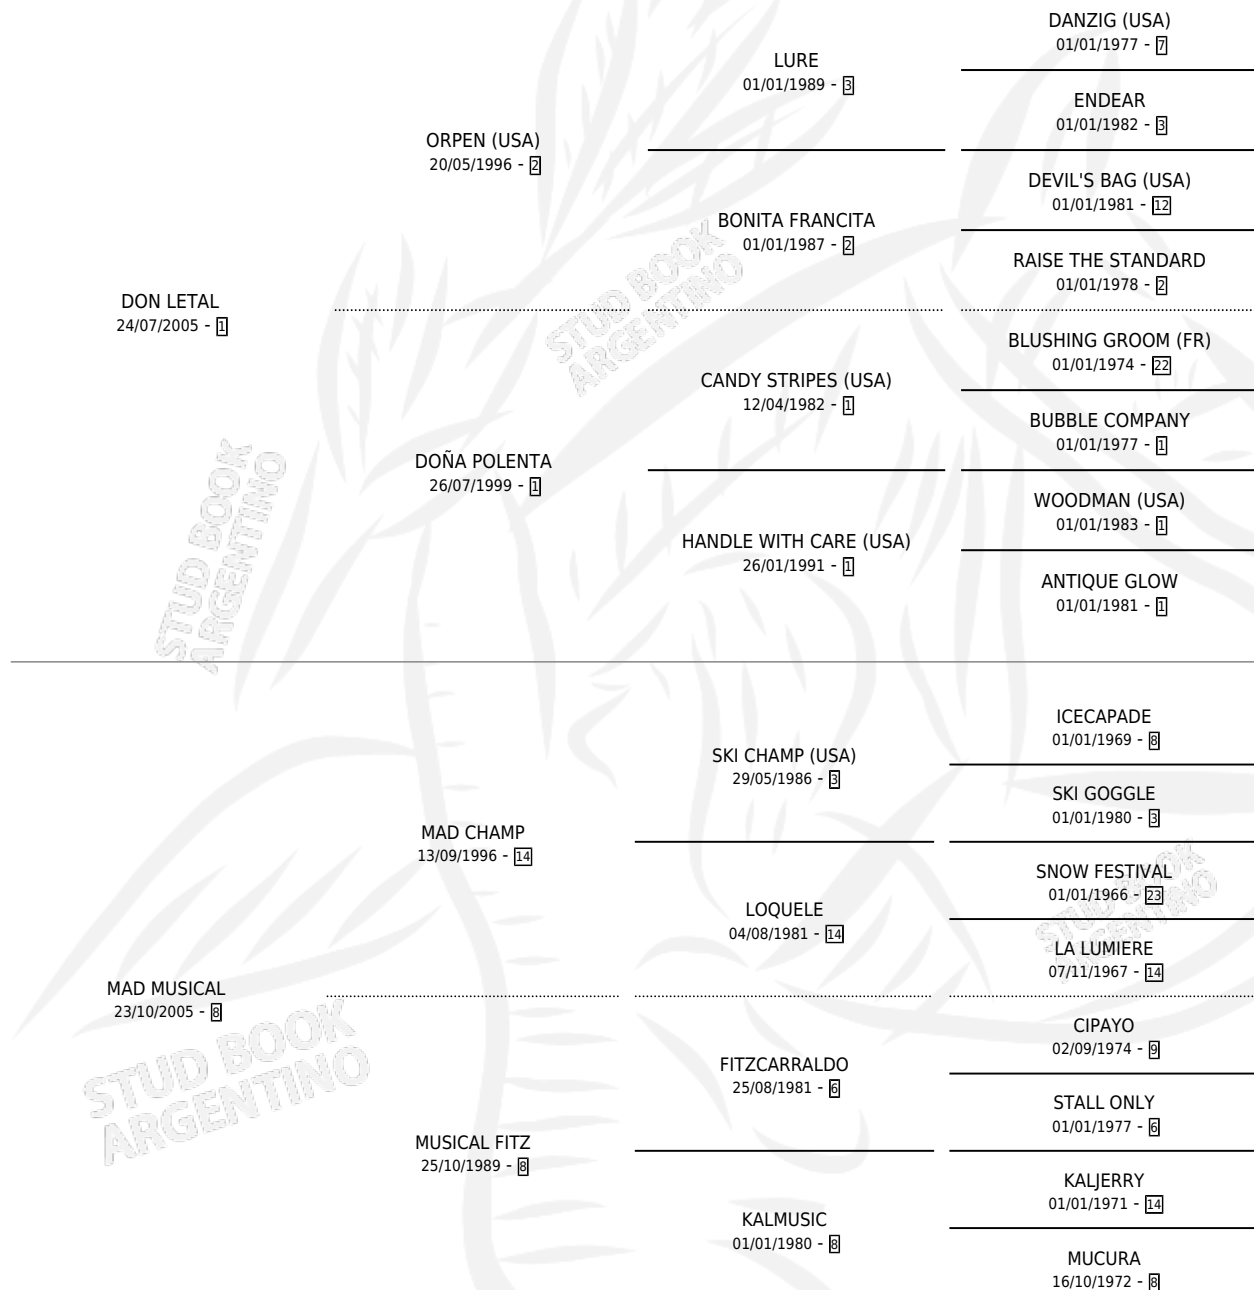

MAD LETAL

por DON LETAL y MAD MUSICAL por MAD CHAMP

Argentina · Hembra · Tordillo · SP · 29/07/2019
Familia 8-f · Volumen 43

ESTADO

TIPIFICACIÓN SANGUÍNEA	X
TIPIFICACIÓN POR ADN	✓
PASAPORTE	✓
IDENTIFICACIÓN POR MICROCHIP	✓
REPRODUCTOR	X

Lugar de nacimiento: Los Bayitos
Criador: Prestifilippo Enrique Miguel

PEDIGREE

MAD LETAL

Datos oficiales del Stud Book Argentino

Documento generado el 02/05/2026

studbook.org.ar