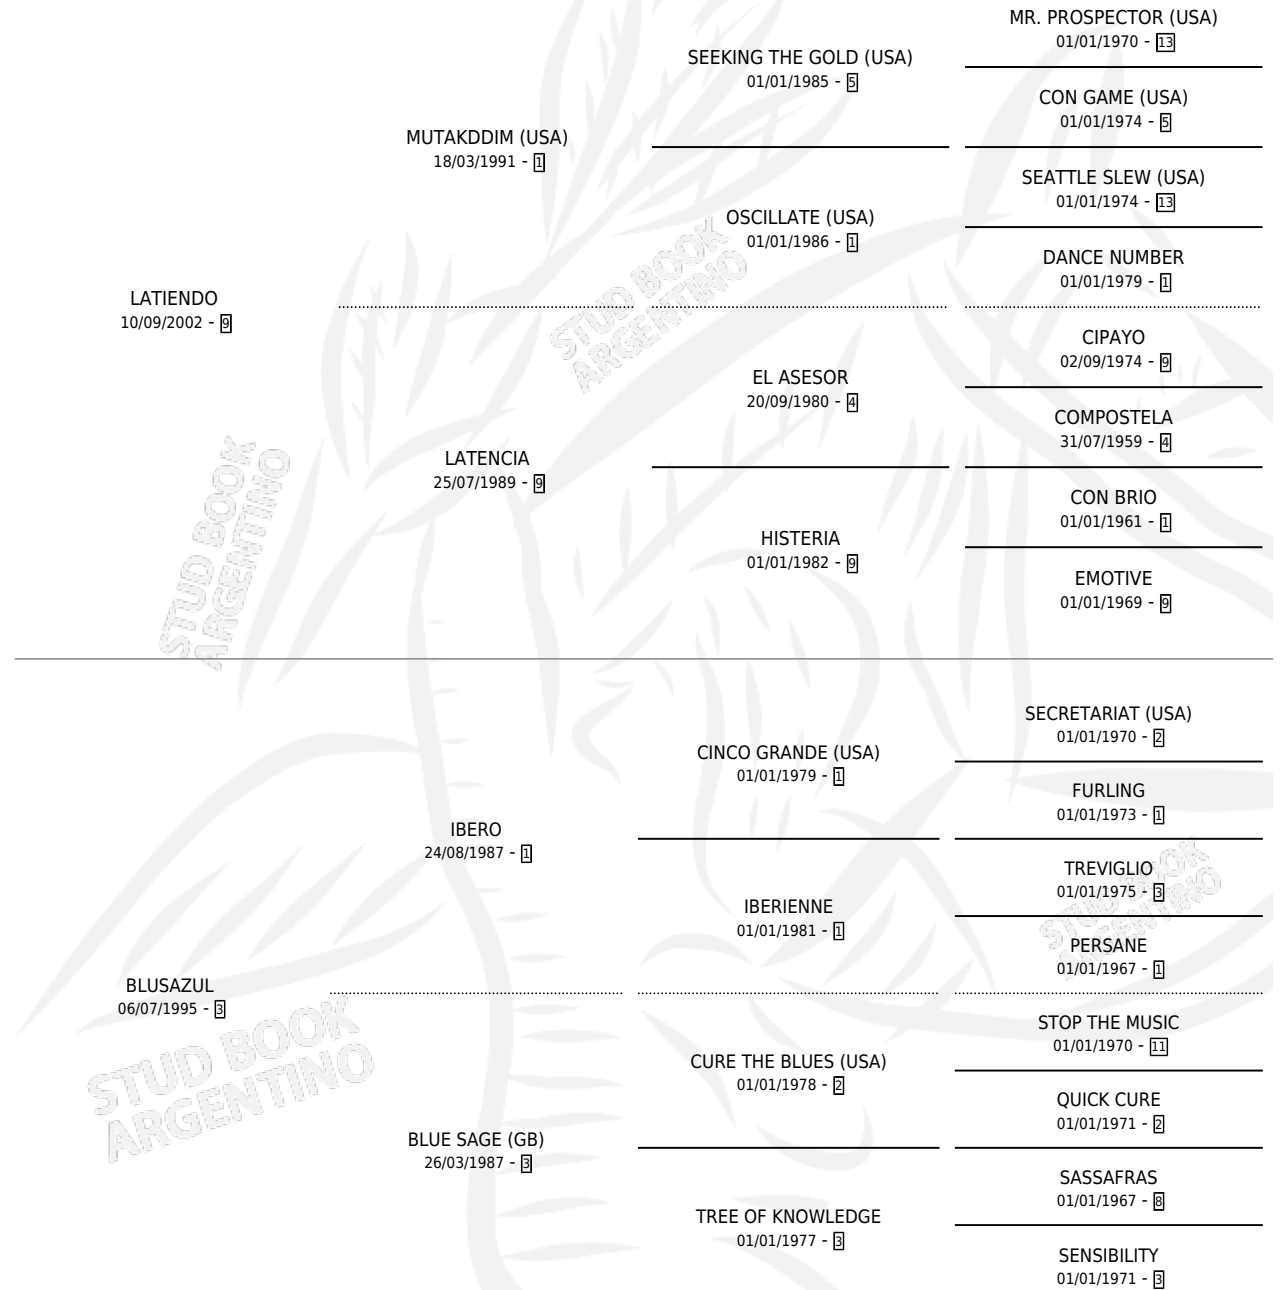

BLUHMUN

por LATIENDO y BLUSAZUL por IBERO

Argentina · Hembra · Zaino Doradillo · SP · 04/08/2019
Familia · Volumen 43

ESTADO

TIPIFICACIÓN SANGUÍNEA	X
TIPIFICACIÓN POR ADN	✓
PASAPORTE	X
IDENTIFICACIÓN POR MICROCHIP	✓
REPRODUCTOR	X

Lugar de nacimiento: Las Dos Manos

Criador: Las Dos Manos

PEDIGREE

BLUHMUN

Datos oficiales del Stud Book Argentino

Documento generado el 25/04/2026

studbook.org.ar