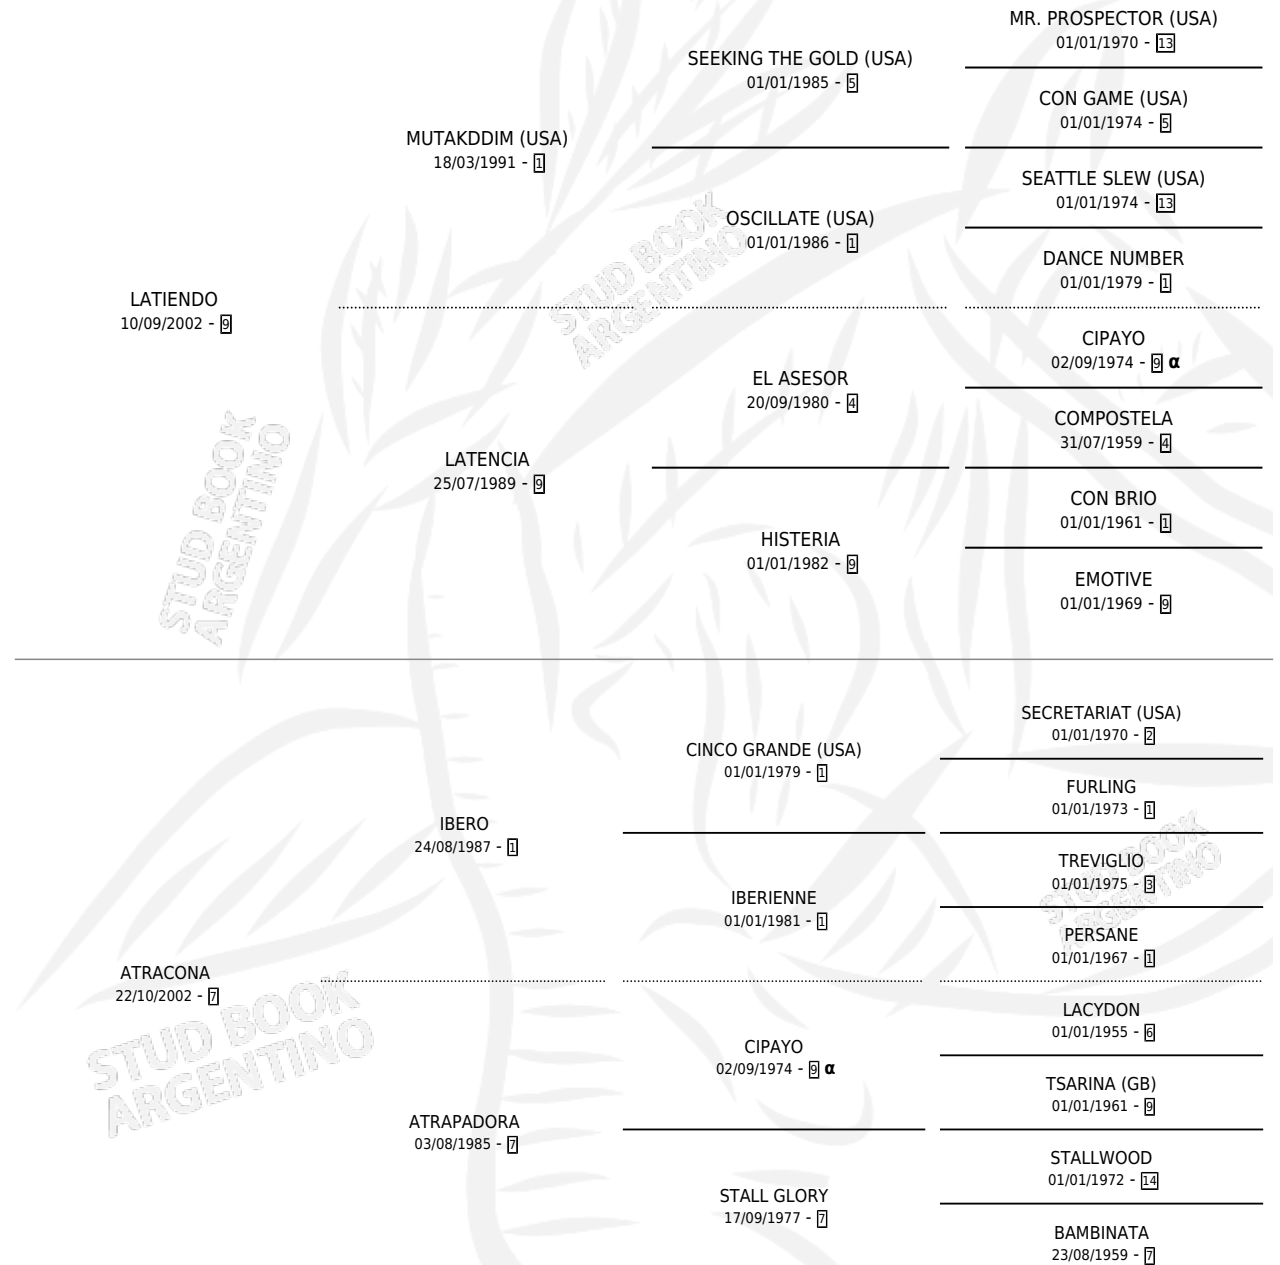

# LA GULA

por LATIENDO y ATRACONA por IBERO

Argentina · Hembra · Zaino Doradillo · SP · 30/08/2019  
Familia · Volumen 43

## ESTADO

TIPIFICACIÓN SANGUÍNEA	X
TIPIFICACIÓN POR ADN	✓
PASAPORTE	✓
IDENTIFICACIÓN POR MICROCHIP	✓
REPRODUCTOR	X

**Lugar de nacimiento:** Las Dos Manos

**Criador:** Las Dos Manos

## PEDIGREE

INBREEDING :  $\alpha$